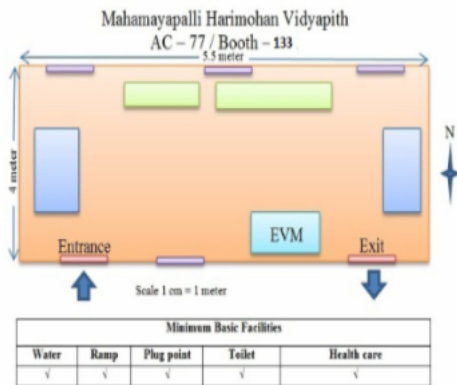

নির্বাচক নিবন্ধন আধিকারিকের স্বাক্ষর

Nazri Naksha

Google Map View

Polling Station Building Front View

Polling Station Front View

Cad View

Key MAP View

1 নাম : সোমা বিশ্বাস স্বামীর নাম: নিহার বিশ্বাস বাড়ির নং : n0228 বয়স : 45 লিঙ্গ : মহিলা	MMP2356822	ফটো উপলব্ধ	2 নাম : বিদিশা আচার্য পিতার নাম: বিশ্বজিৎ আচার্য বাড়ির নং : এন0210 বয়স : 25 লিঙ্গ : মহিলা	SRA2128940	ফটো উপলব্ধ	3 নাম : মিতা (মন্ডল) আচার্য স্বামীর নাম: বিদ্বেন্দু মন্ডল বাড়ির নং : n0210 বয়স : 48 লিঙ্গ : মহিলা	MMP1451020	ফটো উপলব্ধ
4 নাম : রকি আচার্য পিতার নাম: সুখেন আচার্য বাড়ির নং : n0111 বয়স : 37 লিঙ্গ : পুরুষ	SRA1182450	ফটো উপলব্ধ	5 নাম : মৌসুমী আচার্য স্বামীর নাম: রকি আচার্য বাড়ির নং : n0111 বয়স : 26 লিঙ্গ : মহিলা	SRA2439941	ফটো উপলব্ধ	6 নাম : মহাদেব আচার্য পিতার নাম: মদন আচার্য বাড়ির নং : এন0110 বয়স : 21 লিঙ্গ : পুরুষ	SRA2636942	ফটো উপলব্ধ
7 নাম : মদন আচার্য পিতার নাম: মোহন আচার্য বাড়ির নং : n0110 বয়স : 53 লিঙ্গ : পুরুষ	WB/09/069/255466	ফটো উপলব্ধ	8 নাম : লক্ষী আচার্য স্বামীর নাম: মদন আচার্য বাড়ির নং : n0110 বয়স : 37 লিঙ্গ : মহিলা	MMP2628402	ফটো উপলব্ধ	9 নাম : সুখেন আচার্য পিতার নাম: ফনীভূষণ আচার্য বাড়ির নং : n0111 বয়স : 64 লিঙ্গ : পুরুষ	MMP2356616	ফটো উপলব্ধ
10 নাম : সীমা আচার্য স্বামীর নাম: সুখেন আচার্য বাড়ির নং : n0111 বয়স : 56 লিঙ্গ : মহিলা	WB/09/069/255464	ফটো উপলব্ধ	11 নাম : তপন আচার্য পিতার নাম: বিনয় আচার্য বাড়ির নং : n0210 বয়স : 61 লিঙ্গ : পুরুষ	WB/09/069/258678	ফটো উপলব্ধ	12 নাম : তাপসী আচার্য স্বামীর নাম: তপন কুমার আচার্য বাড়ির নং : n0210 বয়স : 49 লিঙ্গ : মহিলা	MMP1714450	ফটো উপলব্ধ
13 নাম : অর্জুন আচার্য পিতার নাম: সুনাল আচার্য বাড়ির নং : n0023 বয়স : 40 লিঙ্গ : পুরুষ	MWR2467157	ফটো উপলব্ধ	14 নাম : শুভম আচার্য পিতার নাম: তপন আচার্য বাড়ির নং : n0210 বয়স : 27 লিঙ্গ : পুরুষ	SRA1993526	ফটো উপলব্ধ	15 নাম : রজত কুমার আচার্য পিতার নাম: আশুতোষ আচার্য বাড়ির নং : n0203 বয়স : 42 লিঙ্গ : পুরুষ	MMP2104461	ফটো উপলব্ধ
16 নাম : সুমন্ত আদিত্য পিতার নাম: স্বপন কুমার আদিত্য বাড়ির নং : N0225 বয়স : 34 লিঙ্গ : পুরুষ	SRA1297498	ফটো উপলব্ধ	17 নাম : চন্দ্রলেখা আদিত্য স্বামীর নাম: স্বপন কুমার আদিত্য বাড়ির নং : n0225 বয়স : 60 লিঙ্গ : মহিলা	WB/09/069/258563	ফটো উপলব্ধ	18 নাম : সুমনা আদিত্য পিতার নাম: স্বপন কুমার আদিত্য বাড়ির নং : n0225 বয়স : 37 লিঙ্গ : মহিলা	MMP2628410	ফটো উপলব্ধ
19 নাম : সবপন কুমার আদিত্য পিতার নাম: ফনীভূষণ আদিত্য বাড়ির নং : n0225 বয়স : 67 লিঙ্গ : পুরুষ	SRA2247401	ফটো উপলব্ধ	20 নাম : রথীন কুণ্ডু পিতার নাম: ক্ষীতিশ কুণ্ডু বাড়ির নং : n0035 বয়স : 40 লিঙ্গ : পুরুষ	SRA2440246	ফটো উপলব্ধ	21 নাম : চম্পা কুণ্ডু স্বামীর নাম: রথীন কুণ্ডু বাড়ির নং : n0035 বয়স : 37 লিঙ্গ : মহিলা	SRA0576884	ফটো উপলব্ধ
22 নাম : সুলেখা কর্মকার স্বামীর নাম: গোপাল কর্মকার বাড়ির নং : n0246 বয়স : 41 লিঙ্গ : মহিলা	MMP2498392	ফটো উপলব্ধ	23 নাম : মনোজ কর্মকার পিতার নাম: রাধারমন কর্মকার বাড়ির নং : n0258 বয়স : 63 লিঙ্গ : পুরুষ	MMP0029926	ফটো উপলব্ধ	24 নাম : মনোতোষ কর্মকার পিতার নাম: মনোজ কর্মকার বাড়ির নং : n0258 বয়স : 34 লিঙ্গ : পুরুষ	SRA1483890	ফটো উপলব্ধ
25 নাম : জয়ন্তী কর্মকার স্বামীর নাম: মনোতোষ কর্মকার বাড়ির নং : n0258 বয়স : 30 লিঙ্গ : মহিলা	SRA1832211	ফটো উপলব্ধ	26 নাম : মলয় কর্মকার পিতার নাম: মনোজ কর্মকার বাড়ির নং : n0258 বয়স : 33 লিঙ্গ : পুরুষ	SRA1483882	ফটো উপলব্ধ	27 নাম : রাধারানী কর্মকার স্বামীর নাম: মনোজ কর্মকার বাড়ির নং : n0259 বয়স : 57 লিঙ্গ : মহিলা	MMP0030098	ফটো উপলব্ধ
28 নাম : বাসন্তী কর্মকার স্বামীর নাম: অশোক কুমার কর্মকার বাড়ির নং : n0287 বয়স : 52 লিঙ্গ : মহিলা	WB/09/060/672014	ফটো উপলব্ধ	29 নাম : গোবিন্দ কর্মকার পিতার নাম: গনেশ কর্মকার বাড়ির নং : n0313 বয়স : 62 লিঙ্গ : পুরুষ	WB/09/069/300043	ফটো উপলব্ধ	30 নাম : সনেকা কর্মকার স্বামীর নাম: গোবিন্দ কর্মকার বাড়ির নং : n0314 বয়স : 56 লিঙ্গ : মহিলা	MMP2764991	ফটো উপলব্ধ