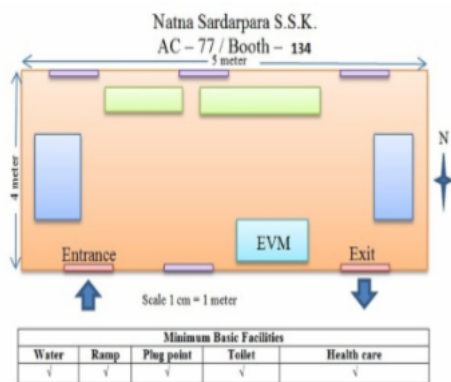

নির্বাচক নিবন্ধন আধিকারিকের স্বাক্ষর

Nazri Naksha

Google Map View

Polling Station Building Front View

Polling Station Front View

Cad View

Key MAP View

বিধানসভা নির্বাচনক্ষেত্রের নং, নাম : 77-করিমপুর  
ভাগ নং, নাম : 1-নাটনা সর্দার পাড়া,