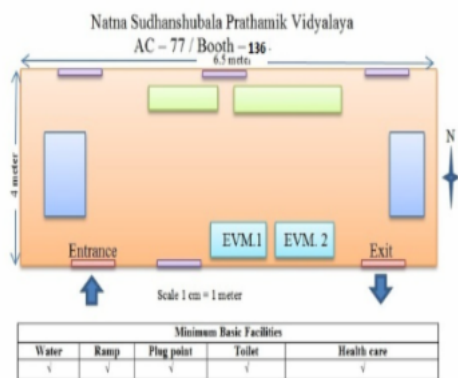

নির্বাচক নিবন্ধন আধিকারিকের স্বাক্ষর

Nazri Naksha

Google Map View

Polling Station Building Front View

Polling Station Front View

Cad View

Key MAP View

1 নাম : রবি কর্মকার পিতার নাম: দীনবন্ধু কর্মকার বাড়ির নং : n0335 বয়স : 55 লিঙ্গ : পুরুষ ফটো উপলব্ধ	WB/22/159/063059	2 নাম : রেবা কর্মকার স্বামীর নাম: রবি কর্মকার বাড়ির নং : n0336 বয়স : 51 লিঙ্গ : মহিলা ফটো উপলব্ধ	WB/22/159/063423	3 নাম : তির্থঙ্কর কর্মকার পিতার নাম: রবি কর্মকার বাড়ির নং : n0331 বয়স : 28 লিঙ্গ : পুরুষ ফটো উপলব্ধ	SRA2083954
4 নাম : অভিষেক রায় পিতার নাম: বিশ্বনাথ রায় বাড়ির নং : n0228 বয়স : 48 লিঙ্গ : পুরুষ ফটো উপলব্ধ	SRA1403690	5 নাম : ঈশানী (রায়)কর্মকার স্বামীর নাম: অভিষেক রায় বাড়ির নং : n0228 বয়স : 34 লিঙ্গ : মহিলা ফটো উপলব্ধ	SRA1484450	6 নাম : দেবশীষ কর্মকার পিতার নাম: বিধান কর্মকার বাড়ির নং : n0284 বয়স : 28 লিঙ্গ : পুরুষ ফটো উপলব্ধ	SRA1928324
7 নাম : দ্বিজেন কর্মকার পিতার নাম: দেবেন কর্মকার বাড়ির নং : n0287 বয়স : 66 লিঙ্গ : পুরুষ ফটো উপলব্ধ	WB/09/069/282100	8 নাম : নিয়তী কর্মকার স্বামীর নাম: দ্বিজেন কর্মকার বাড়ির নং : n0288 বয়স : 55 লিঙ্গ : মহিলা ফটো উপলব্ধ	SRA2541225	9 নাম : প্রিয়া কর্মকার পিতার নাম: দ্বিজেন কর্মকার বাড়ির নং : n0287 বয়স : 24 লিঙ্গ : মহিলা ফটো উপলব্ধ	SRA2446128
10 নাম : অতসী কর্মকার স্বামীর নাম: ষষ্ঠী কর্মকার বাড়ির নং : এন0228 বয়স : 51 লিঙ্গ : মহিলা ফটো উপলব্ধ	SRA2508760	11 নাম : গৌপাল কর্মকার পিতার নাম: আশুতোষ কর্মকার বাড়ির নং : n0247 বয়স : 64 লিঙ্গ : পুরুষ ফটো উপলব্ধ	SRA2505170	12 নাম : গৌতম কর্মকার পিতার নাম: গৌপীনাথ কর্মকার বাড়ির নং : এন0247 বয়স : 47 লিঙ্গ : পুরুষ ফটো উপলব্ধ	SRA2553386
13 নাম : বর্নালী কর্মকার স্বামীর নাম: গৌতম কর্মকার বাড়ির নং : এন0247 বয়স : 39 লিঙ্গ : মহিলা ফটো উপলব্ধ	SRA2553436	14 নাম : টুনটুনি কর্মকার স্বামীর নাম: গৌপাল কর্মকার বাড়ির নং : n0248 বয়স : 55 লিঙ্গ : মহিলা ফটো উপলব্ধ	SRA2505188	15 নাম : অলকরানী কর্মকার অন্যান্য: গৌপীনাথ কর্মকার বাড়ির নং : এন0247 বয়স : 69 লিঙ্গ : মহিলা ফটো উপলব্ধ	SRA2553329
16 নাম : গৌপীনাথ কর্মকার অন্যান্য: রঘুনাথ কর্মকার বাড়ির নং : এন0247 বয়স : 77 লিঙ্গ : পুরুষ ফটো উপলব্ধ	SRA2553360	17 নাম : বনশ্রী কর্মকার পিতার নাম: গৌতম কর্মকার বাড়ির নং : এন0247 বয়স : 21 লিঙ্গ : মহিলা ফটো উপলব্ধ	SRA2655884	18 নাম : পবিত্রা কর্মকার স্বামীর নাম: দেবেন কর্মকার বাড়ির নং : n0289 বয়স : 75 লিঙ্গ : মহিলা ফটো উপলব্ধ	SRA2691129
19 নাম : রাধারানী ঘোষ স্বামীর নাম: অনিল ঘোষ বাড়ির নং : n0144 বয়স : 86 লিঙ্গ : মহিলা ফটো উপলব্ধ	SRA2505220	20 নাম : সৌমিত্র সরকার পিতার নাম: বাসুদেব সরকার বাড়ির নং : এন0164 বয়স : 34 লিঙ্গ : পুরুষ ফটো উপলব্ধ	SRA1418581	21 নাম : মনোরঞ্জন ঘোষ পিতার নাম: অজিত কুমার ঘোষ বাড়ির নং : n0149 বয়স : 63 লিঙ্গ : পুরুষ ফটো উপলব্ধ	SRA2251957
22 নাম : বিমলেন্দু ঘোষ পিতার নাম: বাসুদেব ঘোষ বাড়ির নং : এন0146 বয়স : 24 লিঙ্গ : পুরুষ ফটো উপলব্ধ	SRA2508521	23 নাম : অনুভা ঘোষ স্বামীর নাম: বিপিন ঘোষ বাড়ির নং : n0164 বয়স : 25 লিঙ্গ : মহিলা ফটো উপলব্ধ	SRA2446722	24 নাম : কাকলি ঘোষ স্বামীর নাম: নব কুমার ঘোষ বাড়ির নং : n0147 বয়স : 38 লিঙ্গ : মহিলা ফটো উপলব্ধ	MMP2499010
25 নাম : জয়ন্তী ঘোষ স্বামীর নাম: নরোত্তম ঘোষ বাড়ির নং : n0251 বয়স : 36 লিঙ্গ : মহিলা ফটো উপলব্ধ	MMP2732964	26 নাম : চন্দনা ঘোষ স্বামীর নাম: জয়দেব ঘোষ বাড়ির নং : n0144 বয়স : 53 লিঙ্গ : মহিলা ফটো উপলব্ধ	SRA2252369	27 নাম : ধনঞ্জয় ঘোষ পিতার নাম: অজিত ঘোষ বাড়ির নং : n0145 বয়স : 56 লিঙ্গ : পুরুষ ফটো উপলব্ধ	SRA2251999
28 নাম : অহনা ঘোষ পিতার নাম: ধনঞ্জয় ঘোষ বাড়ির নং : এন0125 বয়স : 20 লিঙ্গ : মহিলা ফটো উপলব্ধ	SRA2785251	29 নাম : মালতী ঘোষ স্বামীর নাম: মনোরঞ্জন ঘোষ বাড়ির নং : n0149 বয়স : 53 লিঙ্গ : মহিলা ফটো উপলব্ধ	MMP1529163	30 নাম : সুচিত্রা ঘোষ স্বামীর নাম: সুকদেব ঘোষ বাড়ির নং : n0144 বয়স : 56 লিঙ্গ : মহিলা ফটো উপলব্ধ	SRA2251940