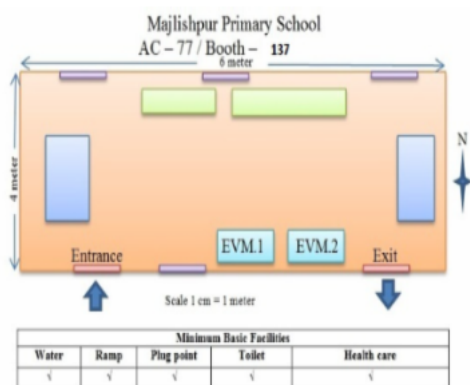

নির্বাচক নিবন্ধন আধিকারিকের স্বাক্ষর

Nazri Naksha

Google Map View

Polling Station Building Front View

Polling Station Front View

Cad View

Key MAP View

বিধানসভা নির্বাচনক্ষেত্রের নং, নাম : 77-করিমপুর
ভাগ নং, নাম : 1-মজলিশপুর চালিতাতলাপাড়া,