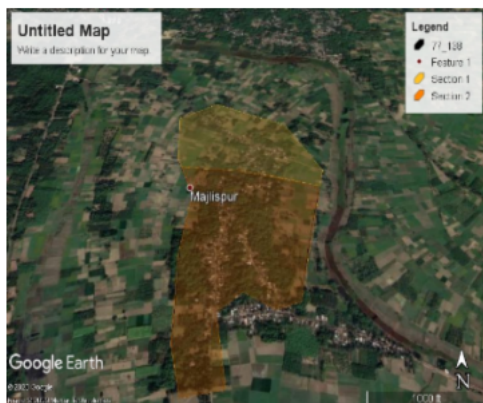

Nazri Naksha