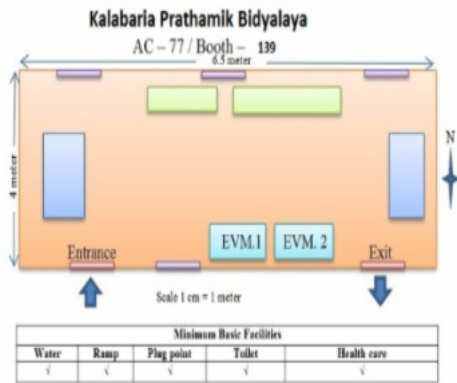

নির্বাচক নিবন্ধন আধিকারিকের স্বাক্ষর

Nazri Naksha

Google Map View

Polling Station Building Front View

Polling Station Front View

Cad View

Key MAP View

1 নাম : চম্পা বিবি স্বামীর নাম: উজির সেখ বাড়ির নং : n0232 বয়স : 35 লিঙ্গ : মহিলা	SRA1165000 ফটো উপলব্ধ	2 নাম : সাহিনুর আকতার মন্ডল পিতার নাম: জাহাঙ্গীর মন্ডল বাড়ির নং : এন0122 বয়স : 23 লিঙ্গ : পুরুষ	SRA2509651 ফটো উপলব্ধ	3 নাম : মর্জিনা খাতুন স্বামীর নাম: সাব্বির আহমদ শেখ বাড়ির নং : n0267 বয়স : 26 লিঙ্গ : মহিলা	SRA2450286 ফটো উপলব্ধ
4 নাম : শাসমিলা খাতুন স্বামীর নাম: বাপ্পা সেখ বাড়ির নং : n0117 বয়স : 24 লিঙ্গ : মহিলা	SRA2450369 ফটো উপলব্ধ	5 নাম : পুষ্পিতা খাতুন পিতার নাম: জাকির হোসেন মালিথ্যা বাড়ির নং : এন0130 বয়স : 23 লিঙ্গ : মহিলা	SRA2509719 ফটো উপলব্ধ	6 নাম : বিলকিস খাতুন পিতার নাম: জয়লাল শেখ বাড়ির নং : এন0178 বয়স : 25 লিঙ্গ : মহিলা	SRA2131910 ফটো উপলব্ধ
7 নাম : আঙ্গুরা খাতুন বিবি স্বামীর নাম: সফিকুল বিশ্বাস বাড়ির নং : এন0163 বয়স : 25 লিঙ্গ : মহিলা	SRA2131902 ফটো উপলব্ধ	8 নাম : জেসমিনা খাতুন মালিথ্যা স্বামীর নাম: মবিরুল মালিথ্যা বাড়ির নং : n0131 বয়স : 24 লিঙ্গ : মহিলা	SRA2450229 ফটো উপলব্ধ	9 নাম : নমিতা চৌধুরী স্বামীর নাম: বিশ্বনাথ চৌধুরী বাড়ির নং : n0019 বয়স : 53 লিঙ্গ : মহিলা	WB/09/069/288270 ফটো উপলব্ধ
10 নাম : বিশ্বনাথ চৌধুরী পিতার নাম: রবীন্দ্রনাথ চৌধুরী বাড়ির নং : n0019 বয়স : 58 লিঙ্গ : পুরুষ	WB/09/069/288210 ফটো উপলব্ধ	11 নাম : রঞ্জন চৌধুরী পিতার নাম: রবীন্দ্রনাথ চৌধুরী বাড়ির নং : n0016 বয়স : 61 লিঙ্গ : পুরুষ	WB/09/069/288534 ফটো উপলব্ধ	12 নাম : শেফালি চৌধুরী স্বামীর নাম: রঞ্জন চৌধুরী বাড়ির নং : n0016 বয়স : 56 লিঙ্গ : মহিলা	MMP1531045 ফটো উপলব্ধ
13 নাম : মিলন চৌধুরী পিতার নাম: বিশ্বনাথ চৌধুরী বাড়ির নং : n0019 বয়স : 29 লিঙ্গ : পুরুষ	SRA1833359 ফটো উপলব্ধ	14 নাম : চুমকী দাস স্বামীর নাম: মিত্রন দাস বাড়ির নং : n0010 বয়স : 28 লিঙ্গ : মহিলা	SRA1928993 ফটো উপলব্ধ	15 নাম : বিদ্রোহী দাস পিতার নাম: বিধান দাস বাড়ির নং : n0013 বয়স : 28 লিঙ্গ : পুরুষ	SRA1929017 ফটো উপলব্ধ
16 নাম : বেলা দাস স্বামীর নাম: শিব দাস বাড়ির নং : n0006 বয়স : 61 লিঙ্গ : মহিলা	MMP2366359 ফটো উপলব্ধ	17 নাম : শিব দাস পিতার নাম: সুরেন দাস বাড়ির নং : n0006 বয়স : 66 লিঙ্গ : পুরুষ	WB/09/069/288053 ফটো উপলব্ধ	18 নাম : অসীমা দাস স্বামীর নাম: অশোক দাস বাড়ির নং : n0005 বয়স : 44 লিঙ্গ : মহিলা	MMP2116283 ফটো উপলব্ধ
19 নাম : অশোক দাস পিতার নাম: মনুখ দাস বাড়ির নং : n0005 বয়স : 47 লিঙ্গ : পুরুষ	MMP2116275 ফটো উপলব্ধ	20 নাম : পূর্ণিমা দাস স্বামীর নাম: অসিত দাস বাড়ির নং : n0004 বয়স : 36 লিঙ্গ : মহিলা	MMP2723849 ফটো উপলব্ধ	21 নাম : অসিত কুমার দাস পিতার নাম: মনুখ দাস বাড়ির নং : n0004 বয়স : 38 লিঙ্গ : পুরুষ	MMP2634111 ফটো উপলব্ধ
22 নাম : সরসী দাস স্বামীর নাম: মনুখ দাস বাড়ির নং : n0004 বয়স : 71 লিঙ্গ : মহিলা	WB/09/069/288333 ফটো উপলব্ধ	23 নাম : মনুখ দাস পিতার নাম: গোপাল দাস বাড়ির নং : n0004 বয়স : 76 লিঙ্গ : পুরুষ	MMP2366284 ফটো উপলব্ধ	24 নাম : পিন্টু দাস পিতার নাম: সমর দাস বাড়ির নং : n0003 বয়স : 29 লিঙ্গ : পুরুষ	SRA1833326 ফটো উপলব্ধ
25 নাম : বাপন দাস পিতার নাম: সমর দাস বাড়ির নং : n0003 বয়স : 33 লিঙ্গ : পুরুষ	SRA1608173 ফটো উপলব্ধ	26 নাম : কল্পনা দাস স্বামীর নাম: সমর দাস বাড়ির নং : n0003 বয়স : 49 লিঙ্গ : মহিলা	WB/09/069/288212 ফটো উপলব্ধ	27 নাম : সমর দাস পিতার নাম: মনুখ দাস বাড়ির নং : n0003 বয়স : 53 লিঙ্গ : পুরুষ	WB/09/069/288054 ফটো উপলব্ধ
28 নাম : সীমা দাস পিতার নাম: রতনকুমার দাস বাড়ির নং : n0002 বয়স : 35 লিঙ্গ : মহিলা	SRA1299916 ফটো উপলব্ধ	29 নাম : নমিতা দাস স্বামীর নাম: পিত্ত দাস বাড়ির নং : n0002 বয়স : 33 লিঙ্গ : মহিলা	SRA1833342 ফটো উপলব্ধ	30 নাম : পিত্ত দাস পিতার নাম: রতনকুমার দাস বাড়ির নং : n0002 বয়স : 35 লিঙ্গ : পুরুষ	SRA1299924 ফটো উপলব্ধ