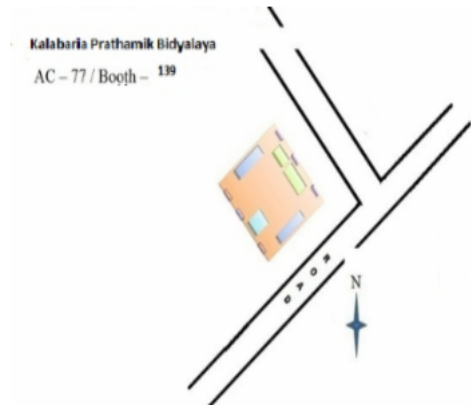

Key MAP View