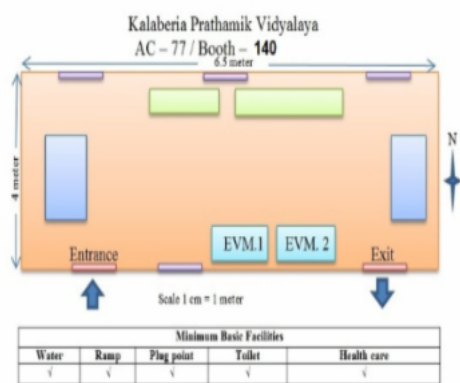

নির্বাচক নিবন্ধন আধিকারিকের স্বাক্ষর

Nazri Naksha

Google Map View

Polling Station Building Front View

Polling Station Front View

Cad View

Key MAP View

1 নাম : বিপদ সেখ পিতার নাম: নজর সেখ বাড়ির নং : n0100 বয়স : 69 লিঙ্গ : পুরুষ ফটো উপলব্ধ	WB/09/069/291860	2 নাম : পুনকা সেখ স্বামীর নাম: বিপদ সেখ বাড়ির নং : n0101 বয়স : 59 লিঙ্গ : মহিলা ফটো উপলব্ধ	WB/09/069/291115	3 নাম : বিশু সেখ পিতার নাম: জেকের সেখ বাড়ির নং : n0175 বয়স : 48 লিঙ্গ : পুরুষ ফটো উপলব্ধ	MMP1469964
4 নাম : রিপন সেখ পিতার নাম: বিশু সেখ বাড়ির নং : n0175 বয়স : 31 লিঙ্গ : পুরুষ ফটো উপলব্ধ	SRA1833698	5 নাম : জাহানুর খাতুন সেখ পিতার নাম: সনাতন সেখ বাড়ির নং : এন0101 বয়স : 43 লিঙ্গ : মহিলা ফটো উপলব্ধ	SRA0643254	6 নাম : রাহাদ সেখ পিতার নাম: আলাহাদু সেখ বাড়ির নং : এন0101 বয়স : 27 লিঙ্গ : পুরুষ ফটো উপলব্ধ	SRA2117000
7 নাম : আলিয়া খাতুন স্বামীর নাম: রিকবুল সেখ বাড়ির নং : n0175 বয়স : 22 লিঙ্গ : মহিলা ফটো উপলব্ধ	SRA2555951	8 নাম : সুন্দরী খাতুন স্বামীর নাম: রিপন সেখ বাড়ির নং : এন0195 বয়স : 24 লিঙ্গ : মহিলা ফটো উপলব্ধ	SRA2556736	9 নাম : বিজলী খাতুন পিতার নাম: সুপদ সেখ বাড়ির নং : n0169 বয়স : 41 লিঙ্গ : মহিলা ফটো উপলব্ধ	SRA1301449
10 নাম : শিলা বিবি স্বামীর নাম: আজাবুল সেখ বাড়ির নং : n0184 বয়স : 31 লিঙ্গ : মহিলা ফটো উপলব্ধ	SRA1729862	11 নাম : রিকবুল সেখ পিতার নাম: বিশু সেখ বাড়ির নং : এন0175 বয়স : 25 লিঙ্গ : পুরুষ ফটো উপলব্ধ	SRA2117075	12 নাম : সুমনা খাতুন পিতার নাম: সহিদুল সেখ বাড়ির নং : এন0156 বয়স : 24 লিঙ্গ : মহিলা ফটো উপলব্ধ	SRA2483972
13 নাম : সাহানুর খানম স্বামীর নাম: মিলন সেখ বাড়ির নং : n0119 বয়স : 28 লিঙ্গ : মহিলা ফটো উপলব্ধ	SRA1994938	14 নাম : প্রশান্ত দাস বৈরাগ্য পিতার নাম: সুধাংশু দাস বৈরাগ্য বাড়ির নং : এন0123 বয়স : 25 লিঙ্গ : পুরুষ ফটো উপলব্ধ	SRA2116937	15 নাম : বিলকিস খাতুন স্বামীর নাম: মণিরুল সেখ বাড়ির নং : n0209 বয়স : 27 লিঙ্গ : মহিলা ফটো উপলব্ধ	SRA2340636
16 নাম : রীনা বিবি স্বামীর নাম: কুতুবউদ্দিন সেখ বাড়ির নং : n0203 বয়স : 36 লিঙ্গ : মহিলা ফটো উপলব্ধ	SRA1295617	17 নাম : মনিরুল সেখ পিতার নাম: আনারুল সেখ বাড়ির নং : n0038 বয়স : 26 লিঙ্গ : পুরুষ ফটো উপলব্ধ	SRA2059947	18 নাম : আয়েসা বিবি সেখ স্বামীর নাম: নাসির সেখ বাড়ির নং : n0060 বয়স : 56 লিঙ্গ : মহিলা ফটো উপলব্ধ	SRA2258325
19 নাম : অসীম সেখ পিতার নাম: সাকের সেখ বাড়ির নং : এন0060 বয়স : 23 লিঙ্গ : পুরুষ ফটো উপলব্ধ	SRA2533362	20 নাম : সামোজান বিবি সেখ স্বামীর নাম: সাকের সেখ বাড়ির নং : n0060 বয়স : 43 লিঙ্গ : মহিলা ফটো উপলব্ধ	MMP2368728	21 নাম : জেকের সেখ পিতার নাম: দিদার সেখ বাড়ির নং : n0060 বয়স : 61 লিঙ্গ : পুরুষ ফটো উপলব্ধ	WB/09/069/291846
22 নাম : আনেছা বিবি সেখ স্বামীর নাম: জেকের সেখ বাড়ির নং : n0060 বয়স : 51 লিঙ্গ : মহিলা ফটো উপলব্ধ	WB/09/069/291750	23 নাম : সাকের সেখ পিতার নাম: দিদার সেখ বাড়ির নং : n0060 বয়স : 53 লিঙ্গ : পুরুষ ফটো উপলব্ধ	WB/09/069/291447	24 নাম : হারেজ সেখ পিতার নাম: দিদার সেখ বাড়ির নং : n0060 বয়স : 49 লিঙ্গ : পুরুষ ফটো উপলব্ধ	WB/09/069/291839
25 নাম : মর্জিনা বিবি সেখ স্বামীর নাম: হারেজ সেখ বাড়ির নং : n0060 বয়স : 42 লিঙ্গ : মহিলা ফটো উপলব্ধ	MMP2368710	26 নাম : কালাম সেখ পিতার নাম: কাসেম সেখ বাড়ির নং : n0060 বয়স : 42 লিঙ্গ : পুরুষ ফটো উপলব্ধ	MMP2119170	27 নাম : রিজিয়া বিবি স্বামীর নাম: কালাম সেখ বাড়ির নং : n0060 বয়স : 39 লিঙ্গ : মহিলা ফটো উপলব্ধ	MMP2647147
28 নাম : নূরজাহান বিবি স্বামীর নাম: গোলাম সেখ বাড়ির নং : n0060 বয়স : 30 লিঙ্গ : মহিলা ফটো উপলব্ধ	SRA1729664	29 নাম : জালাল সেখ পিতার নাম: কাশেম সেখ বাড়ির নং : n0060 বয়স : 29 লিঙ্গ : পুরুষ ফটো উপলব্ধ	SRA1833870	30 নাম : রাজু সেখ পিতার নাম: নাসির সেখ বাড়ির নং : n0060 বয়স : 34 লিঙ্গ : পুরুষ ফটো উপলব্ধ	SRA1485788