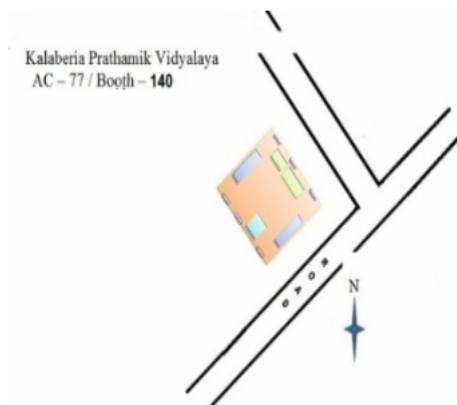

Key MAP View