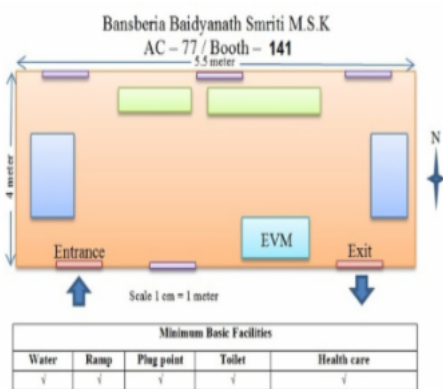

নির্বাচক নিবন্ধন আধিকারিকের স্বাক্ষর

Nazri Naksha

Google Map View

Polling Station Building Front View

Polling Station Front View

Cad View

Key MAP View

1 নাম : উলুয়া বিবি মালিথ্যা স্বামীর নাম: এলাহী মালিথ্যা বাড়ির নং : n0016 বয়স : 50 লিঙ্গ : মহিলা	WB/09/069/324291	2 নাম : এলাহী মালিথ্যা পিতার নাম: ফয়েজ বাড়ির নং : n0016 বয়স : 60 লিঙ্গ : পুরুষ	MMP1449230	3 নাম : সোয়াগ বিবি স্বামীর নাম: বাদসু মন্ডল বাড়ির নং : n0181 বয়স : 59 লিঙ্গ : মহিলা	WB/09/060/483084
4 নাম : কৌহিনুর বিশ্বাস স্বামীর নাম: বাবলু বিশ্বাস বাড়ির নং : n0246 বয়স : 35 লিঙ্গ : মহিলা	SRA1183474	5 নাম : মিলন দাস পিতার নাম: প্রশান্ত দাস বাড়ির নং : n0158 বয়স : 34 লিঙ্গ : পুরুষ	SRA1730522	6 নাম : শিরাজ সেখ পিতার নাম: নবাব আলি বাড়ির নং : n0158 বয়স : 51 লিঙ্গ : পুরুষ	MMP1448356
7 নাম : হাসেনা বিবি সেখ স্বামীর নাম: মালেক বাড়ির নং : n0032 বয়স : 49 লিঙ্গ : মহিলা	MMP1449552	8 নাম : মিলন সেখ পিতার নাম: মালেক সেখ বাড়ির নং : n0032 বয়স : 30 লিঙ্গ : পুরুষ	SRA1834092	9 নাম : মালেক সেখ পিতার নাম: নকিম বাড়ির নং : n0032 বয়স : 54 লিঙ্গ : পুরুষ	MMP1449545
10 নাম : রফাত সেখ পিতার নাম: রহিম বাড়ির নং : n0119 বয়স : 63 লিঙ্গ : পুরুষ	MMP2368884	11 নাম : মতিলাল সেখ পিতার নাম: রফাত সেখ বাড়ির নং : n0119 বয়স : 42 লিঙ্গ : পুরুষ	SRA1486083	12 নাম : রাহিমা বিবি সেখ পিতার নাম: মতিলাল সেখ বাড়ির নং : n0119 বয়স : 30 লিঙ্গ : মহিলা	SRA1834217
13 নাম : রসুল সেখ পিতার নাম: রফাত সেখ বাড়ির নং : n0119 বয়স : 37 লিঙ্গ : পুরুষ	MMP2724656	14 নাম : জাফিয়া বিবি সেখ স্বামীর নাম: রফাত বাড়ির নং : n0119 বয়স : 47 লিঙ্গ : মহিলা	WB/09/069/300152	15 নাম : মেমজান বিবি সেখ স্বামীর নাম: আলেক সেখ বাড়ির নং : n0050 বয়স : 44 লিঙ্গ : মহিলা	MMP2369205
16 নাম : খালেক সেখ পিতার নাম: নকিম বাড়ির নং : n0050 বয়স : 47 লিঙ্গ : পুরুষ	MMP1448539	17 নাম : আনুয়ারা বিবি সেখ স্বামীর নাম: খালেক সেখ বাড়ির নং : n0050 বয়স : 42 লিঙ্গ : মহিলা	MMP2503001	18 নাম : আলমগীর সেখ পিতার নাম: আলেক সেখ বাড়ির নং : n0050 বয়স : 25 লিঙ্গ : পুরুষ	SRA2228898
19 নাম : মরিয়ম বিবি সেখ স্বামীর নাম: শিরাজ সেখ বাড়ির নং : n0158 বয়স : 47 লিঙ্গ : মহিলা	MMP1448364	20 নাম : মানছুরা বিবি স্বামীর নাম: কলিম সেখ বাড়ির নং : n0309 বয়স : 35 লিঙ্গ : মহিলা	SRA1392224	21 নাম : পারুল্লা বিবি স্বামীর নাম: সাইনুর সেখ বাড়ির নং : n0240 বয়স : 31 লিঙ্গ : মহিলা	SRA1730324
22 নাম : সাহেদা বিবি স্বামীর নাম: বাহারুদ্দিন সেখ বাড়ির নং : n0289 বয়স : 49 লিঙ্গ : মহিলা	MMP2120632	23 নাম : মল্লিকা দাস স্বামীর নাম: মিলন দাস বাড়ির নং : n0158 বয়স : 30 লিঙ্গ : মহিলা	SRA1929900	24 নাম : সাহেব সেখ স্বামীর নাম: সাহেব সেখ বাড়ির নং : n0050 বয়স : 30 লিঙ্গ : পুরুষ	SRA2361178
25 নাম : সুশান্ত দাস পিতার নাম: রাজবল্লভ দাস বাড়ির নং : n0016 বয়স : 58 লিঙ্গ : পুরুষ	SRA2361715	26 নাম : অনিতা দাস স্বামীর নাম: স্বপন দাস বাড়ির নং : n0016 বয়স : 34 লিঙ্গ : মহিলা	SRA1729813	27 নাম : সিমা খাতুন পিতার নাম: শিরাজ সেখ বাড়ির নং : n0158 বয়স : 28 লিঙ্গ : মহিলা	SRA2360832
28 নাম : তাপস দাস পিতার নাম: সুশান্ত দাস বাড়ির নং : n0016 বয়স : 44 লিঙ্গ : পুরুষ	SRA1300763	29 নাম : রমা খাতুন পিতার নাম: সিরাজ সেখ বাড়ির নং : এন0158 বয়স : 23 লিঙ্গ : মহিলা	SRA2485266	30 নাম : রেশমা বিবি স্বামীর নাম: সাহেব সেখ বাড়ির নং : এন0050 বয়স : 24 লিঙ্গ : মহিলা	SRA2485589