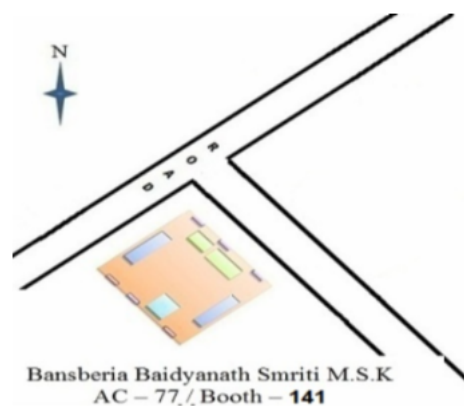

নির্বাচক নিবন্ধন আধিকারিকের স্বাক্ষর

Nazri Naksha

Google Map View

Polling Station Building Front View

Polling Station Front View

Cad View

Key MAP View

1 নাম : উলুয়া বিবি মালিথ্যা স্বামীর নাম: এলাহী মালিথ্যা বাড়ির নং : n0016 বয়স : 50 লিঙ্গ : মহিলা	WB/09/069/324291	2 নাম : এলাহী মালিথ্যা পিতার নাম: ফয়েজ বাড়ির নং : n0016 বয়স : 60 লিঙ্গ : পুরুষ	MMP1449230	3 নাম : সোয়াগ বিবি স্বামীর নাম: বাদসু মন্ডল বাড়ির নং : n0181 বয়স : 59 লিঙ্গ : মহিলা	WB/09/060/483084
4 নাম : কৌহিনুর বিশ্বাস স্বামীর নাম: বাবলু বিশ্বাস বাড়ির নং : n0246 বয়স : 35 লিঙ্গ : মহিলা	SRA1183474	5 নাম : মিলন দাস পিতার নাম: প্রশান্ত দাস বাড়ির নং : n0158 বয়স : 34 লিঙ্গ : পুরুষ	SRA1730522	6 নাম : শিরাজ সেখ পিতার নাম: নবাব আলি বাড়ির নং : n0158 বয়স : 51 লিঙ্গ : পুরুষ	MMP1448356
7 নাম : হাসেনা বিবি সেখ স্বামীর নাম: মালেক বাড়ির নং : n0032 বয়স : 49 লিঙ্গ : মহিলা	MMP1449552	8 নাম : মিলন সেখ পিতার নাম: মালেক সেখ বাড়ির নং : n0032 বয়স : 30 লিঙ্গ : পুরুষ	SRA1834092	9 নাম : মালেক সেখ পিতার নাম: নকিম বাড়ির নং : n0032 বয়স : 54 লিঙ্গ : পুরুষ	MMP1449545
10 নাম : রফাত সেখ পিতার নাম: রহিম বাড়ির নং : n0119 বয়স : 63 লিঙ্গ : পুরুষ	MMP2368884	11 নাম : মতিলাল সেখ পিতার নাম: রফাত সেখ বাড়ির নং : n0119 বয়স : 42 লিঙ্গ : পুরুষ	SRA1486083	12 নাম : রাহিমা বিবি সেখ পিতার নাম: মতিলাল সেখ বাড়ির নং : n0119 বয়স : 30 লিঙ্গ : মহিলা	SRA1834217
13 নাম : রসুল সেখ পিতার নাম: রফাত সেখ বাড়ির নং : n0119 বয়স : 37 লিঙ্গ : পুরুষ	MMP2724656	14 নাম : জাফিয়া বিবি সেখ স্বামীর নাম: রফাত বাড়ির নং : n0119 বয়স : 47 লিঙ্গ : মহিলা	WB/09/069/300152	15 নাম : মেমজান বিবি সেখ স্বামীর নাম: আলেক সেখ বাড়ির নং : n0050 বয়স : 44 লিঙ্গ : মহিলা	MMP2369205
16 নাম : খালেক সেখ পিতার নাম: নকিম বাড়ির নং : n0050 বয়স : 47 লিঙ্গ : পুরুষ	MMP1448539	17 নাম : আনুয়ারা বিবি সেখ স্বামীর নাম: খালেক সেখ বাড়ির নং : n0050 বয়স : 42 লিঙ্গ : মহিলা	MMP2503001	18 নাম : আলমগীর সেখ পিতার নাম: আলেক সেখ বাড়ির নং : n0050 বয়স : 25 লিঙ্গ : পুরুষ	SRA2228898
19 নাম : মরিয়ম বিবি সেখ স্বামীর নাম: শিরাজ সেখ বাড়ির নং : n0158 বয়স : 47 লিঙ্গ : মহিলা	MMP1448364	20 নাম : মানছুরা বিবি স্বামীর নাম: কলিম সেখ বাড়ির নং : n0309 বয়স : 35 লিঙ্গ : মহিলা	SRA1392224	21 নাম : পারুল্লা বিবি স্বামীর নাম: সাইনুর সেখ বাড়ির নং : n0240 বয়স : 31 লিঙ্গ : মহিলা	SRA1730324
22 নাম : সাহেদা বিবি স্বামীর নাম: বাহারুদ্দিন সেখ বাড়ির নং : n0289 বয়স : 49 লিঙ্গ : মহিলা	MMP2120632	23 নাম : মল্লিকা দাস স্বামীর নাম: মিলন দাস বাড়ির নং : n0158 বয়স : 30 লিঙ্গ : মহিলা	SRA1929900	24 নাম : সাহেব সেখ স্বামীর নাম: সাহেব সেখ বাড়ির নং : n0050 বয়স : 30 লিঙ্গ : পুরুষ	SRA2361178
25 নাম : সুশান্ত দাস পিতার নাম: রাজবল্লভ দাস বাড়ির নং : n0016 বয়স : 58 লিঙ্গ : পুরুষ	SRA2361715	26 নাম : অনিতা দাস স্বামীর নাম: স্বপন দাস বাড়ির নং : n0016 বয়স : 34 লিঙ্গ : মহিলা	SRA1729813	27 নাম : সিমা খাতুন পিতার নাম: শিরাজ সেখ বাড়ির নং : n0158 বয়স : 28 লিঙ্গ : মহিলা	SRA2360832
28 নাম : তাপস দাস পিতার নাম: সুশান্ত দাস বাড়ির নং : n0016 বয়স : 44 লিঙ্গ : পুরুষ	SRA1300763	29 নাম : রমা খাতুন পিতার নাম: সিরাজ সেখ বাড়ির নং : এন0158 বয়স : 23 লিঙ্গ : মহিলা	SRA2485266	30 নাম : রেশমা বিবি স্বামীর নাম: সাহেব সেখ বাড়ির নং : এন0050 বয়স : 24 লিঙ্গ : মহিলা	SRA2485589