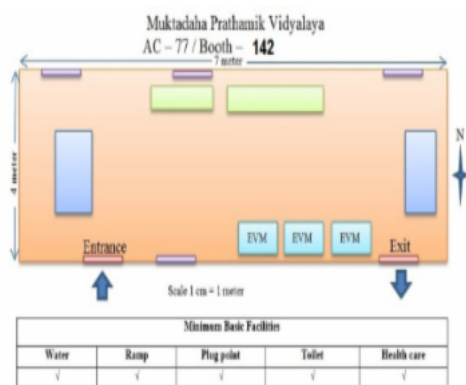

নির্বাচক নিবন্ধন আধিকারিকের স্বাক্ষর

Nazri Naksha

Google Map View

Polling Station Building Front View

Polling Station Front View

Cad View

Key MAP View

বিধানসভা নির্বাচনক্ষেত্রের নং, নাম : 77-করিমপুর
ভাগ নং, নাম : 1-মুক্তাদহ পশ্চিমপাড়া,