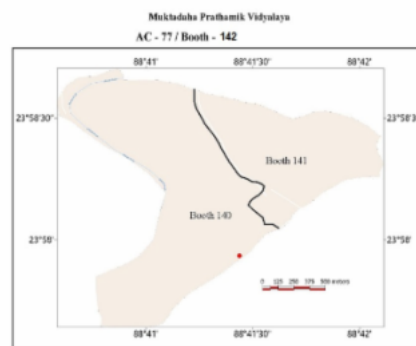

Google Map View