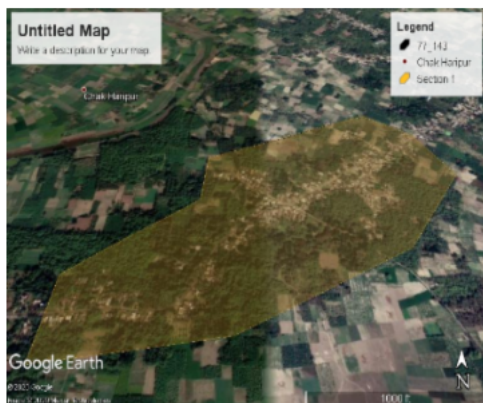

Nazri Naksha