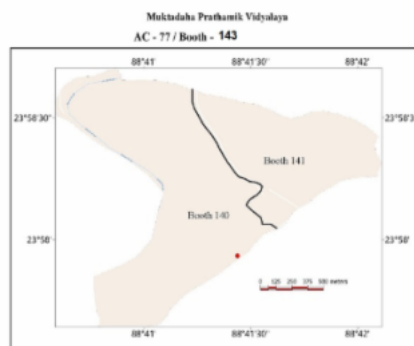

Google Map View