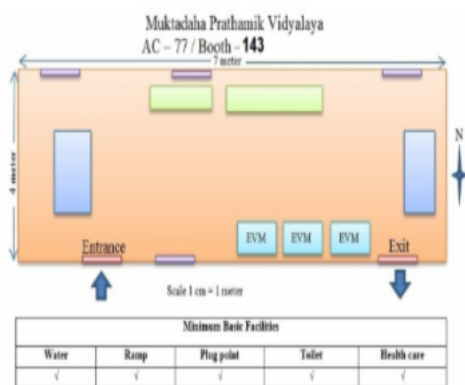

নির্বাচক নিবন্ধন আধিকারিকের স্বাক্ষর

Nazri Naksha

Google Map View

Polling Station Building Front View

Polling Station Front View

Cad View

Key MAP View

1 নাম : সাবেরা খাতুন স্বামীর নাম: রাজু মালিথ্যা বাড়ির নং : n0166 বয়স : 33 লিঙ্গ : মহিলা	SRA1431303	ফটো উপলব্ধ	2 নাম : পারভিনা খাতুন স্বামীর নাম: টিপু হোসেন সেখ বাড়ির নং : n0172 বয়স : 30 লিঙ্গ : মহিলা	SRA1712181	ফটো উপলব্ধ	3 নাম : বুলবুলি অধিকারী স্বামীর নাম: শংকর অধিকারী বাড়ির নং : n0011 বয়স : 61 লিঙ্গ : মহিলা	WB/09/069/294257	ফটো উপলব্ধ
4 নাম : শংকর অধিকারী পিতার নাম: সমরেন্দ্র অধিকারী বাড়ির নং : n0011 বয়স : 67 লিঙ্গ : পুরুষ	SRA2847077	ফটো উপলব্ধ	5 নাম : অনিতা অধিকারী স্বামীর নাম: অশোক অধিকারী বাড়ির নং : n0011 বয়স : 66 লিঙ্গ : মহিলা	WB/09/069/294256	ফটো উপলব্ধ	6 নাম : অশোক অধিকারী পিতার নাম: সমরেন্দ্র নাথ অধিকারী বাড়ির নং : n0011 বয়স : 71 লিঙ্গ : পুরুষ	SRA2394195	ফটো উপলব্ধ
7 নাম : অয়ন অধিকারী পিতার নাম: অশোক অধিকারী বাড়ির নং : n0011 বয়স : 34 লিঙ্গ : পুরুষ	SRA1302157	ফটো উপলব্ধ	8 নাম : বুল্লি প্রামানিক স্বামীর নাম: অয়ন অধিকারী বাড়ির নং : n0011 বয়স : 34 লিঙ্গ : মহিলা	SRA1310994	ফটো উপলব্ধ	9 নাম : সুশান্ত সর্দার পিতার নাম: সনাতন সর্দার বাড়ির নং : n0011 বয়স : 40 লিঙ্গ : পুরুষ	SRA1301720	ফটো উপলব্ধ
10 নাম : নিরাপদ সর্দার পিতার নাম: সনাতন সর্দার বাড়ির নং : এন0011 বয়স : 55 লিঙ্গ : পুরুষ	MMP2503126	ফটো উপলব্ধ	11 নাম : কাজলি সর্দার স্বামীর নাম: সুশান্ত সর্দার বাড়ির নং : এন0011 বয়স : 33 লিঙ্গ : মহিলা	SRA1834472	ফটো উপলব্ধ	12 নাম : মিঠু কর্মকার স্বামীর নাম: শ্যামল কর্মকার বাড়ির নং : n0168 বয়স : 44 লিঙ্গ : মহিলা	MMP2120772	ফটো উপলব্ধ
13 নাম : রচিতা কর্মকার পিতার নাম: সুভাষ কর্মকার বাড়ির নং : n0122 বয়স : 24 লিঙ্গ : মহিলা	SRA2392645	ফটো উপলব্ধ	14 নাম : সঞ্জয় মন্ডল পিতার নাম: সুধীর মন্ডল বাড়ির নং : n0122 বয়স : 42 লিঙ্গ : পুরুষ	MMP2370294	ফটো উপলব্ধ	15 নাম : বিশ্বনাথ কর্মকার পিতার নাম: চৈতন্য কর্মকার বাড়ির নং : n0003 বয়স : 55 লিঙ্গ : পুরুষ	SRA2298834	ফটো উপলব্ধ
16 নাম : সোহাগী কর্মকার স্বামীর নাম: হারাধন কর্মকার বাড়ির নং : n0009 বয়স : 49 লিঙ্গ : মহিলা	SRA2298966	ফটো উপলব্ধ	17 নাম : কৃষ্ণা কর্মকার স্বামীর নাম: বিধান চন্দ্র কর্মকার বাড়ির নং : n0122 বয়স : 59 লিঙ্গ : মহিলা	MMP2582245	ফটো উপলব্ধ	18 নাম : হারাধন কর্মকার পিতার নাম: ভূপেন কর্মকার বাড়ির নং : n0009 বয়স : 58 লিঙ্গ : পুরুষ	SRA2298958	ফটো উপলব্ধ
19 নাম : শিখা কর্মকার স্বামীর নাম: সুভাষ কর্মকার বাড়ির নং : n0122 বয়স : 43 লিঙ্গ : মহিলা	MMP2370286	ফটো উপলব্ধ	20 নাম : সুভাষ কর্মকার পিতার নাম: বিমলেন্দু কর্মকার বাড়ির নং : n0122 বয়স : 51 লিঙ্গ : পুরুষ	WB/09/069/294495	ফটো উপলব্ধ	21 নাম : সঙ্গীতা কর্মকার স্বামীর নাম: রতন কর্মকার বাড়ির নং : n0009 বয়স : 38 লিঙ্গ : মহিলা	SRA1405224	ফটো উপলব্ধ
22 নাম : রতন কর্মকার পিতার নাম: হারাধন কর্মকার বাড়ির নং : n0009 বয়স : 44 লিঙ্গ : পুরুষ	MMP2370302	ফটো উপলব্ধ	23 নাম : রেখা কর্মকার স্বামীর নাম: দশরথ কর্মকার বাড়ির নং : n0008 বয়স : 56 লিঙ্গ : মহিলা	WB/09/069/294036	ফটো উপলব্ধ	24 নাম : দশরথ কর্মকার পিতার নাম: ভূপেন্দ্রনাথ কর্মকার বাড়ির নং : n0008 বয়স : 62 লিঙ্গ : পুরুষ	SRA2713840	ফটো উপলব্ধ
25 নাম : কল্যাণী কর্মকার স্বামীর নাম: মহাদেব কর্মকার বাড়ির নং : n0006 বয়স : 66 লিঙ্গ : মহিলা	WB/09/069/294696	ফটো উপলব্ধ	26 নাম : অমিত কর্মকার পিতার নাম: অমর কর্মকার বাড়ির নং : n0005 বয়স : 34 লিঙ্গ : পুরুষ	SRA1302140	ফটো উপলব্ধ	27 নাম : পুনিমা কর্মকার স্বামীর নাম: অমর কর্মকার বাড়ির নং : n0005 বয়স : 53 লিঙ্গ : মহিলা	WB/09/069/294794	ফটো উপলব্ধ
28 নাম : অমর কর্মকার পিতার নাম: সন্তোষ কর্মকার বাড়ির নং : n0005 বয়স : 57 লিঙ্গ : পুরুষ	WB/09/069/294401	ফটো উপলব্ধ	29 নাম : শিখা কর্মকার স্বামীর নাম: সমর কর্মকার বাড়ির নং : n0005 বয়স : 53 লিঙ্গ : মহিলা	WB/09/069/294793	ফটো উপলব্ধ	30 নাম : সমর কর্মকার পিতার নাম: সন্তোষ কর্মকার বাড়ির নং : n0005 বয়স : 59 লিঙ্গ : পুরুষ	WB/09/069/294605	ফটো উপলব্ধ