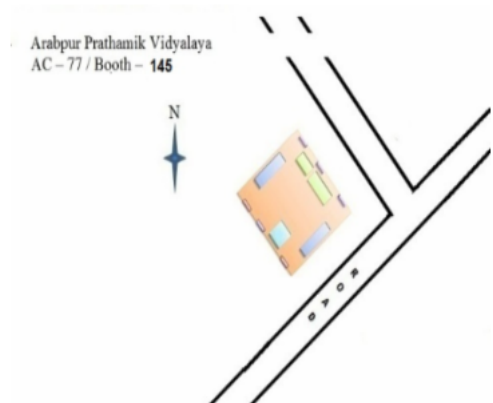

Key MAP View