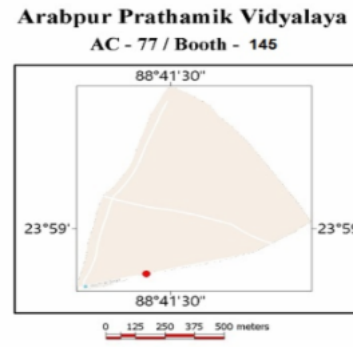

Google Map View