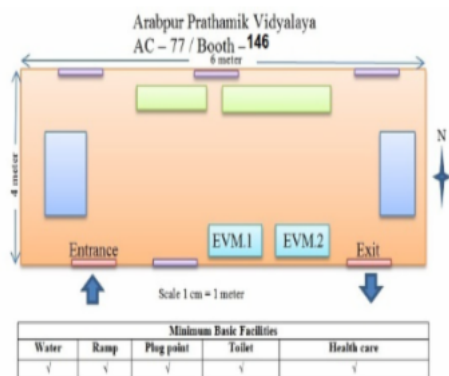

Cad View

Key MAP View