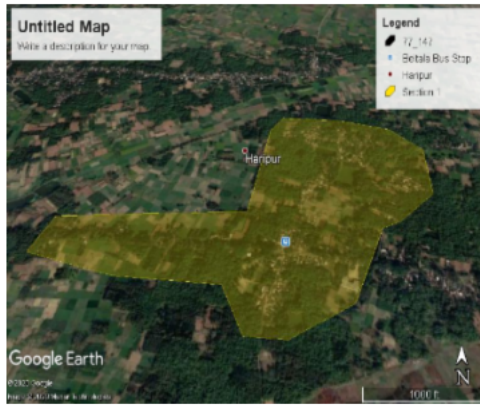

Nazri Naksha