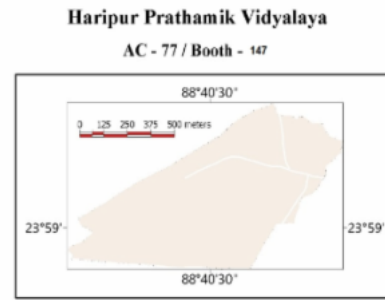

Google Map View