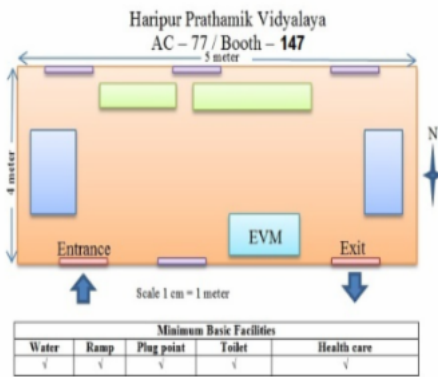

নির্বাচক নিবন্ধন আধিকারিকের স্বাক্ষর

Nazri Naksha

Google Map View

Polling Station Building Front View

Polling Station Front View

Cad View

Key MAP View

1 নাম : বুলু দাস স্বামীর নাম: নারায়ন দাস বাড়ির নং : n0225 বয়স : 40 লিঙ্গ : মহিলা	MMP2716280 ফটো উপলব্ধ	2 নাম : মার্জেনা বিবি স্বামীর নাম: হাওয়াল মণ্ডল বাড়ির নং : n0254 বয়স : 58 লিঙ্গ : মহিলা	MMP1531847 ফটো উপলব্ধ	3 নাম : তানিয়া ভট্টাচার্য্য পিতার নাম: রাহুলদেব ভট্টাচার্য্য বাড়ির নং : n0139 বয়স : 31 লিঙ্গ : মহিলা	SRA1611185 ফটো উপলব্ধ
4 নাম : লিলি ভট্টাচার্য্য স্বামীর নাম: রাহুলদেব ভট্টাচার্য্য বাড়ির নং : n0139 বয়স : 58 লিঙ্গ : মহিলা	SRA2299741 ফটো উপলব্ধ	5 নাম : ঋষি ভট্টাচার্য্য পিতার নাম: রাহুলদেব ভট্টাচার্য্য বাড়ির নং : n0139 বয়স : 29 লিঙ্গ : পুরুষ	SRA1835677 ফটো উপলব্ধ	6 নাম : ব্রততী অধিকারী পিতার নাম: বিভাস অধিকারী বাড়ির নং : এন0051 বয়স : 21 লিঙ্গ : মহিলা	SRA2656874 ফটো উপলব্ধ
7 নাম : প্রতিভা সরকার অধিকারী স্বামীর নাম: রণজিৎ সরকার বাড়ির নং : n0057 বয়স : 27 লিঙ্গ : মহিলা	SRA1996156 ফটো উপলব্ধ	8 নাম : সবিতা অধিকারী স্বামীর নাম: বিবেক অধিকারী বাড়ির নং : এন0059 বয়স : 60 লিঙ্গ : মহিলা	SRA2531374 ফটো উপলব্ধ	9 নাম : কানাইলাল অধিকারী পিতার নাম: কমলাকান্ত অধিকারী বাড়ির নং : n0048 বয়স : 67 লিঙ্গ : পুরুষ	WB/09/069/306046 ফটো উপলব্ধ
10 নাম : মমতা হালদার স্বামীর নাম: সৌমিত্র আচাৰ্য বাড়ির নং : n0178 বয়স : 24 লিঙ্গ : মহিলা	SRA2443281 ফটো উপলব্ধ	11 নাম : সুমিত্র অধিকারী পিতার নাম: সমরেন্দ্রনাথ অধিকারী বাড়ির নং : n0060 বয়স : 62 লিঙ্গ : পুরুষ	SRA2299659 ফটো উপলব্ধ	12 নাম : বিষ্ণু অধিকারী পিতার নাম: করুণাকৃষ্ণ অধিকারী বাড়ির নং : n0049 বয়স : 49 লিঙ্গ : পুরুষ	SRA2442986 ফটো উপলব্ধ
13 নাম : বিভাষ অধিকারী পিতার নাম: বীরেন্দ্রনাথ অধিকারী বাড়ির নং : n0051 বয়স : 60 লিঙ্গ : পুরুষ	SRA2442960 ফটো উপলব্ধ	14 নাম : রুপায়ন অধিকারী পিতার নাম: চন্দন অধিকারী বাড়ির নং : n0057 বয়স : 41 লিঙ্গ : পুরুষ	MMP2636934 ফটো উপলব্ধ	15 নাম : মঞ্জু অধিকারী স্বামীর নাম: কানাই লাল অধিকারী বাড়ির নং : n0048 বয়স : 61 লিঙ্গ : মহিলা	SRA2442929 ফটো উপলব্ধ
16 নাম : ভারতী অধিকারী স্বামীর নাম: নন্দদুলাল অধিকারী বাড়ির নং : n0178 বয়স : 79 লিঙ্গ : মহিলা	SRA2299717 ফটো উপলব্ধ	17 নাম : নন্দদুলাল অধিকারী পিতার নাম: অতুলকৃষ্ণ অধিকারী বাড়ির নং : n0178 বয়স : 89 লিঙ্গ : পুরুষ	SRA2299709 ফটো উপলব্ধ	18 নাম : পবিত্রা মিত্রি সুব্রধর স্বামীর নাম: মিন্টুলাল সুব্রধর বাড়ির নং : এন0050 বয়স : 25 লিঙ্গ : মহিলা	SRA2212900 ফটো উপলব্ধ
19 নাম : গদাধর অধিকারী পিতার নাম: গৌরান্দ্রসুন্দর অধিকারী বাড়ির নং : n0179 বয়স : 71 লিঙ্গ : পুরুষ	SRA2299790 ফটো উপলব্ধ	20 নাম : মনিকা অধিকারী স্বামীর নাম: বিষ্ণু অধিকারী বাড়ির নং : n0049 বয়স : 38 লিঙ্গ : মহিলা	MMP2726198 ফটো উপলব্ধ	21 নাম : ঝুমু অধিকারী স্বামীর নাম: গদাধর অধিকারী বাড়ির নং : n0179 বয়স : 65 লিঙ্গ : মহিলা	SRA2299774 ফটো উপলব্ধ
22 নাম : সুদীপ্ত অধিকারী পিতার নাম: সমরেন্দ্র নাথ অধিকারী বাড়ির নং : n0060 বয়স : 60 লিঙ্গ : পুরুষ	MMP1716620 ফটো উপলব্ধ	23 নাম : বিমল বিশ্বাস পিতার নাম: ফটিক বিশ্বাস বাড়ির নং : এন0050 বয়স : 48 লিঙ্গ : পুরুষ	MMP1458520 ফটো উপলব্ধ	24 নাম : কৌশিক অধিকারী পিতার নাম: কানাই লাল অধিকারী বাড়ির নং : n0048 বয়স : 37 লিঙ্গ : পুরুষ	MMP2636926 ফটো উপলব্ধ
25 নাম : সৌমিত্র আচার্য্য পিতার নাম: বরুণ আচার্য্য বাড়ির নং : n0178 বয়স : 34 লিঙ্গ : পুরুষ	SRA1405984 ফটো উপলব্ধ	26 নাম : চৈতালী (আচার্য্য) অধিকারী স্বামীর নাম: রুপায়ন অধিকারী বাড়ির নং : n0249 বয়স : 32 লিঙ্গ : মহিলা	SRA1646611 ফটো উপলব্ধ	27 নাম : সৌম্যজিৎ অধিকারী পিতার নাম: গদাধর অধিকারী বাড়ির নং : n0179 বয়স : 34 লিঙ্গ : পুরুষ	SRA1487560 ফটো উপলব্ধ
28 নাম : ভজন অধিকারী পিতার নাম: সোমনাথ অধিকারী বাড়ির নং : n0178 বয়স : 37 লিঙ্গ : পুরুষ	MMP2648483 ফটো উপলব্ধ	29 নাম : সাধন অধিকারী পিতার নাম: সোমনাথ অধিকারী বাড়ির নং : n0178 বয়স : 47 লিঙ্গ : পুরুষ	MMP2372944 ফটো উপলব্ধ	30 নাম : মায়া অধিকারী স্বামীর নাম: সোমনাথ অধিকারী বাড়ির নং : n0178 বয়স : 81 লিঙ্গ : মহিলা	WB/09/069/306364 ফটো উপলব্ধ