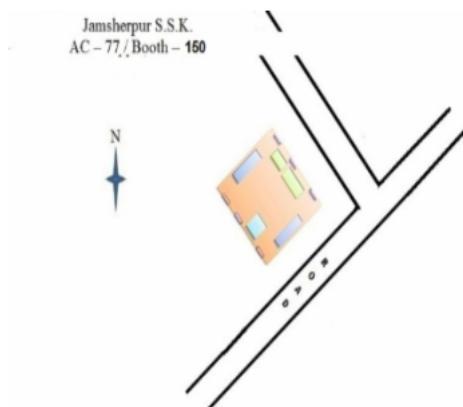

Key MAP View