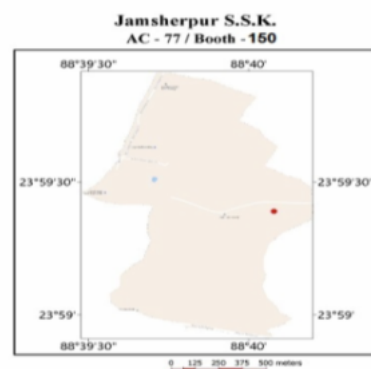

Google Map View