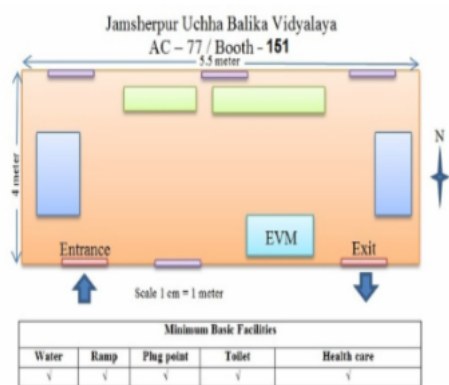

নির্বাচক নিবন্ধন আধিকারিকের স্বাক্ষর

Nazri Naksha

Google Map View

Polling Station Building Front View

Polling Station Front View

Cad View

Key MAP View

1 নাম : পিজু মন্ডল পিতার নাম : ওহাব মন্ডল বাড়ির নং : n0108 বয়স : 25 লিঙ্গ : পুরুষ	SRA243365 ফটো উপলব্ধ	2 নাম : ফজিলা বিবি স্বামীর নাম : রাজু মন্ডল বাড়ির নং : এন0108 বয়স : 23 লিঙ্গ : মহিলা	SRA2532661 ফটো উপলব্ধ	3 নাম : পারভিনা বিবি স্বামীর নাম : সাহাবুল মন্ডল বাড়ির নং : n0230 বয়স : 37 লিঙ্গ : মহিলা	SRA1613413 ফটো উপলব্ধ
4 নাম : আলতার হোসেন পিতার নাম : আলি মন্ডল বাড়ির নং : n0108 বয়স : 25 লিঙ্গ : পুরুষ	XYZ2678076 ফটো উপলব্ধ	5 নাম : কৃষ্ণা রাণী অধিকারী স্বামীর নাম : কালীপদ অধিকারী বাড়ির নং : n0063 বয়স : 62 লিঙ্গ : মহিলা	SRA2690618 ফটো উপলব্ধ	6 নাম : কালীপদ অধিকারী পিতার নাম : নিমাই অধিকারী বাড়ির নং : n0063 বয়স : 64 লিঙ্গ : পুরুষ	WB/09/069/342895 ফটো উপলব্ধ
7 নাম : কনক অধিকারী পিতার নাম : কালীপদ অধিকারী বাড়ির নং : n0063 বয়স : 34 লিঙ্গ : পুরুষ	SRA1307503 ফটো উপলব্ধ	8 নাম : প্রভাতী অধিকারী স্বামীর নাম : জগদীশ অধিকারী বাড়ির নং : n0082 বয়স : 52 লিঙ্গ : মহিলা	WB/09/069/324479 ফটো উপলব্ধ	9 নাম : জয়দেব অধিকারী পিতার নাম : জগদীশ অধিকারী বাড়ির নং : n0082 বয়স : 34 লিঙ্গ : পুরুষ	SRA1307552 ফটো উপলব্ধ
10 নাম : জয়ন্ত অধিকারী পিতার নাম : জগদীশ অধিকারী বাড়ির নং : n0082 বয়স : 33 লিঙ্গ : পুরুষ	SRA1733682 ফটো উপলব্ধ	11 নাম : ভারতী কর্মকার স্বামীর নাম : মঙ্গল কর্মকার বাড়ির নং : n0076 বয়স : 81 লিঙ্গ : মহিলা	WB/09/069/324888 ফটো উপলব্ধ	12 নাম : আঙ্গুরবালা কর্মকার স্বামীর নাম : গোবিন্দ কর্মকার বাড়ির নং : n0077 বয়স : 71 লিঙ্গ : মহিলা	WB/09/069/324885 ফটো উপলব্ধ
13 নাম : উত্তম কর্মকার পিতার নাম : মঙ্গল কর্মকার বাড়ির নং : n0076 বয়স : 55 লিঙ্গ : পুরুষ	WB/09/069/324144 ফটো উপলব্ধ	14 নাম : লক্ষী কর্মকার স্বামীর নাম : উত্তম কর্মকার বাড়ির নং : n0076 বয়স : 51 লিঙ্গ : মহিলা	WB/09/069/324891 ফটো উপলব্ধ	15 নাম : সমিকুল মণ্ডল পিতার নাম : সাইদুল মণ্ডল বাড়ির নং : n0079 বয়স : 51 লিঙ্গ : পুরুষ	MMP2639896 ফটো উপলব্ধ
16 নাম : সাগরা বিবি সেখ স্বামীর নাম : হায়দার সেখ বাড়ির নং : n0079 বয়স : 40 লিঙ্গ : মহিলা	MMP2639946 ফটো উপলব্ধ	17 নাম : সাহেদা বিবি মিয়া স্বামীর নাম : হাফিজুল মিয়া বাড়ির নং : n0079 বয়স : 39 লিঙ্গ : মহিলা	MMP2639938 ফটো উপলব্ধ	18 নাম : আমজাদ খাঁ পিতার নাম : মহম্মদ খাঁ বাড়ির নং : n0079 বয়স : 34 লিঙ্গ : পুরুষ	SRA1612613 ফটো উপলব্ধ
19 নাম : কুদ্দুস খাঁ পিতার নাম : চট্ট খাঁ বাড়ির নং : n0064 বয়স : 61 লিঙ্গ : পুরুষ	WB/09/069/324438 ফটো উপলব্ধ	20 নাম : হাসিনা খাঁ স্বামীর নাম : কুদ্দুস খাঁ বাড়ির নং : n0064 বয়স : 55 লিঙ্গ : মহিলা	WB/09/069/324478 ফটো উপলব্ধ	21 নাম : লালন খাঁ পিতার নাম : কুদ্দুস খাঁ বাড়ির নং : n0064 বয়স : 43 লিঙ্গ : পুরুষ	MMP2131084 ফটো উপলব্ধ
22 নাম : জ্যোৎস্না বিবি স্বামীর নাম : লালন খাঁ বাড়ির নং : n0064 বয়স : 43 লিঙ্গ : মহিলা	SRA0658773 ফটো উপলব্ধ	23 নাম : হাসান খাঁ পিতার নাম : কুদ্দুস খাঁ বাড়ির নং : n0064 বয়স : 35 লিঙ্গ : মহিলা	SRA1407022 ফটো উপলব্ধ	24 নাম : আলাউদ্দিন খাঁ পিতার নাম : খলিল খাঁ বাড়ির নং : n0075 বয়স : 59 লিঙ্গ : পুরুষ	WB/09/069/324486 ফটো উপলব্ধ
25 নাম : জরিনাবিবি খাঁ স্বামীর নাম : আলাউদ্দিন খাঁ বাড়ির নং : n0075 বয়স : 52 লিঙ্গ : মহিলা	WB/09/069/324607 ফটো উপলব্ধ	26 নাম : আসমাবিবি খাঁ স্বামীর নাম : জালালউদ্দিন খাঁ বাড়ির নং : n0075 বয়স : 50 লিঙ্গ : মহিলা	WB/09/069/324606 ফটো উপলব্ধ	27 নাম : সালাম উদ্দিন খাঁ পিতার নাম : খলিল খাঁ বাড়ির নং : n0075 বয়স : 43 লিঙ্গ : পুরুষ	MMP2131076 ফটো উপলব্ধ
28 নাম : আমজাদ খান পিতার নাম : আলাউদ্দিন খান বাড়ির নং : n0075 বয়স : 34 লিঙ্গ : পুরুষ	SRA1489749 ফটো উপলব্ধ	29 নাম : রুকিয়াবিবি খাঁ স্বামীর নাম : আমিরুদ্দিন খাঁ বাড়ির নং : n0079 বয়স : 68 লিঙ্গ : মহিলা	WB/09/069/324460 ফটো উপলব্ধ	30 নাম : হায়দার আলি সেখ পিতার নাম : কুরমান আলি সেখ বাড়ির নং : n0079 বয়স : 60 লিঙ্গ : পুরুষ	SRA1733690 ফটো উপলব্ধ