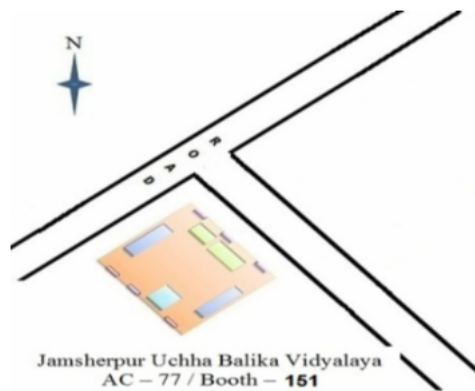

নির্বাচক নিবন্ধন আধিকারিকের স্বাক্ষর

Nazri Naksha

Google Map View

Polling Station Building Front View

Polling Station Front View

Cad View

Key MAP View

1 নাম : পিজু মন্ডল পিতার নাম : ওহাব মন্ডল বাড়ির নং : n0108 বয়স : 25 লিঙ্গ : পুরুষ	SRA243365 ফটো উপলব্ধ	2 নাম : ফজিলা বিবি স্বামীর নাম : রাজু মন্ডল বাড়ির নং : এন0108 বয়স : 23 লিঙ্গ : মহিলা	SRA2532661 ফটো উপলব্ধ	3 নাম : পারভিনা বিবি স্বামীর নাম : সাহাবুল মন্ডল বাড়ির নং : n0230 বয়স : 37 লিঙ্গ : মহিলা	SRA1613413 ফটো উপলব্ধ
4 নাম : আলতার হোসেন পিতার নাম : আলি মন্ডল বাড়ির নং : n0108 বয়স : 25 লিঙ্গ : পুরুষ	XYZ2678076 ফটো উপলব্ধ	5 নাম : কৃষ্ণা রাণী অধিকারী স্বামীর নাম : কালীপদ অধিকারী বাড়ির নং : n0063 বয়স : 62 লিঙ্গ : মহিলা	SRA2690618 ফটো উপলব্ধ	6 নাম : কালীপদ অধিকারী পিতার নাম : নিমাই অধিকারী বাড়ির নং : n0063 বয়স : 64 লিঙ্গ : পুরুষ	WB/09/069/342895 ফটো উপলব্ধ
7 নাম : কনক অধিকারী পিতার নাম : কালীপদ অধিকারী বাড়ির নং : n0063 বয়স : 34 লিঙ্গ : পুরুষ	SRA1307503 ফটো উপলব্ধ	8 নাম : প্রভাতী অধিকারী স্বামীর নাম : জগদীশ অধিকারী বাড়ির নং : n0082 বয়স : 52 লিঙ্গ : মহিলা	WB/09/069/324479 ফটো উপলব্ধ	9 নাম : জয়দেব অধিকারী পিতার নাম : জগদীশ অধিকারী বাড়ির নং : n0082 বয়স : 34 লিঙ্গ : পুরুষ	SRA1307552 ফটো উপলব্ধ
10 নাম : জয়ন্ত অধিকারী পিতার নাম : জগদীশ অধিকারী বাড়ির নং : n0082 বয়স : 33 লিঙ্গ : পুরুষ	SRA1733682 ফটো উপলব্ধ	11 নাম : ভারতী কর্মকার স্বামীর নাম : মঙ্গল কর্মকার বাড়ির নং : n0076 বয়স : 81 লিঙ্গ : মহিলা	WB/09/069/324888 ফটো উপলব্ধ	12 নাম : আঙ্গুরবালা কর্মকার স্বামীর নাম : গোবিন্দ কর্মকার বাড়ির নং : n0077 বয়স : 71 লিঙ্গ : মহিলা	WB/09/069/324885 ফটো উপলব্ধ
13 নাম : উত্তম কর্মকার পিতার নাম : মঙ্গল কর্মকার বাড়ির নং : n0076 বয়স : 55 লিঙ্গ : পুরুষ	WB/09/069/324144 ফটো উপলব্ধ	14 নাম : লক্ষী কর্মকার স্বামীর নাম : উত্তম কর্মকার বাড়ির নং : n0076 বয়স : 51 লিঙ্গ : মহিলা	WB/09/069/324891 ফটো উপলব্ধ	15 নাম : সমিকুল মণ্ডল পিতার নাম : সাইদুল মণ্ডল বাড়ির নং : n0079 বয়স : 51 লিঙ্গ : পুরুষ	MMP2639896 ফটো উপলব্ধ
16 নাম : সাগরা বিবি সেখ স্বামীর নাম : হায়দার সেখ বাড়ির নং : n0079 বয়স : 40 লিঙ্গ : মহিলা	MMP2639946 ফটো উপলব্ধ	17 নাম : সাহেদা বিবি মিয়া স্বামীর নাম : হাফিজুল মিয়া বাড়ির নং : n0079 বয়স : 39 লিঙ্গ : মহিলা	MMP2639938 ফটো উপলব্ধ	18 নাম : আমজাদ খাঁ পিতার নাম : মহম্মদ খাঁ বাড়ির নং : n0079 বয়স : 34 লিঙ্গ : পুরুষ	SRA1612613 ফটো উপলব্ধ
19 নাম : কুদ্দুস খাঁ পিতার নাম : চট্ট খাঁ বাড়ির নং : n0064 বয়স : 61 লিঙ্গ : পুরুষ	WB/09/069/324438 ফটো উপলব্ধ	20 নাম : হাসিনা খাঁ স্বামীর নাম : কুদ্দুস খাঁ বাড়ির নং : n0064 বয়স : 55 লিঙ্গ : মহিলা	WB/09/069/324478 ফটো উপলব্ধ	21 নাম : লালন খাঁ পিতার নাম : কুদ্দুস খাঁ বাড়ির নং : n0064 বয়স : 43 লিঙ্গ : পুরুষ	MMP2131084 ফটো উপলব্ধ
22 নাম : জ্যোৎস্না বিবি স্বামীর নাম : লালন খাঁ বাড়ির নং : n0064 বয়স : 43 লিঙ্গ : মহিলা	SRA0658773 ফটো উপলব্ধ	23 নাম : হাসান খাঁ পিতার নাম : কুদ্দুস খাঁ বাড়ির নং : n0064 বয়স : 35 লিঙ্গ : মহিলা	SRA1407022 ফটো উপলব্ধ	24 নাম : আলাউদ্দিন খাঁ পিতার নাম : খলিল খাঁ বাড়ির নং : n0075 বয়স : 59 লিঙ্গ : পুরুষ	WB/09/069/324486 ফটো উপলব্ধ
25 নাম : জরিনাবিবি খাঁ স্বামীর নাম : আলাউদ্দিন খাঁ বাড়ির নং : n0075 বয়স : 52 লিঙ্গ : মহিলা	WB/09/069/324607 ফটো উপলব্ধ	26 নাম : আসমাবিবি খাঁ স্বামীর নাম : জালালউদ্দিন খাঁ বাড়ির নং : n0075 বয়স : 50 লিঙ্গ : মহিলা	WB/09/069/324606 ফটো উপলব্ধ	27 নাম : সালাম উদ্দিন খাঁ পিতার নাম : খলিল খাঁ বাড়ির নং : n0075 বয়স : 43 লিঙ্গ : পুরুষ	MMP2131076 ফটো উপলব্ধ
28 নাম : আমজাদ খান পিতার নাম : আলাউদ্দিন খান বাড়ির নং : n0075 বয়স : 34 লিঙ্গ : পুরুষ	SRA1489749 ফটো উপলব্ধ	29 নাম : রুকিয়াবিবি খাঁ স্বামীর নাম : আমিরুদ্দিন খাঁ বাড়ির নং : n0079 বয়স : 68 লিঙ্গ : মহিলা	WB/09/069/324460 ফটো উপলব্ধ	30 নাম : হায়দার আলি সেখ পিতার নাম : কুরমান আলি সেখ বাড়ির নং : n0079 বয়স : 60 লিঙ্গ : পুরুষ	SRA1733690 ফটো উপলব্ধ