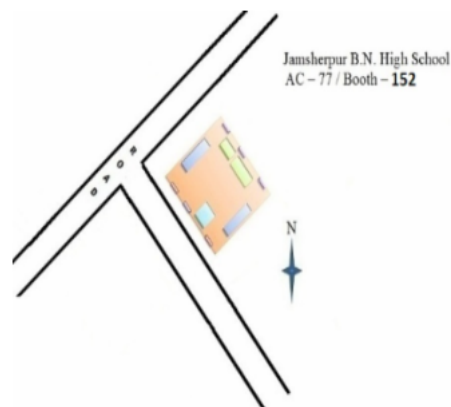

নির্বাচক নিবন্ধন আধিকারিকের স্বাক্ষর

Nazri Naksha

Google Map View

Polling Station Building Front View

Polling Station Front View

Cad View

Key MAP View

1 নাম : নুরজাহান বিবি স্বামীর নাম: সানারুল সর্দার বাড়ির নং : n0263 বয়স : 42 লিঙ্গ : মহিলা	SRA1837087 ফটো উপলব্ধ	2 নাম : মদিনা বিবি স্বামীর নাম: লালন সেখ বাড়ির নং : এন0210 বয়স : 29 লিঙ্গ : মহিলা	SRA1886639 ফটো উপলব্ধ	3 নাম : কমলা বিবি স্বামীর নাম: বিল্লাল মণ্ডল বাড়ির নং : n0310 বয়স : 31 লিঙ্গ : মহিলা	SRA1645308 ফটো উপলব্ধ
4 নাম : প্রমিলা আচার্য স্বামীর নাম: নীলমনি আচার্য বাড়ির নং : n0115 বয়স : 71 লিঙ্গ : মহিলা	MMP2377471 ফটো উপলব্ধ	5 নাম : অঞ্জলী আচার্য স্বামীর নাম: প্রসন্ন আচার্য বাড়ির নং : n0115 বয়স : 47 লিঙ্গ : মহিলা	MMP2506392 ফটো উপলব্ধ	6 নাম : মার্জিনাবিবি কারিগর স্বামীর নাম: তমেজউদ্দিন কারিগর বাড়ির নং : n0090 বয়স : 56 লিঙ্গ : মহিলা	WB/09/069/324512 ফটো উপলব্ধ
7 নাম : মনুয়ারা কারিগর স্বামীর নাম: লালচাঁদ কারিগর বাড়ির নং : n0091 বয়স : 39 লিঙ্গ : মহিলা	MMP2639334 ফটো উপলব্ধ	8 নাম : খলেনাবিবি কারিগর স্বামীর নাম: গরীব কারিগর বাড়ির নং : n0091 বয়স : 76 লিঙ্গ : মহিলা	WB/09/069/324774 ফটো উপলব্ধ	9 নাম : আইনাল হক কারিগর পিতার নাম: তমেজউদ্দিন কারিগর বাড়ির নং : n0090 বয়স : 37 লিঙ্গ : পুরুষ	MMP2639326 ফটো উপলব্ধ
10 নাম : মুনসুর হোসেন কারিগর পিতার নাম: লালচাঁদ কারিগর বাড়ির নং : এন0091 বয়স : 26 লিঙ্গ : পুরুষ	SRA2118321 ফটো উপলব্ধ	11 নাম : ইমাজুদ্দিন কারিগর পিতার নাম: গরীব কারিগর বাড়ির নং : n0091 বয়স : 48 লিঙ্গ : পুরুষ	SRA2237105 ফটো উপলব্ধ	12 নাম : লালচাঁদ কারিগর পিতার নাম: আমজার কারিগর বাড়ির নং : n0091 বয়স : 45 লিঙ্গ : পুরুষ	MMP2130771 ফটো উপলব্ধ
13 নাম : সাহানাজ পারভিন কারিগর স্বামীর নাম: মুনসুর হোসেন কারিগর বাড়ির নং : এন0091 বয়স : 23 লিঙ্গ : মহিলা	SRA2564524 ফটো উপলব্ধ	14 নাম : হাসিনা পারভিন স্বামীর নাম: আইনাল হক কারিগর বাড়ির নং : n0090 বয়স : 36 লিঙ্গ : মহিলা	WOB0112284 ফটো উপলব্ধ	15 নাম : মামনি খাতুন স্বামীর নাম: সুকেশ মণ্ডল বাড়ির নং : n0228 বয়স : 27 লিঙ্গ : মহিলা	SRA1998673 ফটো উপলব্ধ
16 নাম : সারজিনা বিবি স্বামীর নাম: কাদের সন্দার বাড়ির নং : এন0308 বয়স : 30 লিঙ্গ : মহিলা	NHW2081040 ফটো উপলব্ধ	17 নাম : সফিাতা খাতুন স্বামীর নাম: হাফিজুল মালিখা বাড়ির নং : n0028 বয়স : 26 লিঙ্গ : মহিলা	SRA2098994 ফটো উপলব্ধ	18 নাম : তিথি খাতুন স্বামীর নাম: বাপ্পা মণ্ডল বাড়ির নং : 0184 বয়স : 27 লিঙ্গ : মহিলা	SRA2099034 ফটো উপলব্ধ
19 নাম : শিখা খাতুন স্বামীর নাম: রবিউল মন্ডল বাড়ির নং : এন0235 বয়স : 23 লিঙ্গ : মহিলা	SRA2499556 ফটো উপলব্ধ	20 নাম : রুনা খাতুন স্বামীর নাম: রফিকুল বিশ্বাস বাড়ির নং : n0095 বয়স : 40 লিঙ্গ : মহিলা	SRA2099059 ফটো উপলব্ধ	21 নাম : রানা বিশ্বাস পিতার নাম: রফিকুল বিশ্বাস বাড়ির নং : এন0095 বয়স : 25 লিঙ্গ : পুরুষ	SRA2684637 ফটো উপলব্ধ
22 নাম : সুস্মিতা ঘোষ স্বামীর নাম: জ্যোতির্নয় ঘোষ বাড়ির নং : n0114 বয়স : 34 লিঙ্গ : মহিলা	SRA1489277 ফটো উপলব্ধ	23 নাম : বৈশাখী ঘোষ স্বামীর নাম: চিন্ময় ঘোষ বাড়ির নং : n0114 বয়স : 36 লিঙ্গ : মহিলা	FPL2736965 ফটো উপলব্ধ	24 নাম : সুখেন ঘোষ পিতার নাম: শিবনাথ ঘোষ বাড়ির নং : n0114 বয়স : 59 লিঙ্গ : পুরুষ	WB/09/069/324578 ফটো উপলব্ধ
25 নাম : চিন্ময় ঘোষ পিতার নাম: জিতেন্দ্রনাথ ঘোষ বাড়ির নং : n0114 বয়স : 38 লিঙ্গ : পুরুষ	MMP2378917 ফটো উপলব্ধ	26 নাম : জ্যোতির্ময় ঘোষ পিতার নাম: জিতেন্দ্রনাথ ঘোষ বাড়ির নং : n0114 বয়স : 41 লিঙ্গ : পুরুষ	MMP2582906 ফটো উপলব্ধ	27 নাম : আগমনি ঘোষ স্বামীর নাম: জিতেন্দ্রনাথ ঘোষ বাড়ির নং : n0114 বয়স : 59 লিঙ্গ : মহিলা	WB/09/069/324726 ফটো উপলব্ধ
28 নাম : জিতেন্দ্রনাথ ঘোষ পিতার নাম: শিবনাথ ঘোষ বাড়ির নং : n0114 বয়স : 69 লিঙ্গ : পুরুষ	WB/09/069/324272 ফটো উপলব্ধ	29 নাম : সোনালী চক্রবর্তী স্বামীর নাম: সদানন্দ চক্রবর্তী বাড়ির নং : n0112 বয়স : 45 লিঙ্গ : মহিলা	WB/09/069/1452259 ফটো উপলব্ধ	30 নাম : সদানন্দ চক্রবর্তী পিতার নাম: সুধীর চক্রবর্তী বাড়ির নং : n0112 বয়স : 57 লিঙ্গ : পুরুষ	WB/09/069/325046 ফটো উপলব্ধ