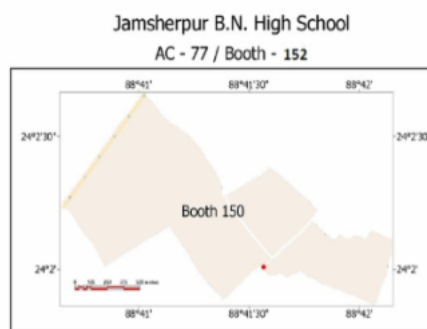

Google Map View