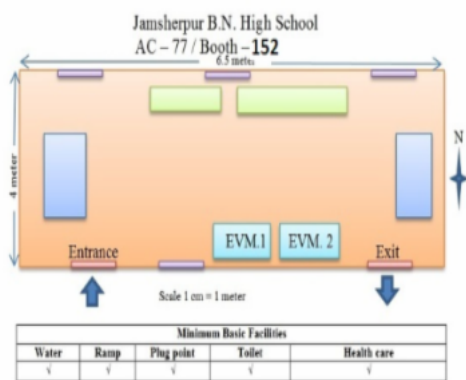

নির্বাচক নিবন্ধন আধিকারিকের স্বাক্ষর

Nazri Naksha

Google Map View

Polling Station Building Front View

Polling Station Front View

Cad View

Key MAP View

1 নাম : নুরজাহান বিবি স্বামীর নাম: সানারুল সর্দার বাড়ির নং : n0263 বয়স : 42 লিঙ্গ : মহিলা	SRA1837087 ফটো উপলব্ধ	2 নাম : মদিনা বিবি স্বামীর নাম: লালন সেখ বাড়ির নং : এন0210 বয়স : 29 লিঙ্গ : মহিলা	SRA1886639 ফটো উপলব্ধ	3 নাম : কমলা বিবি স্বামীর নাম: বিল্লাল মণ্ডল বাড়ির নং : n0310 বয়স : 31 লিঙ্গ : মহিলা	SRA1645308 ফটো উপলব্ধ
4 নাম : প্রমিলা আচার্য স্বামীর নাম: নীলমনি আচার্য বাড়ির নং : n0115 বয়স : 71 লিঙ্গ : মহিলা	MMP2377471 ফটো উপলব্ধ	5 নাম : অঞ্জলী আচার্য স্বামীর নাম: প্রসন্ন আচার্য বাড়ির নং : n0115 বয়স : 47 লিঙ্গ : মহিলা	MMP2506392 ফটো উপলব্ধ	6 নাম : মার্জিনাবিবি কারিগর স্বামীর নাম: তমেজউদ্দিন কারিগর বাড়ির নং : n0090 বয়স : 56 লিঙ্গ : মহিলা	WB/09/069/324512 ফটো উপলব্ধ
7 নাম : মনুয়ারা কারিগর স্বামীর নাম: লালচাঁদ কারিগর বাড়ির নং : n0091 বয়স : 39 লিঙ্গ : মহিলা	MMP2639334 ফটো উপলব্ধ	8 নাম : খলেনাবিবি কারিগর স্বামীর নাম: গরীব কারিগর বাড়ির নং : n0091 বয়স : 76 লিঙ্গ : মহিলা	WB/09/069/324774 ফটো উপলব্ধ	9 নাম : আইনাল হক কারিগর পিতার নাম: তমেজউদ্দিন কারিগর বাড়ির নং : n0090 বয়স : 37 লিঙ্গ : পুরুষ	MMP2639326 ফটো উপলব্ধ
10 নাম : মুনসুর হোসেন কারিগর পিতার নাম: লালচাঁদ কারিগর বাড়ির নং : এন0091 বয়স : 26 লিঙ্গ : পুরুষ	SRA2118321 ফটো উপলব্ধ	11 নাম : ইমাজুদ্দিন কারিগর পিতার নাম: গরীব কারিগর বাড়ির নং : n0091 বয়স : 48 লিঙ্গ : পুরুষ	SRA2237105 ফটো উপলব্ধ	12 নাম : লালচাঁদ কারিগর পিতার নাম: আমজার কারিগর বাড়ির নং : n0091 বয়স : 45 লিঙ্গ : পুরুষ	MMP2130771 ফটো উপলব্ধ
13 নাম : সাহানাজ পারভিন কারিগর স্বামীর নাম: মুনসুর হোসেন কারিগর বাড়ির নং : এন0091 বয়স : 23 লিঙ্গ : মহিলা	SRA2564524 ফটো উপলব্ধ	14 নাম : হাসিনা পারভিন স্বামীর নাম: আইনাল হক কারিগর বাড়ির নং : n0090 বয়স : 36 লিঙ্গ : মহিলা	WOB0112284 ফটো উপলব্ধ	15 নাম : মামনি খাতুন স্বামীর নাম: সুকেশ মণ্ডল বাড়ির নং : n0228 বয়স : 27 লিঙ্গ : মহিলা	SRA1998673 ফটো উপলব্ধ
16 নাম : সারজিনা বিবি স্বামীর নাম: কাদের সন্দার বাড়ির নং : এন0308 বয়স : 30 লিঙ্গ : মহিলা	NHW2081040 ফটো উপলব্ধ	17 নাম : সফিাতা খাতুন স্বামীর নাম: হাফিজুল মালিখা বাড়ির নং : n0028 বয়স : 26 লিঙ্গ : মহিলা	SRA2098994 ফটো উপলব্ধ	18 নাম : তিথি খাতুন স্বামীর নাম: বাপ্পা মণ্ডল বাড়ির নং : 0184 বয়স : 27 লিঙ্গ : মহিলা	SRA2099034 ফটো উপলব্ধ
19 নাম : শিখা খাতুন স্বামীর নাম: রবিউল মন্ডল বাড়ির নং : এন0235 বয়স : 23 লিঙ্গ : মহিলা	SRA2499556 ফটো উপলব্ধ	20 নাম : রুনা খাতুন স্বামীর নাম: রফিকুল বিশ্বাস বাড়ির নং : n0095 বয়স : 40 লিঙ্গ : মহিলা	SRA2099059 ফটো উপলব্ধ	21 নাম : রানা বিশ্বাস পিতার নাম: রফিকুল বিশ্বাস বাড়ির নং : এন0095 বয়স : 25 লিঙ্গ : পুরুষ	SRA2684637 ফটো উপলব্ধ
22 নাম : সুস্মিতা ঘোষ স্বামীর নাম: জ্যোতির্নয় ঘোষ বাড়ির নং : n0114 বয়স : 34 লিঙ্গ : মহিলা	SRA1489277 ফটো উপলব্ধ	23 নাম : বৈশাখী ঘোষ স্বামীর নাম: চিন্ময় ঘোষ বাড়ির নং : n0114 বয়স : 36 লিঙ্গ : মহিলা	FPL2736965 ফটো উপলব্ধ	24 নাম : সুখেন ঘোষ পিতার নাম: শিবনাথ ঘোষ বাড়ির নং : n0114 বয়স : 59 লিঙ্গ : পুরুষ	WB/09/069/324578 ফটো উপলব্ধ
25 নাম : চিন্ময় ঘোষ পিতার নাম: জিতেন্দ্রনাথ ঘোষ বাড়ির নং : n0114 বয়স : 38 লিঙ্গ : পুরুষ	MMP2378917 ফটো উপলব্ধ	26 নাম : জ্যোতির্ময় ঘোষ পিতার নাম: জিতেন্দ্রনাথ ঘোষ বাড়ির নং : n0114 বয়স : 41 লিঙ্গ : পুরুষ	MMP2582906 ফটো উপলব্ধ	27 নাম : আগমনি ঘোষ স্বামীর নাম: জিতেন্দ্রনাথ ঘোষ বাড়ির নং : n0114 বয়স : 59 লিঙ্গ : মহিলা	WB/09/069/324726 ফটো উপলব্ধ
28 নাম : জিতেন্দ্রনাথ ঘোষ পিতার নাম: শিবনাথ ঘোষ বাড়ির নং : n0114 বয়স : 69 লিঙ্গ : পুরুষ	WB/09/069/324272 ফটো উপলব্ধ	29 নাম : সোনালী চক্রবর্তী স্বামীর নাম: সদানন্দ চক্রবর্তী বাড়ির নং : n0112 বয়স : 45 লিঙ্গ : মহিলা	WB/09/069/1452259 ফটো উপলব্ধ	30 নাম : সদানন্দ চক্রবর্তী পিতার নাম: সুধীর চক্রবর্তী বাড়ির নং : n0112 বয়স : 57 লিঙ্গ : পুরুষ	WB/09/069/325046 ফটো উপলব্ধ