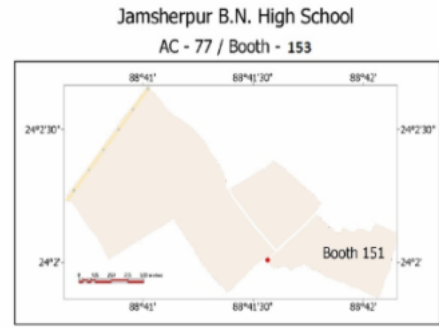

Google Map View