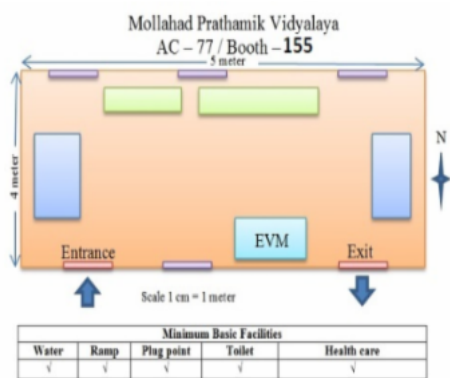

নির্বাচক নিবন্ধন আধিকারিকের স্বাক্ষর

Nazri Naksha

Google Map View

Polling Station Building Front View

Polling Station Front View

Cad View

Key MAP View

1	SRA2073625	নাম : সঙ্গীতা (সরকার)মণ্ডল স্বামীর নাম: গোপাল সরকার বাড়ির নং : n0048 বয়স : 26 লিঙ্গ : মহিলা	ফটো উপলব্ধ	2	SRA2106110	নাম : অলোক কর্মকার পিতার নাম: গোলক কর্মকার বাড়ির নং : n0018 বয়স : 28 লিঙ্গ : পুরুষ	ফটো উপলব্ধ	3	WB/09/069/447208	নাম : সহদেব কর্মকার পিতার নাম: বলিই কর্মকার বাড়ির নং : n0007 বয়স : 48 লিঙ্গ : পুরুষ	ফটো উপলব্ধ
4	MMP2637890	নাম : কল্যাণী কর্মকার স্বামীর নাম: সহদেব কর্মকার বাড়ির নং : n0007 বয়স : 40 লিঙ্গ : মহিলা	ফটো উপলব্ধ	5	WB/09/069/312523	নাম : বসুদেব কর্মকার পিতার নাম: বলরাম কর্মকার বাড়ির নং : n0009 বয়স : 62 লিঙ্গ : পুরুষ	ফটো উপলব্ধ	6	SRA1837681	নাম : আরাধনা কর্মকার স্বামীর নাম: মনোরঞ্জন কর্মকার বাড়ির নং : n0035 বয়স : 30 লিঙ্গ : মহিলা	ফটো উপলব্ধ
7	WB/09/069/312418	নাম : শেফালী কর্মকার স্বামীর নাম: মঙ্গলচন্দ্র কর্মকার বাড়ির নং : n0035 বয়স : 53 লিঙ্গ : মহিলা	ফটো উপলব্ধ	8	WB/09/069/312739	নাম : মঙ্গলচন্দ্র কর্মকার পিতার নাম: গঙ্গাপদ কর্মকার বাড়ির নং : n0035 বয়স : 61 লিঙ্গ : পুরুষ	ফটো উপলব্ধ	9	SRA1735489	নাম : বিশ্বজিৎ কর্মকার পিতার নাম: সুশান্ত কর্মকার বাড়ির নং : n0034 বয়স : 31 লিঙ্গ : পুরুষ	ফটো উপলব্ধ
10	SRA1735497	নাম : সধিতা কর্মকার স্বামীর নাম: প্রশান্ত কর্মকার বাড়ির নং : n0034 বয়স : 30 লিঙ্গ : মহিলা	ফটো উপলব্ধ	11	SRA1407576	নাম : প্রশান্ত কর্মকার পিতার নাম: সুশান্ত কর্মকার বাড়ির নং : n0034 বয়স : 36 লিঙ্গ : পুরুষ	ফটো উপলব্ধ	12	WB/09/069/312714	নাম : কৃষ্ণা কর্মকার স্বামীর নাম: সুশান্ত কর্মকার বাড়ির নং : n0034 বয়স : 59 লিঙ্গ : মহিলা	ফটো উপলব্ধ
13	SRA2842623	নাম : সুশান্ত কর্মকার পিতার নাম: গঙ্গাপদ কর্মকার বাড়ির নং : n0034 বয়স : 65 লিঙ্গ : পুরুষ	ফটো উপলব্ধ	14	MMP2127116	নাম : উলি কর্মকার স্বামীর নাম: গোলক কর্মকার বাড়ির নং : n0018 বয়স : 45 লিঙ্গ : মহিলা	ফটো উপলব্ধ	15	WB/09/069/312093	নাম : গোলক কর্মকার পিতার নাম: গোরচাঁদ কর্মকার বাড়ির নং : n0018 বয়স : 52 লিঙ্গ : পুরুষ	ফটো উপলব্ধ
16	SRA1614205	নাম : সমিতা কর্মকার স্বামীর নাম: নরোত্তম কর্মকার বাড়ির নং : n0016 বয়স : 33 লিঙ্গ : মহিলা	ফটো উপলব্ধ	17	WB/09/069/312204	নাম : রুবিনী কর্মকার স্বামীর নাম: গোরচাঁদ কর্মকার বাড়ির নং : n0016 বয়স : 69 লিঙ্গ : মহিলা	ফটো উপলব্ধ	18	WB/09/069/312068	নাম : গোরচাঁদ কর্মকার পিতার নাম: গঙ্গাপদ কর্মকার বাড়ির নং : n0016 বয়স : 76 লিঙ্গ : পুরুষ	ফটো উপলব্ধ
19	SRA1735471	নাম : বন্দাবন কর্মকার পিতার নাম: বাসুদেব কর্মকার বাড়ির নং : n0009 বয়স : 33 লিঙ্গ : পুরুষ	ফটো উপলব্ধ	20	MMP2637882	নাম : বাপন কর্মকার পিতার নাম: বসুদেব কর্মকার বাড়ির নং : n0009 বয়স : 37 লিঙ্গ : পুরুষ	ফটো উপলব্ধ	21	WB/09/069/312300	নাম : ভারতী কর্মকার স্বামীর নাম: বসুদেব কর্মকার বাড়ির নং : n0009 বয়স : 56 লিঙ্গ : মহিলা	ফটো উপলব্ধ
22	WB/09/069/312040	নাম : রবীন্দ্রনাথ কর্মকার পিতার নাম: ফনীভূষণ কর্মকার বাড়ির নং : n0037 বয়স : 63 লিঙ্গ : পুরুষ	ফটো উপলব্ধ	23	WB/09/069/312225	নাম : লিপিকা কর্মকার স্বামীর নাম: রবীন্দ্রনাথ কর্মকার বাড়ির নং : n0037 বয়স : 59 লিঙ্গ : মহিলা	ফটো উপলব্ধ	24	WB/09/069/312147	নাম : কালাচাঁদ কর্মকার পিতার নাম: ফনীভূষণ কর্মকার বাড়ির নং : n0037 বয়স : 56 লিঙ্গ : পুরুষ	ফটো উপলব্ধ
25	WB/09/069/312477	নাম : আহাদী কর্মকার স্বামীর নাম: কালাচাঁদ কর্মকার বাড়ির নং : n0037 বয়স : 53 লিঙ্গ : মহিলা	ফটো উপলব্ধ	26	SRA1185800	নাম : প্রবীর কর্মকার পিতার নাম: রবীন্দ্রনাথ কর্মকার বাড়ির নং : n0037 বয়স : 36 লিঙ্গ : পুরুষ	ফটো উপলব্ধ	27	SRA1490788	নাম : কল্যাণ কর্মকার পিতার নাম: কালাচাঁদ কর্মকার বাড়ির নং : n0037 বয়স : 32 লিঙ্গ : পুরুষ	ফটো উপলব্ধ
28	SRA1837608	নাম : কনক কর্মকার পিতার নাম: কালাচাঁদ কর্মকার বাড়ির নং : n0037 বয়স : 29 লিঙ্গ : পুরুষ	ফটো উপলব্ধ	29	WB/09/069/312574	নাম : ভারতী কর্মকার স্বামীর নাম: রনজিৎ কর্মকার বাড়ির নং : n0039 বয়স : 69 লিঙ্গ : মহিলা	ফটো উপলব্ধ	30	WB/09/069/312359	নাম : ইন্দ্রজিৎ কর্মকার পিতার নাম: রনজিৎ কর্মকার বাড়ির নং : n0039 বয়স : 51 লিঙ্গ : পুরুষ	ফটো উপলব্ধ