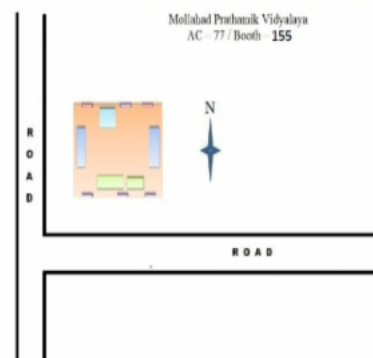

নির্বাচক নিবন্ধন আধিকারিকের স্বাক্ষর

Nazri Naksha

Google Map View

Polling Station Building Front View

Polling Station Front View

Cad View

Key MAP View

1	SRA2073625	নাম : সঙ্গীতা (সরকার)মণ্ডল স্বামীর নাম: গোপাল সরকার বাড়ির নং : n0048 বয়স : 26 লিঙ্গ : মহিলা	ফটো উপলব্ধ	2	SRA2106110	নাম : অলোক কর্মকার পিতার নাম: গোলক কর্মকার বাড়ির নং : n0018 বয়স : 28 লিঙ্গ : পুরুষ	ফটো উপলব্ধ	3	WB/09/069/447208	নাম : সহদেব কর্মকার পিতার নাম: বলিই কর্মকার বাড়ির নং : n0007 বয়স : 48 লিঙ্গ : পুরুষ	ফটো উপলব্ধ
4	MMP2637890	নাম : কল্যাণী কর্মকার স্বামীর নাম: সহদেব কর্মকার বাড়ির নং : n0007 বয়স : 40 লিঙ্গ : মহিলা	ফটো উপলব্ধ	5	WB/09/069/312523	নাম : বসুদেব কর্মকার পিতার নাম: বলরাম কর্মকার বাড়ির নং : n0009 বয়স : 62 লিঙ্গ : পুরুষ	ফটো উপলব্ধ	6	SRA1837681	নাম : আরাধনা কর্মকার স্বামীর নাম: মনোরঞ্জন কর্মকার বাড়ির নং : n0035 বয়স : 30 লিঙ্গ : মহিলা	ফটো উপলব্ধ
7	WB/09/069/312418	নাম : শেফালী কর্মকার স্বামীর নাম: মঙ্গলচন্দ্র কর্মকার বাড়ির নং : n0035 বয়স : 53 লিঙ্গ : মহিলা	ফটো উপলব্ধ	8	WB/09/069/312739	নাম : মঙ্গলচন্দ্র কর্মকার পিতার নাম: গঙ্গাপদ কর্মকার বাড়ির নং : n0035 বয়স : 61 লিঙ্গ : পুরুষ	ফটো উপলব্ধ	9	SRA1735489	নাম : বিশ্বজিৎ কর্মকার পিতার নাম: সুশান্ত কর্মকার বাড়ির নং : n0034 বয়স : 31 লিঙ্গ : পুরুষ	ফটো উপলব্ধ
10	SRA1735497	নাম : সধিতা কর্মকার স্বামীর নাম: প্রশান্ত কর্মকার বাড়ির নং : n0034 বয়স : 30 লিঙ্গ : মহিলা	ফটো উপলব্ধ	11	SRA1407576	নাম : প্রশান্ত কর্মকার পিতার নাম: সুশান্ত কর্মকার বাড়ির নং : n0034 বয়স : 36 লিঙ্গ : পুরুষ	ফটো উপলব্ধ	12	WB/09/069/312714	নাম : কৃষ্ণা কর্মকার স্বামীর নাম: সুশান্ত কর্মকার বাড়ির নং : n0034 বয়স : 59 লিঙ্গ : মহিলা	ফটো উপলব্ধ
13	SRA2842623	নাম : সুশান্ত কর্মকার পিতার নাম: গঙ্গাপদ কর্মকার বাড়ির নং : n0034 বয়স : 65 লিঙ্গ : পুরুষ	ফটো উপলব্ধ	14	MMP2127116	নাম : উলি কর্মকার স্বামীর নাম: গোলক কর্মকার বাড়ির নং : n0018 বয়স : 45 লিঙ্গ : মহিলা	ফটো উপলব্ধ	15	WB/09/069/312093	নাম : গোলক কর্মকার পিতার নাম: গোরচাঁদ কর্মকার বাড়ির নং : n0018 বয়স : 52 লিঙ্গ : পুরুষ	ফটো উপলব্ধ
16	SRA1614205	নাম : সমিতা কর্মকার স্বামীর নাম: নরোত্তম কর্মকার বাড়ির নং : n0016 বয়স : 33 লিঙ্গ : মহিলা	ফটো উপলব্ধ	17	WB/09/069/312204	নাম : রুবিনী কর্মকার স্বামীর নাম: গোরচাঁদ কর্মকার বাড়ির নং : n0016 বয়স : 69 লিঙ্গ : মহিলা	ফটো উপলব্ধ	18	WB/09/069/312068	নাম : গোরচাঁদ কর্মকার পিতার নাম: গঙ্গাপদ কর্মকার বাড়ির নং : n0016 বয়স : 76 লিঙ্গ : পুরুষ	ফটো উপলব্ধ
19	SRA1735471	নাম : বন্দাবন কর্মকার পিতার নাম: বাসুদেব কর্মকার বাড়ির নং : n0009 বয়স : 33 লিঙ্গ : পুরুষ	ফটো উপলব্ধ	20	MMP2637882	নাম : বাপন কর্মকার পিতার নাম: বসুদেব কর্মকার বাড়ির নং : n0009 বয়স : 37 লিঙ্গ : পুরুষ	ফটো উপলব্ধ	21	WB/09/069/312300	নাম : ভারতী কর্মকার স্বামীর নাম: বসুদেব কর্মকার বাড়ির নং : n0009 বয়স : 56 লিঙ্গ : মহিলা	ফটো উপলব্ধ
22	WB/09/069/312040	নাম : রবীন্দ্রনাথ কর্মকার পিতার নাম: ফনীভূষণ কর্মকার বাড়ির নং : n0037 বয়স : 63 লিঙ্গ : পুরুষ	ফটো উপলব্ধ	23	WB/09/069/312225	নাম : লিপিকা কর্মকার স্বামীর নাম: রবীন্দ্রনাথ কর্মকার বাড়ির নং : n0037 বয়স : 59 লিঙ্গ : মহিলা	ফটো উপলব্ধ	24	WB/09/069/312147	নাম : কালাচাঁদ কর্মকার পিতার নাম: ফনীভূষণ কর্মকার বাড়ির নং : n0037 বয়স : 56 লিঙ্গ : পুরুষ	ফটো উপলব্ধ
25	WB/09/069/312477	নাম : আহাদী কর্মকার স্বামীর নাম: কালাচাঁদ কর্মকার বাড়ির নং : n0037 বয়স : 53 লিঙ্গ : মহিলা	ফটো উপলব্ধ	26	SRA1185800	নাম : প্রবীর কর্মকার পিতার নাম: রবীন্দ্রনাথ কর্মকার বাড়ির নং : n0037 বয়স : 36 লিঙ্গ : পুরুষ	ফটো উপলব্ধ	27	SRA1490788	নাম : কল্যাণ কর্মকার পিতার নাম: কালাচাঁদ কর্মকার বাড়ির নং : n0037 বয়স : 32 লিঙ্গ : পুরুষ	ফটো উপলব্ধ
28	SRA1837608	নাম : কনক কর্মকার পিতার নাম: কালাচাঁদ কর্মকার বাড়ির নং : n0037 বয়স : 29 লিঙ্গ : পুরুষ	ফটো উপলব্ধ	29	WB/09/069/312574	নাম : ভারতী কর্মকার স্বামীর নাম: রনজিৎ কর্মকার বাড়ির নং : n0039 বয়স : 69 লিঙ্গ : মহিলা	ফটো উপলব্ধ	30	WB/09/069/312359	নাম : ইন্দ্রজিৎ কর্মকার পিতার নাম: রনজিৎ কর্মকার বাড়ির নং : n0039 বয়স : 51 লিঙ্গ : পুরুষ	ফটো উপলব্ধ