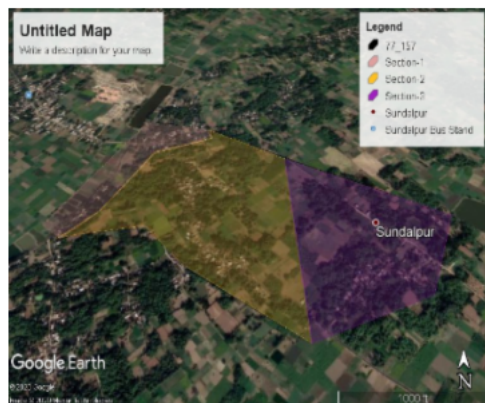

Nazri Naksha