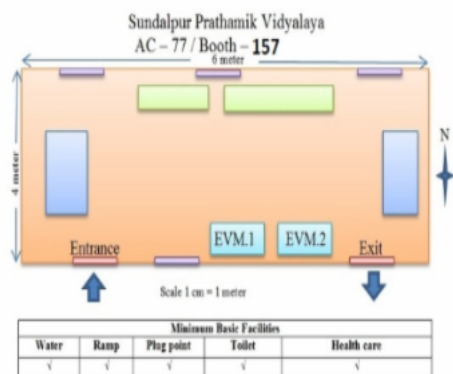

নির্বাচক নিবন্ধন আধিকারিকের স্বাক্ষর

Nazri Naksha

Google Map View

Polling Station Building Front View

Polling Station Front View

Cad View

Key MAP View

1 নাম : অনিল মন্ডল পিতার নাম: ফনী মন্ডল বাড়ির নং : n0028 বয়স : 59 লিঙ্গ : পুরুষ	SRA0817874 ফটো উপলব্ধ	2 নাম : অপর্ণা মন্ডল স্বামীর নাম: অনিল মন্ডল বাড়ির নং : n0052 বয়স : 55 লিঙ্গ : মহিলা	SRA0817882 ফটো উপলব্ধ	3 নাম : অযন মন্ডল পিতার নাম: অনিল মন্ডল বাড়ির নং : n0028 বয়স : 26 লিঙ্গ : পুরুষ	SRA2451359 ফটো উপলব্ধ
4 নাম : মিমি কর্মকার স্বামীর নাম: সঞ্জিত কর্মকার বাড়ির নং : n0168 বয়স : 26 লিঙ্গ : মহিলা	ZQN2076891 ফটো উপলব্ধ	5 নাম : সঞ্জিত কর্মকার পিতার নাম: আনন্দ কর্মকার বাড়ির নং : n0168 বয়স : 33 লিঙ্গ : পুরুষ	ZQN1315027 ফটো উপলব্ধ	6 নাম : চুমকী কর্মকার পিতার নাম: বিশ্বনাথ কর্মকার বাড়ির নং : n0191 বয়স : 25 লিঙ্গ : মহিলা	SRA2451151 ফটো উপলব্ধ
7 নাম : সজিনা খাতুন স্বামীর নাম: সৈফুল সেখ বাড়ির নং : n0117 বয়স : 24 লিঙ্গ : মহিলা	SRA2451227 ফটো উপলব্ধ	8 নাম : সৈকত জোয়ার্দার পিতার নাম: সন্তোষ জোয়ার্দার বাড়ির নং : n0235 বয়স : 44 লিঙ্গ : পুরুষ	MMP2404804 ফটো উপলব্ধ	9 নাম : অমল জোয়ার্দার পিতার নাম: সত্যগোপাল জোয়ার্দার বাড়ির নং : এন01285 বয়স : 65 লিঙ্গ : পুরুষ	MMP0043638 ফটো উপলব্ধ
10 নাম : ধনশ্রী জোয়ার্দার পিতার নাম: অমল জোয়ার্দার বাড়ির নং : এন0161 বয়স : 25 লিঙ্গ : মহিলা	SRA2505931 ফটো উপলব্ধ	11 নাম : মিস্ট্র জোয়ার্দার স্বামীর নাম: অমল জোয়ার্দার বাড়ির নং : এন0161 বয়স : 49 লিঙ্গ : মহিলা	MMP0043679 ফটো উপলব্ধ	12 নাম : বিজয় দাস পিতার নাম: সুবোল দাস বাড়ির নং : n0221 বয়স : 36 লিঙ্গ : পুরুষ	SRA1838051 ফটো উপলব্ধ
13 নাম : সন্ধ্যা দাস স্বামীর নাম: সুবোল দাস বাড়ির নং : n0221 বয়স : 69 লিঙ্গ : মহিলা	SRA1736727 ফটো উপলব্ধ	14 নাম : সিমা দাস স্বামীর নাম: মিলন দাস বাড়ির নং : n0063 বয়স : 31 লিঙ্গ : মহিলা	SRA1736800 ফটো উপলব্ধ	15 নাম : মিলন দাস পিতার নাম: নুপেন দাস বাড়ির নং : n0063 বয়স : 37 লিঙ্গ : পুরুষ	MMP2643823 ফটো উপলব্ধ
16 নাম : অপর্ণা দাস স্বামীর নাম: বাসুদেব দাস বাড়ির নং : n0002 বয়স : 38 লিঙ্গ : মহিলা	MMP2642064 ফটো উপলব্ধ	17 নাম : রিক দাস বৈরাগ্য পিতার নাম: রবীন্দ্রনাথ দাস বৈরাগ্য বাড়ির নং : এন0143 বয়স : 24 লিঙ্গ : পুরুষ	SRA2505907 ফটো উপলব্ধ	18 নাম : রুমা দেবনাথ স্বামীর নাম: গৌরাঙ্গ দেবনাথ বাড়ির নং : vill+po- nadia sundal pur বয়স : 35 লিঙ্গ : মহিলা	RVD1507755 ফটো উপলব্ধ
19 নাম : পৌরপো দেবনাথ পিতার নাম: ভূজঙ্গ দেবনাথ বাড়ির নং : নং বয়স : 41 লিঙ্গ : পুরুষ	SRA2605566 ফটো উপলব্ধ	20 নাম : মিনতী প্রামানিক স্বামীর নাম: দেবপ্রসাদ প্রামানিক বাড়ির নং : n0058 বয়স : 57 লিঙ্গ : মহিলা	SRA2450963 ফটো উপলব্ধ	21 নাম : তন্ময় বিশ্বাস পিতার নাম: তরুণ বিশ্বাস বাড়ির নং : N0007 বয়স : 29 লিঙ্গ : পুরুষ	SRA2053833 ফটো উপলব্ধ
22 নাম : সুদীপ্তা সরকার স্বামীর নাম: দীপঙ্কর বিশ্বাস বাড়ির নং : n0007 বয়স : 28 লিঙ্গ : মহিলা	SRA1999879 ফটো উপলব্ধ	23 নাম : সুমন বিশ্বাস পিতার নাম: সৌমেন বিশ্বাস বাড়ির নং : n0090 বয়স : 26 লিঙ্গ : পুরুষ	SRA2074011 ফটো উপলব্ধ	24 নাম : শুভঙ্কর বিশ্বাস পিতার নাম: গোপাল বিশ্বাস বাড়ির নং : n0007 বয়স : 34 লিঙ্গ : পুরুষ	SRA1309921 ফটো উপলব্ধ
25 নাম : তৃষ্ণা বিশ্বাস স্বামীর নাম: পিন্টু বিশ্বাস বাড়ির নং : n0101 বয়স : 31 লিঙ্গ : মহিলা	SRA2451383 ফটো উপলব্ধ	26 নাম : শিল্পা বিশ্বাস স্বামীর নাম: পাণ্ডু বিশ্বাস বাড়ির নং : n0101 বয়স : 25 লিঙ্গ : মহিলা	SRA2451490 ফটো উপলব্ধ	27 নাম : রিষ্টু বিশ্বাস পিতার নাম: হিরত বিশ্বাস বাড়ির নং : এন0001 বয়স : 22 লিঙ্গ : পুরুষ	SRA2570703 ফটো উপলব্ধ
Q 28 নাম : কৃষ্ণ বিশ্বাস পিতার নাম: মহাশয় বিশ্বাস বাড়ির নং : n0162 বয়স : 28 লিঙ্গ : পুরুষ	SRA2451094 ফটো উপলব্ধ	29 নাম : হিরত বিশ্বাস পিতার নাম: হরেন্দ্র নাথ বিশ্বাস বাড়ির নং : n0001 বয়স : 51 লিঙ্গ : পুরুষ	MMP2508901 ফটো উপলব্ধ	30 নাম : লক্ষ্মী শীল স্বামীর নাম: বিজয় কুমার শীল বাড়ির নং : n0007 বয়স : 45 লিঙ্গ : মহিলা	MMP1536309 ফটো উপলব্ধ