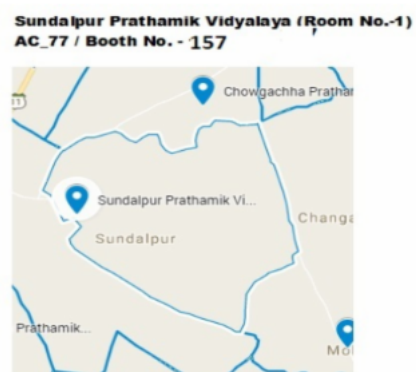

Google Map View