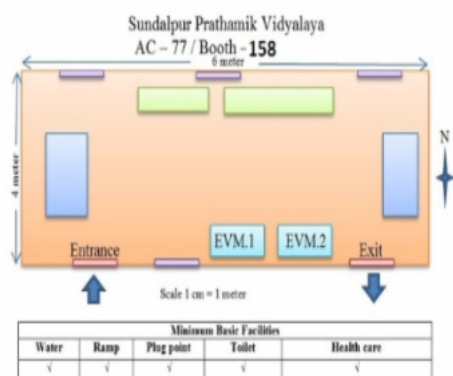

নির্বাচক নিবন্ধন আধিকারিকের স্বাক্ষর

Nazri Naksha

Google Map View

Polling Station Building Front View

Polling Station Front View

Cad View

Key MAP View

1 নাম : রেনুকা দাস স্বামীর নাম: গনেশ দাস বাড়ির নং : n0004 বয়স : 64 লিঙ্গ : মহিলা	WB/09/069/411182	ফটো উপলব্ধ	2 নাম : মিতা দাস স্বামীর নাম: স্বপন দাস বাড়ির নং : n0018 বয়স : 42 লিঙ্গ : মহিলা	MMP2382828	ফটো উপলব্ধ	3 নাম : স্বপন দাস পিতার নাম: আনন্দ দাস বাড়ির নং : n0018 বয়স : 60 লিঙ্গ : পুরুষ	WB/09/069/339295	ফটো উপলব্ধ
4 নাম : শ্যামল পাহাড়িয়া মায়ের নাম: দেবী পাহাড়িয়া বাড়ির নং : এন0015 বয়স : 38 লিঙ্গ : পুরুষ	SRA2127124	ফটো উপলব্ধ	5 নাম : মিনতী পাহাড়িয়া স্বামীর নাম: মোহন পাহাড়িয়া বাড়ির নং : n0015 বয়স : 30 লিঙ্গ : মহিলা	SRA1999937	ফটো উপলব্ধ	Q 6 নাম : টুঙ্গা সর্দার মায়ের নাম: বামনী সর্দার বাড়ির নং : বয়স : 31 লিঙ্গ : মহিলা	SRA1935998	ফটো উপলব্ধ
7 নাম : শংকর মাল পিতার নাম: মুকুন্দ মাল বাড়ির নং : n0015 বয়স : 38 লিঙ্গ : পুরুষ	SRA1936012	ফটো উপলব্ধ	8 নাম : দেবী পাহাড়িয়া স্বামীর নাম: সীতা পাহাড়িয়া বাড়ির নং : n0015 বয়স : 66 লিঙ্গ : মহিলা	SRA2276160	ফটো উপলব্ধ	Q 9 নাম : অমল সর্দার মায়ের নাম: বামনী সর্দার বাড়ির নং : n0015 বয়স : 25 লিঙ্গ : পুরুষ	SRA2451730	ফটো উপলব্ধ
10 নাম : মুকুন্দ মাল পিতার নাম: রামলাল মাল বাড়ির নং : n0015 বয়স : 59 লিঙ্গ : পুরুষ	MMP2382877	ফটো উপলব্ধ	11 নাম : ফুলেশ্বরী মাল স্বামীর নাম: মুকুন্দ মাল বাড়ির নং : n0015 বয়স : 56 লিঙ্গ : মহিলা	WB/09/069/339645	ফটো উপলব্ধ	12 নাম : বামনী সর্দার স্বামীর নাম: সীতানাথ সর্দার বাড়ির নং : n0015 বয়স : 37 লিঙ্গ : মহিলা	MMP2731362	ফটো উপলব্ধ
Q 13 নাম : রাজু সরদার পিতার নাম: সূর্য সরদার বাড়ির নং : এন0005 বয়স : 37 লিঙ্গ : পুরুষ	SRA2507390	ফটো উপলব্ধ	14 নাম : লক্ষ্মী সর্দার স্বামীর নাম: সঞ্জয় সর্দার বাড়ির নং : n005 বয়স : 27 লিঙ্গ : মহিলা	SRA2127249	ফটো উপলব্ধ	Q 15 নাম : সঞ্জয় সর্দার পিতার নাম: সূর্য সর্দার বাড়ির নং : বয়স : 29 লিঙ্গ : পুরুষ	SRA2000107	ফটো উপলব্ধ
16 নাম : সূর্য সর্দার পিতার নাম: হারু সরদার বাড়ির নং : এন0005 বয়স : 50 লিঙ্গ : পুরুষ	SRA2127082	ফটো উপলব্ধ	17 নাম : কালিদাসী সরদার স্বামীর নাম: সূর্য সরদার বাড়ির নং : n0005 বয়স : 40 লিঙ্গ : মহিলা	XYZ1454941	ফটো উপলব্ধ	18 নাম : শঙ্কর পাহাড়িয়া পিতার নাম: সোনাহি পাহাড়িয়া বাড়ির নং : n0005 বয়স : 61 লিঙ্গ : পুরুষ	WB/09/069/339020	ফটো উপলব্ধ
19 নাম : মিনতী পাহাড়িয়া স্বামীর নাম: শঙ্কর পাহাড়িয়া বাড়ির নং : n0005 বয়স : 56 লিঙ্গ : মহিলা	WB/09/069/339375	ফটো উপলব্ধ	Q 20 নাম : রাজকুমার সর্দার পিতার নাম: সূর্য সর্দার বাড়ির নং : বয়স : 30 লিঙ্গ : পুরুষ	SRA1838200	ফটো উপলব্ধ	21 নাম : চুমকি বিশ্বাস স্বামীর নাম: প্রিয়তোষ বিশ্বাস বাড়ির নং : এন0051 বয়স : 29 লিঙ্গ : মহিলা	SRA2506814	ফটো উপলব্ধ
22 নাম : দীপঙ্কর বৈরাগ্য পিতার নাম: সনৎ বৈরাগ্য বাড়ির নং : এন0115 বয়স : 24 লিঙ্গ : পুরুষ	SRA2506756	ফটো উপলব্ধ	23 নাম : আদরী মন্ডল স্বামীর নাম: মহারঞ্জন মন্ডল বাড়ির নং : n0003 বয়স : 44 লিঙ্গ : মহিলা	MMP2382836	ফটো উপলব্ধ	24 নাম : সত্যজিৎ মণ্ডল পিতার নাম: গৌর মণ্ডল বাড়ির নং : এন0343 বয়স : 27 লিঙ্গ : পুরুষ	SRA2214005	ফটো উপলব্ধ
25 নাম : রানা মন্ডল পিতার নাম: সনৎ মন্ডল বাড়ির নং : এন0045 বয়স : 23 লিঙ্গ : পুরুষ	SRA2506764	ফটো উপলব্ধ	26 নাম : মাধবী মন্ডল পিতার নাম: সুকদেব মন্ডল বাড়ির নং : এন0116 বয়স : 26 লিঙ্গ : মহিলা	SRA2506798	ফটো উপলব্ধ	27 নাম : মাস্তী মন্ডল বিশ্বাস স্বামীর নাম: মিন্টু বিশ্বাস বাড়ির নং : n0049 বয়স : 30 লিঙ্গ : মহিলা	RVD1674985	ফটো উপলব্ধ
28 নাম : রুপা মুন্ডা পিতার নাম: নুপেন মুন্ডা বাড়ির নং : এন0098 বয়স : 23 লিঙ্গ : মহিলা	SRA2506830	ফটো উপলব্ধ	29 নাম : রাজকুমার মল্লিক পিতার নাম: নাডু মল্লিক বাড়ির নং : এন0106 বয়স : 23 লিঙ্গ : পুরুষ	SRA2506780	ফটো উপলব্ধ	30 নাম : লক্ষন মল্লিক পিতার নাম: মনু মল্লিক বাড়ির নং : n0107 বয়স : 27 লিঙ্গ : পুরুষ	SRA1999978	ফটো উপলব্ধ