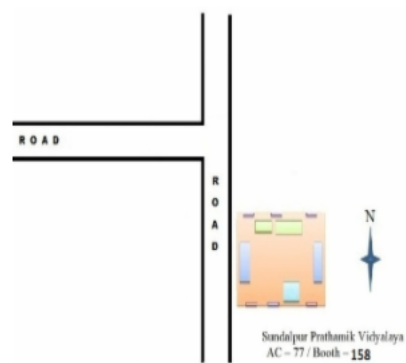

নির্বাচক নিবন্ধন আধিকারিকের স্বাক্ষর

Nazri Naksha

Google Map View

Polling Station Building Front View

Polling Station Front View

Cad View

Key MAP View

1 নাম : রেনুকা দাস স্বামীর নাম: গনেশ দাস বাড়ির নং : n0004 বয়স : 64 লিঙ্গ : মহিলা	WB/09/069/411182	ফটো উপলব্ধ	2 নাম : মিতা দাস স্বামীর নাম: স্বপন দাস বাড়ির নং : n0018 বয়স : 42 লিঙ্গ : মহিলা	MMP2382828	ফটো উপলব্ধ	3 নাম : স্বপন দাস পিতার নাম: আনন্দ দাস বাড়ির নং : n0018 বয়স : 60 লিঙ্গ : পুরুষ	WB/09/069/339295	ফটো উপলব্ধ
4 নাম : শ্যামল পাহাড়িয়া মায়ের নাম: দেবী পাহাড়িয়া বাড়ির নং : এন0015 বয়স : 38 লিঙ্গ : পুরুষ	SRA2127124	ফটো উপলব্ধ	5 নাম : মিনতী পাহাড়িয়া স্বামীর নাম: মোহন পাহাড়িয়া বাড়ির নং : n0015 বয়স : 30 লিঙ্গ : মহিলা	SRA1999937	ফটো উপলব্ধ	Q 6 নাম : টুঙ্গা সর্দার মায়ের নাম: বামনী সর্দার বাড়ির নং : বয়স : 31 লিঙ্গ : মহিলা	SRA1935998	ফটো উপলব্ধ
7 নাম : শংকর মাল পিতার নাম: মুকুন্দ মাল বাড়ির নং : n0015 বয়স : 38 লিঙ্গ : পুরুষ	SRA1936012	ফটো উপলব্ধ	8 নাম : দেবী পাহাড়িয়া স্বামীর নাম: সীতা পাহাড়িয়া বাড়ির নং : n0015 বয়স : 66 লিঙ্গ : মহিলা	SRA2276160	ফটো উপলব্ধ	Q 9 নাম : অমল সর্দার মায়ের নাম: বামনী সর্দার বাড়ির নং : n0015 বয়স : 25 লিঙ্গ : পুরুষ	SRA2451730	ফটো উপলব্ধ
10 নাম : মুকুন্দ মাল পিতার নাম: রামলাল মাল বাড়ির নং : n0015 বয়স : 59 লিঙ্গ : পুরুষ	MMP2382877	ফটো উপলব্ধ	11 নাম : ফুলেশ্বরী মাল স্বামীর নাম: মুকুন্দ মাল বাড়ির নং : n0015 বয়স : 56 লিঙ্গ : মহিলা	WB/09/069/339645	ফটো উপলব্ধ	12 নাম : বামনী সর্দার স্বামীর নাম: সীতানাথ সর্দার বাড়ির নং : n0015 বয়স : 37 লিঙ্গ : মহিলা	MMP2731362	ফটো উপলব্ধ
Q 13 নাম : রাজু সরদার পিতার নাম: সূর্য সরদার বাড়ির নং : এন0005 বয়স : 37 লিঙ্গ : পুরুষ	SRA2507390	ফটো উপলব্ধ	14 নাম : লক্ষ্মী সর্দার স্বামীর নাম: সঞ্জয় সর্দার বাড়ির নং : n005 বয়স : 27 লিঙ্গ : মহিলা	SRA2127249	ফটো উপলব্ধ	Q 15 নাম : সঞ্জয় সর্দার পিতার নাম: সূর্য সর্দার বাড়ির নং : বয়স : 29 লিঙ্গ : পুরুষ	SRA2000107	ফটো উপলব্ধ
16 নাম : সূর্য সর্দার পিতার নাম: হারু সরদার বাড়ির নং : এন0005 বয়স : 50 লিঙ্গ : পুরুষ	SRA2127082	ফটো উপলব্ধ	17 নাম : কালিদাসী সরদার স্বামীর নাম: সূর্য সরদার বাড়ির নং : n0005 বয়স : 40 লিঙ্গ : মহিলা	XYZ1454941	ফটো উপলব্ধ	18 নাম : শঙ্কর পাহাড়িয়া পিতার নাম: সোনাহি পাহাড়িয়া বাড়ির নং : n0005 বয়স : 61 লিঙ্গ : পুরুষ	WB/09/069/339020	ফটো উপলব্ধ
19 নাম : মিনতী পাহাড়িয়া স্বামীর নাম: শঙ্কর পাহাড়িয়া বাড়ির নং : n0005 বয়স : 56 লিঙ্গ : মহিলা	WB/09/069/339375	ফটো উপলব্ধ	Q 20 নাম : রাজকুমার সর্দার পিতার নাম: সূর্য সর্দার বাড়ির নং : বয়স : 30 লিঙ্গ : পুরুষ	SRA1838200	ফটো উপলব্ধ	21 নাম : চুমকি বিশ্বাস স্বামীর নাম: প্রিয়তোষ বিশ্বাস বাড়ির নং : এন0051 বয়স : 29 লিঙ্গ : মহিলা	SRA2506814	ফটো উপলব্ধ
22 নাম : দীপঙ্কর বৈরাগ্য পিতার নাম: সনৎ বৈরাগ্য বাড়ির নং : এন0115 বয়স : 24 লিঙ্গ : পুরুষ	SRA2506756	ফটো উপলব্ধ	23 নাম : আদরী মন্ডল স্বামীর নাম: মহারঞ্জন মন্ডল বাড়ির নং : n0003 বয়স : 44 লিঙ্গ : মহিলা	MMP2382836	ফটো উপলব্ধ	24 নাম : সত্যজিৎ মণ্ডল পিতার নাম: গৌর মণ্ডল বাড়ির নং : এন0343 বয়স : 27 লিঙ্গ : পুরুষ	SRA2214005	ফটো উপলব্ধ
25 নাম : রানা মন্ডল পিতার নাম: সনৎ মন্ডল বাড়ির নং : এন0045 বয়স : 23 লিঙ্গ : পুরুষ	SRA2506764	ফটো উপলব্ধ	26 নাম : মাধবী মন্ডল পিতার নাম: সুকদেব মন্ডল বাড়ির নং : এন0116 বয়স : 26 লিঙ্গ : মহিলা	SRA2506798	ফটো উপলব্ধ	27 নাম : মাস্তী মন্ডল বিশ্বাস স্বামীর নাম: মিন্টু বিশ্বাস বাড়ির নং : n0049 বয়স : 30 লিঙ্গ : মহিলা	RVD1674985	ফটো উপলব্ধ
28 নাম : রুপা মুন্ডা পিতার নাম: নুপেন মুন্ডা বাড়ির নং : এন0098 বয়স : 23 লিঙ্গ : মহিলা	SRA2506830	ফটো উপলব্ধ	29 নাম : রাজকুমার মল্লিক পিতার নাম: নাডু মল্লিক বাড়ির নং : এন0106 বয়স : 23 লিঙ্গ : পুরুষ	SRA2506780	ফটো উপলব্ধ	30 নাম : লক্ষন মল্লিক পিতার নাম: মনু মল্লিক বাড়ির নং : n0107 বয়স : 27 লিঙ্গ : পুরুষ	SRA1999978	ফটো উপলব্ধ