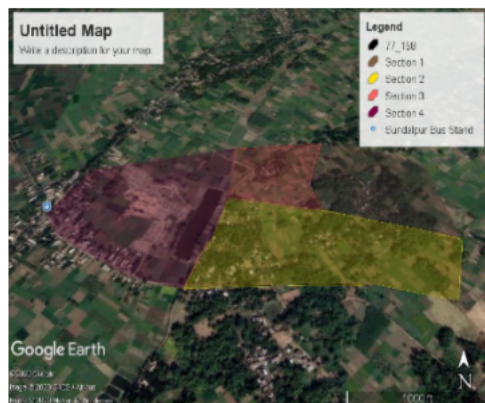

Nazri Naksha