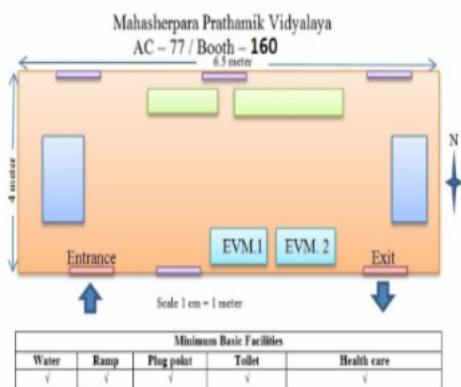

নির্বাচক নিবন্ধন আধিকারিকের স্বাক্ষর

Nazri Naksha

Google Map View

Polling Station Building Front View

Polling Station Front View

Cad View

Key MAP View

বিধানসভা নির্বাচনক্ষেত্রের নং, নাম : 77-করিমপুর
ভাগ নং, নাম : 1-সুন্দলপুর খাঁপাড়া,