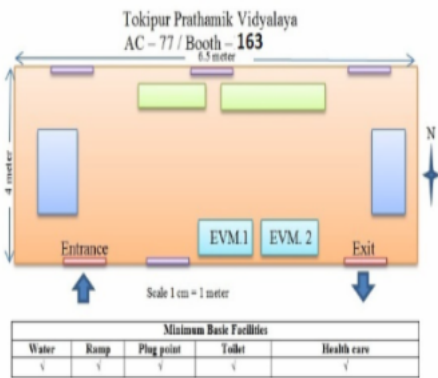

নির্বাচক নিবন্ধন আধিকারিকের স্বাক্ষর

Nazri Naksha

Google Map View

Polling Station Building Front View

Polling Station Front View

Cad View

Key MAP View

1 নাম : রিংকু (মন্ডল) বিশ্বাস স্বামীর নাম: স্বরজিৎ মন্ডল বাড়ির নং : n0263 বয়স : 40 লিঙ্গ : মহিলা	MMP2705069 ফটো উপলব্ধ	2 নাম : কৃষ্ণপদ কর পিতার নাম: কানাই কর বাড়ির নং : n0189 বয়স : 66 লিঙ্গ : পুরুষ	WB/09/069/330351 ফটো উপলব্ধ	3 নাম : প্রতিমা কর স্বামীর নাম: কৃষ্ণপদ কর বাড়ির নং : n0189 বয়স : 55 লিঙ্গ : মহিলা	WB/09/069/330701 ফটো উপলব্ধ
4 নাম : স্বরদিন্দু কর পিতার নাম: গোবিন্দ কর বাড়ির নং : n0194 বয়স : 50 লিঙ্গ : পুরুষ	SRA2280188 ফটো উপলব্ধ	5 নাম : অরবিন্দ কর পিতার নাম: গোবিন্দ কর বাড়ির নং : n0194 বয়স : 69 লিঙ্গ : পুরুষ	WB/09/069/330188 ফটো উপলব্ধ	6 নাম : ছবি কর স্বামীর নাম: অরবিন্দ কর বাড়ির নং : n0194 বয়স : 53 লিঙ্গ : মহিলা	WB/09/069/330113 ফটো উপলব্ধ
7 নাম : অরিন্দন কর পিতার নাম: অরবিন্দ কর বাড়ির নং : n0194 বয়স : 33 লিঙ্গ : পুরুষ	SRA1409523 ফটো উপলব্ধ	8 নাম : শিলা কর স্বামীর নাম: স্বরদিন্দু কর বাড়ির নং : n0194 বয়স : 35 লিঙ্গ : মহিলা	SRA1409440 ফটো উপলব্ধ	9 নাম : অনিমা কর্মকার স্বামীর নাম: সঞ্জিত কর্মকার বাড়ির নং : n0074 বয়স : 59 লিঙ্গ : মহিলা	WB/09/069/330708 ফটো উপলব্ধ
10 নাম : উত্তম কর্মকার পিতার নাম: মনুখ কর্মকার বাড়ির নং : n0074 বয়স : 63 লিঙ্গ : পুরুষ	WB/09/069/330684 ফটো উপলব্ধ	11 নাম : মুক্তি কর্মকার স্বামীর নাম: উত্তম কর্মকার বাড়ির নং : n0074 বয়স : 54 লিঙ্গ : মহিলা	WB/09/069/330744 ফটো উপলব্ধ	12 নাম : কাঞ্চন কর্মকার পিতার নাম: মনুখ কর্মকার বাড়ির নং : n0074 বয়স : 59 লিঙ্গ : পুরুষ	WB/09/069/330377 ফটো উপলব্ধ
13 নাম : অঞ্জলি কর্মকার স্বামীর নাম: কাঞ্চন কর্মকার বাড়ির নং : n0074 বয়স : 53 লিঙ্গ : মহিলা	WB/09/069/330562 ফটো উপলব্ধ	Q 14 নাম : সুব্রত কর্মকার পিতার নাম: মনোরঞ্জন কর্মকার বাড়ির নং : বয়স : 54 লিঙ্গ : পুরুষ	MMP2507566 ফটো উপলব্ধ	15 নাম : রত্না কর্মকার স্বামীর নাম: সুব্রত কর্মকার বাড়ির নং : n0074 বয়স : 45 লিঙ্গ : মহিলা	MMP2507564 ফটো উপলব্ধ
16 নাম : সনৎ কর্মকার পিতার নাম: সঞ্জিৎ কর্মকার বাড়ির নং : n0074 বয়স : 43 লিঙ্গ : পুরুষ	MMP2133247 ফটো উপলব্ধ	17 নাম : রিঙ্কু কর্মকার স্বামীর নাম: সনৎ কর্মকার বাড়ির নং : n0074 বয়স : 36 লিঙ্গ : মহিলা	MMP2729432 ফটো উপলব্ধ	18 নাম : রেশমী আচার্য্য মণ্ডল স্বামীর নাম: বাপ্পা মণ্ডল বাড়ির নং : n0074 বয়স : 32 লিঙ্গ : মহিলা	SRA1839737 ফটো উপলব্ধ
19 নাম : স্মরজিৎ কর্মকার পিতার নাম: সঞ্জিত কর্মকার বাড়ির নং : n0074 বয়স : 36 লিঙ্গ : পুরুষ	MMP2729424 ফটো উপলব্ধ	20 নাম : নূপুর কর্মকার পিতার নাম: সুব্রত কর্মকার বাড়ির নং : এন0074 বয়স : 22 লিঙ্গ : মহিলা	SRA2577039 ফটো উপলব্ধ	21 নাম : কমলেশ কর্মকার পিতার নাম: কাঞ্চন কর্মকার বাড়ির নং : n0074 বয়স : 31 লিঙ্গ : পুরুষ	SRA1617687 ফটো উপলব্ধ
22 নাম : সুকান্ত কর্মকার পিতার নাম: সঞ্জিৎ কর্মকার বাড়ির নং : n0074 বয়স : 38 লিঙ্গ : পুরুষ	MMP2507531 ফটো উপলব্ধ	23 নাম : শুভম কর্মকার পিতার নাম: সুব্রত কর্মকার বাড়ির নং : n0074 বয়স : 24 লিঙ্গ : পুরুষ	SRA2449825 ফটো উপলব্ধ	24 নাম : শর্মিলা কর্মকার(মণ্ডল) স্বামীর নাম: স্মরজিৎ কর্মকার বাড়ির নং : n0074 বয়স : 31 লিঙ্গ : মহিলা	SRA2071256 ফটো উপলব্ধ
25 নাম : ফাতেমা খানম পিতার নাম: ফাতার খান বাড়ির নং : n0238 বয়স : 34 লিঙ্গ : মহিলা	SRA1409457 ফটো উপলব্ধ	26 নাম : রাকেশ খান পিতার নাম: মালেক খান বাড়ির নং : n0242 বয়স : 42 লিঙ্গ : পুরুষ	MMP2133270 ফটো উপলব্ধ	27 নাম : মনিয়া বিবি স্বামীর নাম: রাকেশ খান বাড়ির নং : n0242 বয়স : 38 লিঙ্গ : মহিলা	MMP2640373 ফটো উপলব্ধ
28 নাম : বিলকিস (খাতুন)খান স্বামীর নাম: হাবিব খান বাড়ির নং : n0241 বয়স : 32 লিঙ্গ : মহিলা	SRA1938091 ফটো উপলব্ধ	29 নাম : রুবিয়া খানম স্বামীর নাম: মফিক খান বাড়ির নং : n0239 বয়স : 29 লিঙ্গ : মহিলা	SRA1938141 ফটো উপলব্ধ	30 নাম : মোমিনা খাতুন স্বামীর নাম: ইস্তাজ খান বাড়ির নং : n0242 বয়স : 32 লিঙ্গ : মহিলা	SRA1493964 ফটো উপলব্ধ