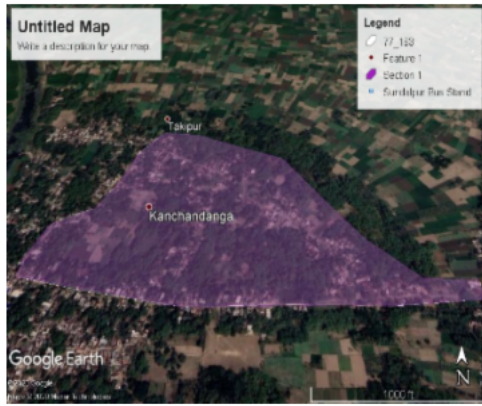

Nazri Naksha