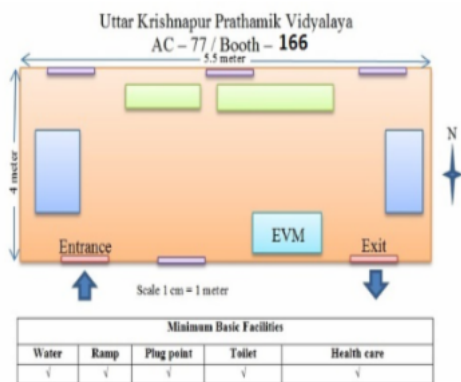

নির্বাচক নিবন্ধন আধিকারিকের স্বাক্ষর

Nazri Naksha

Google Map View

Polling Station Building Front View

Polling Station Front View

Cad View

Key MAP View

1 নাম : রুমা খাতুন স্বামীর নাম: নাজবুল শেখ বাড়ির নং : n0079 বয়স : 31 লিঙ্গ : মহিলা	SRA2077287 ফটো উপলব্ধ	2 নাম : সঞ্জয় চৌধুরী পিতার নাম: যশ্চরণ চৌধুরী বাড়ির নং : n0230 বয়স : 43 লিঙ্গ : পুরুষ	MMP2511822 ফটো উপলব্ধ	3 নাম : বাবলি চৌধুরী স্বামীর নাম: কেশব চৌধুরী বাড়ির নং : n0228 বয়স : 38 লিঙ্গ : মহিলা	MMP2644565 ফটো উপলব্ধ
4 নাম : কেশব চৌধুরী পিতার নাম: যশ্চরণ চৌধুরী বাড়ির নং : n0229 বয়স : 43 লিঙ্গ : পুরুষ	MMP2644573 ফটো উপলব্ধ	5 নাম : মালতী চৌধুরী স্বামীর নাম: যশ্চরণ চৌধুরী বাড়ির নং : n0227 বয়স : 71 লিঙ্গ : মহিলা	SRA2285518 ফটো উপলব্ধ	6 নাম : রূপালী চৌধুরী স্বামীর নাম: সঞ্জয় চৌধুরী বাড়ির নং : এন0230 বয়স : 39 লিঙ্গ : মহিলা	SRA2485688 ফটো উপলব্ধ
7 নাম : গঙ্গা দাস স্বামীর নাম: সঞ্জয় দাস বাড়ির নং : n0224 বয়স : 39 লিঙ্গ : মহিলা	MMP2655348 ফটো উপলব্ধ	8 নাম : বিজলী দাস স্বামীর নাম: সন্তোষ দাস বাড়ির নং : n0115 বয়স : 81 লিঙ্গ : মহিলা	WB/09/069/348590 ফটো উপলব্ধ	9 নাম : মঞ্জু দাস স্বামীর নাম: নৃপেন দাস বাড়ির নং : n0116 বয়স : 61 লিঙ্গ : মহিলা	WB/09/069/348176 ফটো উপলব্ধ
10 নাম : পুষ্প দাস স্বামীর নাম: বলাই দাস বাড়ির নং : n0187 বয়স : 56 লিঙ্গ : মহিলা	SRA1314343 ফটো উপলব্ধ	11 নাম : বলাই দাস পিতার নাম: বৈদ্যনাথ দাস বাড়ির নং : n0188 বয়স : 66 লিঙ্গ : মহিলা	SRA1314350 ফটো উপলব্ধ	12 নাম : নৃপেন দাস পিতার নাম: হরেন দাস বাড়ির নং : n0200 বয়স : 66 লিঙ্গ : পুরুষ	WB/09/069/348354 ফটো উপলব্ধ
13 নাম : সঞ্জয় দাস পিতার নাম: নৃপেন দাস বাড়ির নং : n0223 বয়স : 40 লিঙ্গ : পুরুষ	MMP2655439 ফটো উপলব্ধ	14 নাম : অর্জুন দাস বৈরাগ্য পিতার নাম: শ্রীমন্দন দাস বৈরাগ্য বাড়ির নং : n0060 বয়স : 26 লিঙ্গ : পুরুষ	SRA2077345 ফটো উপলব্ধ	15 নাম : চিন্ময় দাস বৈরাগ্য পিতার নাম: লক্ষ্মন দাস বৈরাগ্য বাড়ির নং : n0056 বয়স : 26 লিঙ্গ : পুরুষ	SRA2077352 ফটো উপলব্ধ
16 নাম : অনিমেষ্ দাস বৈরাগ্য পিতার নাম: নিমাই দাস বৈরাগ্য বাড়ির নং : N0058 বয়স : 27 লিঙ্গ : পুরুষ	SRA2053940 ফটো উপলব্ধ	17 নাম : রিতু মন্ডল দাস বৈরাগ্য স্বামীর নাম: চিন্ময় দাস বৈরাগ্য বাড়ির নং : এন0056 বয়স : 24 লিঙ্গ : মহিলা	SRA2485316 ফটো উপলব্ধ	18 নাম : প্রদীপ দাস বৈরাগ্য পিতার নাম: সুফল দাস বৈরাগ্য বাড়ির নং : n0063 বয়স : 24 লিঙ্গ : পুরুষ	SRA2434496 ফটো উপলব্ধ
19 নাম : সহদেব দাসবৈরাগ্য পিতার নাম: মঙ্গল দাসবৈরাগ্য বাড়ির নং : n0062 বয়স : 45 লিঙ্গ : পুরুষ	MMP2385227 ফটো উপলব্ধ	20 নাম : সীমা মন্ডল মায়ের নাম: রিনা মন্ডল বাড়ির নং : নং 0083 বয়স : 23 লিঙ্গ : মহিলা	SRA2579167 ফটো উপলব্ধ	21 নাম : তাপস দাস বৈরাগ্য পিতার নাম: গবরধন দাস বৈরাগ্য বাড়ির নং : n0057 বয়স : 35 লিঙ্গ : পুরুষ	SRA1314160 ফটো উপলব্ধ
22 নাম : মুতালেব মন্ডল পিতার নাম: হজরত মন্ডল বাড়ির নং : n0063 বয়স : 41 লিঙ্গ : পুরুষ	MMP2385250 ফটো উপলব্ধ	23 নাম : রানা দাস বৈরাগ্য পিতার নাম: অখিল দাস বৈরাগ্য বাড়ির নং : এন0061 বয়স : 24 লিঙ্গ : পুরুষ	SRA2485431 ফটো উপলব্ধ	24 নাম : রাজীব দাস বৈরাগ্য পিতার নাম: রাজ কুমার দাস বৈরাগ্য বাড়ির নং : n0061 বয়স : 29 লিঙ্গ : পুরুষ	SRA1939008 ফটো উপলব্ধ
25 নাম : মহাদেব দাসবৈরাগ্য পিতার নাম: মঙ্গল দাসবৈরাগ্য বাড়ির নং : n0062 বয়স : 49 লিঙ্গ : পুরুষ	WB/09/069/348334 ফটো উপলব্ধ	26 নাম : মহারানী দাসবৈরাগ্য স্বামীর নাম: মঙ্গল দাসবৈরাগ্য বাড়ির নং : n0062 বয়স : 61 লিঙ্গ : মহিলা	WB/09/069/348574 ফটো উপলব্ধ	27 নাম : অনীতা দাসবৈরাগ্য স্বামীর নাম: নিমাই দাসবৈরাগ্য বাড়ির নং : n0058 বয়স : 44 লিঙ্গ : মহিলা	MMP2139376 ফটো উপলব্ধ
28 নাম : নিমাই দাসবৈরাগ্য পিতার নাম: আনন্দ দাসবৈরাগ্য বাড়ির নং : n0058 বয়স : 49 লিঙ্গ : পুরুষ	WB/09/069/348224 ফটো উপলব্ধ	29 নাম : চায়না দাস বৈরাগ্য স্বামীর নাম: গৌতম দাস বৈরাগ্য বাড়ির নং : n0056 বয়স : 38 লিঙ্গ : মহিলা	MMP2732477 ফটো উপলব্ধ	30 নাম : গৌতম দাসবৈরাগ্য পিতার নাম: লক্ষণ দাসবৈরাগ্য বাড়ির নং : n0056 বয়স : 37 লিঙ্গ : পুরুষ	MMP2643641 ফটো উপলব্ধ