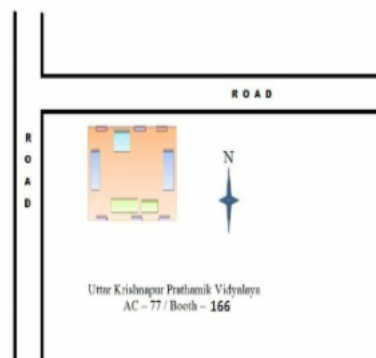

Key MAP View