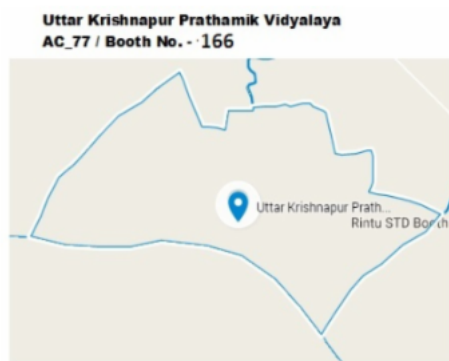

Google Map View