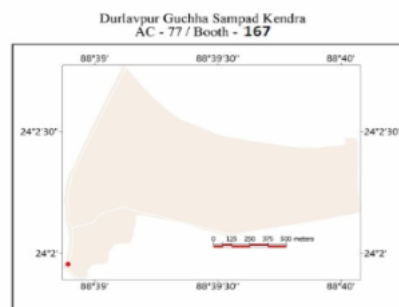

Google Map View