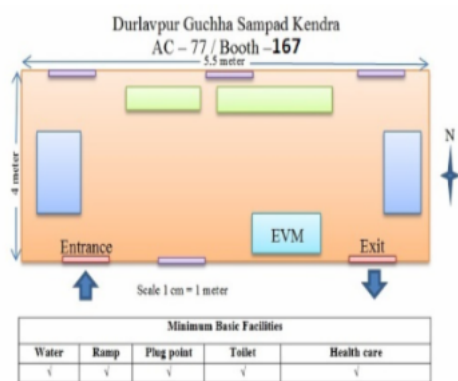

নির্বাচক নিবন্ধন আধিকারিকের স্বাক্ষর

Nazri Naksha

Google Map View

Polling Station Building Front View

Polling Station Front View

Cad View

Key MAP View

1	SRA2435527	নাম : শ্যামল কুমার মন্ডল পিতার নাম: হারান মন্ডল বাড়ির নং : n0109 বয়স : 59 লিঙ্গ : পুরুষ	ফটো উপলব্ধ	2	MMP2242675	নাম : রীনা মন্ডল স্বামীর নাম: শ্যামল মন্ডল বাড়ির নং : n0109 বয়স : 48 লিঙ্গ : মহিলা	ফটো উপলব্ধ	3	SRA2486157	নাম : রিয়া খাতুন পিতার নাম: ওয়াজিল মন্ডল বাড়ির নং : নং159 বয়স : 24 লিঙ্গ : মহিলা	ফটো উপলব্ধ
4	SRA2486215	নাম : নাসিমা খাতুন স্বামীর নাম: রিফ্ট মন্ডল বাড়ির নং : এন0146 বয়স : 23 লিঙ্গ : মহিলা	ফটো উপলব্ধ	5	SRA1840248	নাম : রিয়া হালদার (মন্ডল) স্বামীর নাম: নির্মল মন্ডল বাড়ির নং : n0089 বয়স : 29 লিঙ্গ : মহিলা	ফটো উপলব্ধ	6	MMP2140200	নাম : নির্মল মণ্ডল পিতার নাম: গোবর্দন মণ্ডল বাড়ির নং : n0089 বয়স : 45 লিঙ্গ : পুরুষ	ফটো উপলব্ধ
7	MMP2732758	নাম : মধু ঘোষ পিতার নাম: গঙ্গারাম ঘোষ বাড়ির নং : n0089 বয়স : 63 লিঙ্গ : পুরুষ	ফটো উপলব্ধ	8	WB/09/069/351100	নাম : অভয় মন্ডল পিতার নাম: গোবর্দন মন্ডল বাড়ির নং : n0089 বয়স : 52 লিঙ্গ : পুরুষ	ফটো উপলব্ধ	9	MMP2385920	নাম : জয়ন্তী মন্ডল স্বামীর নাম: অজয় মন্ডল বাড়ির নং : n0089 বয়স : 43 লিঙ্গ : মহিলা	ফটো উপলব্ধ
10	WB/09/069/351291	নাম : অজয় মন্ডল পিতার নাম: গোবর্দন মন্ডল বাড়ির নং : n0089 বয়স : 55 লিঙ্গ : পুরুষ	ফটো উপলব্ধ	11	MMP2732741	নাম : বর্না ঘোষ স্বামীর নাম: মধু ঘোষ বাড়ির নং : n0118 বয়স : 53 লিঙ্গ : মহিলা	ফটো উপলব্ধ	12	SRA2435121	নাম : অমিত মন্ডল পিতার নাম: অজয় মন্ডল বাড়ির নং : n0089 বয়স : 24 লিঙ্গ : পুরুষ	ফটো উপলব্ধ
13	SRA2694032	নাম : প্রসেনজিৎ ঘোষ পিতার নাম: মধু ঘোষ বাড়ির নং : 10 বয়স : 35 লিঙ্গ : পুরুষ	ফটো উপলব্ধ	14	SRA2694057	নাম : চিরঞ্জিৎ ঘোষ পিতার নাম: মধু ঘোষ বাড়ির নং : 10 বয়স : 29 লিঙ্গ : পুরুষ	ফটো উপলব্ধ	15	SRA2694065	নাম : চুমকি ঘোষ পিতার নাম: মধু ঘোষ বাড়ির নং : 10 বয়স : 32 লিঙ্গ : মহিলা	ফটো উপলব্ধ
16	SRA2694073	নাম : রুমকি ঘোষ পিতার নাম: মধু ঘোষ বাড়ির নং : 10 বয়স : 31 লিঙ্গ : মহিলা	ফটো উপলব্ধ	17	WB/09/069/351404	নাম : বীণাপানী প্রমানিক স্বামীর নাম: নিতাই প্রমানিক বাড়ির নং : n0003 বয়স : 73 লিঙ্গ : মহিলা	ফটো উপলব্ধ	18	WB/09/069/351399	নাম : কল্পনা প্রমানিক স্বামীর নাম: তারাপদ প্রমানিক বাড়ির নং : n0002 বয়স : 63 লিঙ্গ : মহিলা	ফটো উপলব্ধ
19	WB/09/069/351722	নাম : তারাপদ প্রমানিক পিতার নাম: রাজেন প্রমানিক বাড়ির নং : n0002 বয়স : 71 লিঙ্গ : পুরুষ	ফটো উপলব্ধ	20	SRA1618503	নাম : অরিজিৎ প্রমানিক পিতার নাম: অজয় প্রমানিক বাড়ির নং : n0001 বয়স : 33 লিঙ্গ : পুরুষ	ফটো উপলব্ধ	21	WB/09/069/351764	নাম : মিলন প্রমানিক স্বামীর নাম: অজয় প্রমানিক বাড়ির নং : n0001 বয়স : 53 লিঙ্গ : মহিলা	ফটো উপলব্ধ
22	WB/09/069/351863	নাম : অজয় প্রমানিক পিতার নাম: ললিত প্রমানিক বাড়ির নং : n0001 বয়স : 56 লিঙ্গ : পুরুষ	ফটো উপলব্ধ	23	WB/09/069/351398	নাম : মাখনবালা প্রমানিক স্বামীর নাম: ললিত প্রমানিক বাড়ির নং : n0001 বয়স : 81 লিঙ্গ : মহিলা	ফটো উপলব্ধ	24	SRA1314525	নাম : আব্দুল পীর পিতার নাম: আফাজুদ্দীন পীর বাড়ির নং : n0138 বয়স : 34 লিঙ্গ : পুরুষ	ফটো উপলব্ধ
25	SRA1740760	নাম : রাখী খাতুন (বিবি) স্বামীর নাম: আব্দুল পীর বাড়ির নং : n0138 বয়স : 32 লিঙ্গ : মহিলা	ফটো উপলব্ধ	26	SRA2056307	নাম : আমিনুল পীর পিতার নাম: আজিজুল পীর বাড়ির নং : n0034 বয়স : 26 লিঙ্গ : পুরুষ	ফটো উপলব্ধ	27	SRA2486108	নাম : ইমাম হোসেন পীর পিতার নাম: আনারুল পীর বাড়ির নং : এন0035 বয়স : 23 লিঙ্গ : পুরুষ	ফটো উপলব্ধ
28	MMP2140127	নাম : মনোয়ারা পীর স্বামীর নাম: আজিজুল পীর বাড়ির নং : n0033 বয়স : 47 লিঙ্গ : মহিলা	ফটো উপলব্ধ	29	MMP2644011	নাম : আজিজুল পীর পিতার নাম: আফাজুদ্দীন পীর বাড়ির নং : n0037 বয়স : 44 লিঙ্গ : পুরুষ	ফটো উপলব্ধ	30	SRA2435188	নাম : প্রিয়া খাতুন পিতার নাম: আলাহক পীর বাড়ির নং : n0037 বয়স : 24 লিঙ্গ : মহিলা	ফটো উপলব্ধ