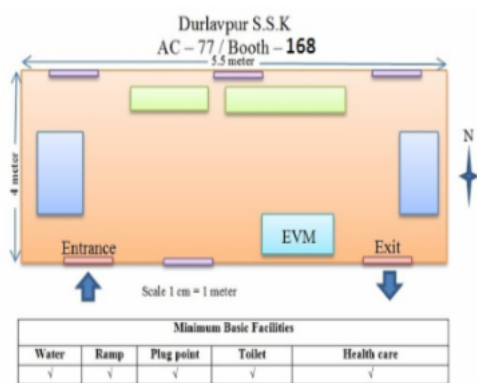

নির্বাচক নিবন্ধন আধিকারিকের স্বাক্ষর

Nazri Naksha

Google Map View

Polling Station Building Front View

Polling Station Front View

Cad View

Key MAP View

1	SRA1315126	নাম : মিনতী কর্মকার স্বামীর নাম: সুশান্ত কর্মকার বাড়ির নং : n0234 বয়স : 36 লিঙ্গ : মহিলা	ফটো উপলব্ধ	2	SRA1314715	নাম : স্বপন কর্মকার পিতার নাম: শান্তিভূষণ কর্মকার বাড়ির নং : n0097 বয়স : 36 লিঙ্গ : পুরুষ	ফটো উপলব্ধ	3	MMP1455898	নাম : সুশান্ত কর্মকার পিতার নাম: শান্তি কর্মকার বাড়ির নং : n0097 বয়স : 48 লিঙ্গ : পুরুষ	ফটো উপলব্ধ
4	MMP2386787	নাম : চম্পা কর্মকার স্বামীর নাম: প্রশান্ত কর্মকার বাড়ির নং : n0097 বয়স : 39 লিঙ্গ : মহিলা	ফটো উপলব্ধ	5	WB/09/069/351967	নাম : প্রশান্ত কর্মকার পিতার নাম: শান্তিভূষণ কর্মকার বাড়ির নং : n0097 বয়স : 52 লিঙ্গ : পুরুষ	ফটো উপলব্ধ	6	WB/09/069/351374	নাম : অঞ্জলী কর্মকার স্বামীর নাম: শান্তিভূষণ কর্মকার বাড়ির নং : n0097 বয়স : 70 লিঙ্গ : মহিলা	ফটো উপলব্ধ
7	SRA0727420	নাম : তপন কর্মকার পিতার নাম: শান্তি ভূষণ কর্মকার বাড়ির নং : n0097 বয়স : 36 লিঙ্গ : পুরুষ	ফটো উপলব্ধ	8	SRA1315308	নাম : কবিরন খাতুন স্বামীর নাম: সেন্টু সেখ বাড়ির নং : n0252 বয়স : 36 লিঙ্গ : মহিলা	ফটো উপলব্ধ	9	SRA1766245	নাম : আরজিনা খাতুন পিতার নাম: হায়দার আলি সেখ বাড়ির নং : n0309 বয়স : 32 লিঙ্গ : মহিলা	ফটো উপলব্ধ
10	SRA1713213	নাম : সেরিনা খাতুন স্বামীর নাম: বারি সেখ বাড়ির নং : n0209 বয়স : 30 লিঙ্গ : মহিলা	ফটো উপলব্ধ	11	WB/09/069/351539	নাম : জীতেন ঘোষ পিতার নাম: কানাই ঘোষ বাড়ির নং : n0194 বয়স : 61 লিঙ্গ : পুরুষ	ফটো উপলব্ধ	12	WB/09/069/351484	নাম : সুভদ্রানী ঘোষ স্বামীর নাম: জীতেন ঘোষ বাড়ির নং : n0194 বয়স : 56 লিঙ্গ : মহিলা	ফটো উপলব্ধ
13	SRA1741230	নাম : নির্মল ঘোষ পিতার নাম: জীতেন ঘোষ বাড়ির নং : n0194 বয়স : 33 লিঙ্গ : পুরুষ	ফটো উপলব্ধ	14	SRA1494871	নাম : উৎপল ঘোষ পিতার নাম: জীতেন্দ্র নাথ ঘোষ বাড়ির নং : n0194 বয়স : 34 লিঙ্গ : পুরুষ	ফটো উপলব্ধ	15	WB/09/069/351368	নাম : মদনকুমার ঘোষ পিতার নাম: রতন ঘোষ বাড়ির নং : n0195 বয়স : 66 লিঙ্গ : পুরুষ	ফটো উপলব্ধ
16	WB/09/069/351249	নাম : শেফালী ঘোষ স্বামীর নাম: মদনকুমার ঘোষ বাড়ির নং : n0195 বয়স : 57 লিঙ্গ : মহিলা	ফটো উপলব্ধ	17	SRA1741313	নাম : নির্মল ঘোষ পিতার নাম: জগন্নাথ ঘোষ বাড়ির নং : n0196 বয়স : 30 লিঙ্গ : পুরুষ	ফটো উপলব্ধ	18	WB/09/069/351989	নাম : জয়ন্তীবালা ঘোষ স্বামীর নাম: নিহাররঞ্জন ঘোষ বাড়ির নং : n0198 বয়স : 64 লিঙ্গ : মহিলা	ফটো উপলব্ধ
19	WB/09/069/351056	নাম : নিহাররঞ্জন ঘোষ পিতার নাম: নিরঞ্জন ঘোষ বাড়ির নং : n0198 বয়স : 59 লিঙ্গ : পুরুষ	ফটো উপলব্ধ	20	WB/09/069/351290	নাম : বিকাশ ঘোষ পিতার নাম: নিরঞ্জন ঘোষ বাড়ির নং : n0198 বয়স : 57 লিঙ্গ : পুরুষ	ফটো উপলব্ধ	21	MMP2140572	নাম : সাধনা ঘোষ স্বামীর নাম: বিকাশ ঘোষ বাড়ির নং : n0198 বয়স : 48 লিঙ্গ : মহিলা	ফটো উপলব্ধ
22	WB/09/069/351885	নাম : প্রকাশ ঘোষ পিতার নাম: নিরঞ্জন ঘোষ বাড়ির নং : n0198 বয়স : 55 লিঙ্গ : পুরুষ	ফটো উপলব্ধ	23	MMP2140580	নাম : কল্পনা ঘোষ স্বামীর নাম: প্রকাশ ঘোষ বাড়ির নং : n0198 বয়স : 46 লিঙ্গ : মহিলা	ফটো উপলব্ধ	24	SRA1840453	নাম : প্রতাপ ঘোষ পিতার নাম: প্রকাশ ঘোষ বাড়ির নং : n0198 বয়স : 29 লিঙ্গ : পুরুষ	ফটো উপলব্ধ
25	MMP0730259	নাম : সুনিতা ঘোষ পিতার নাম: লক্ষীনারায়ন ঘোষ বাড়ির নং : n0206 বয়স : 59 লিঙ্গ : মহিলা	ফটো উপলব্ধ	26	WB/09/059/273010	নাম : সরলাবালা ঘোষ স্বামীর নাম: তারাপদ ঘোষ বাড়ির নং : n0216 বয়স : 96 লিঙ্গ : মহিলা	ফটো উপলব্ধ	27	WB/09/059/273011	নাম : বাবুলাল ঘোষ পিতার নাম: তারাপদ ঘোষ বাড়ির নং : n0216 বয়স : 63 লিঙ্গ : পুরুষ	ফটো উপলব্ধ
28	WB/09/059/273012	নাম : মায়ী ঘোষ স্বামীর নাম: বাবুলাল ঘোষ বাড়ির নং : n0216 বয়স : 59 লিঙ্গ : মহিলা	ফটো উপলব্ধ	29	SRA1741347	নাম : সাধন ঘোষ পিতার নাম: বাবুলাল ঘোষ বাড়ির নং : n0216 বয়স : 31 লিঙ্গ : পুরুষ	ফটো উপলব্ধ	30	SRA1741354	নাম : সঞ্জিত ঘোষ পিতার নাম: বাবুলাল ঘোষ বাড়ির নং : n0216 বয়স : 30 লিঙ্গ : পুরুষ	ফটো উপলব্ধ