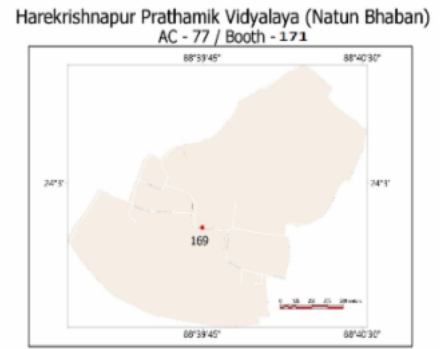

Google Map View