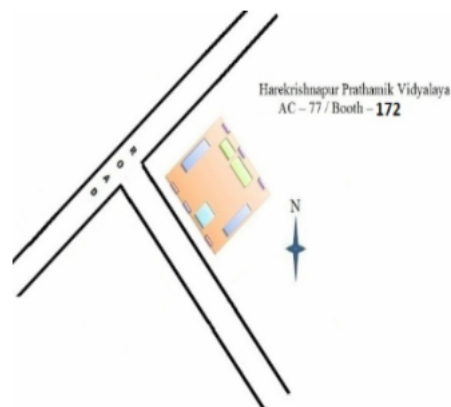

Key MAP View