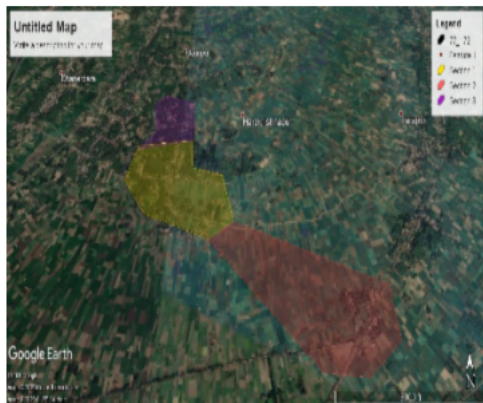

Nazri Naksha