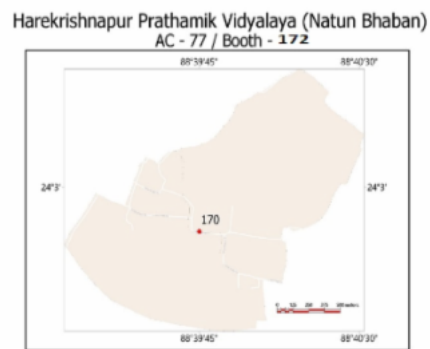

Google Map View