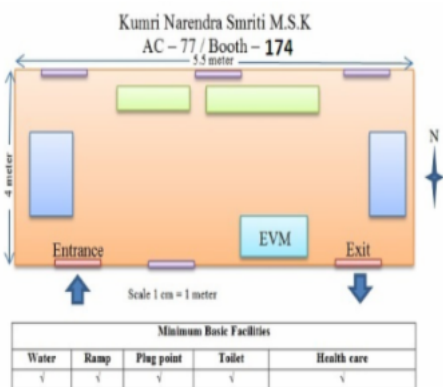

নির্বাচক নিবন্ধন আধিকারিকের স্বাক্ষর

Nazri Naksha

Google Map View

Polling Station Building Front View

Polling Station Front View

Cad View

Key MAP View

1 নাম : ভারতী অধিকারী স্বামীর নাম: কালীপদ অধিকারী বাড়ির নং : n0058 বয়স : 85 লিঙ্গ : মহিলা	MMP1609429 ফটো উপলব্ধ	2 নাম : তৃপ্তি অধিকারী স্বামীর নাম: সনাতন অধিকারী বাড়ির নং : n0040 বয়স : 32 লিঙ্গ : মহিলা	SRA1743038 ফটো উপলব্ধ	3 নাম : রতন অধিকারী পিতার নাম: মনোরঞ্জন অধিকারী বাড়ির নং : n0040 বয়স : 43 লিঙ্গ : পুরুষ	SRA1411404 ফটো উপলব্ধ
4 নাম : বাসন্তী অধিকারী স্বামীর নাম: সৌমেন অধিকারী বাড়ির নং : n0035 বয়স : 48 লিঙ্গ : মহিলা	SRA1318351 ফটো উপলব্ধ	5 নাম : সুপ্রিয়া অধিকারী স্বামীর নাম: রমেন অধিকারী বাড়ির নং : n0248 বয়স : 43 লিঙ্গ : মহিলা	MMP1609296 ফটো উপলব্ধ	6 নাম : রাধারমন অধিকারী পিতার নাম: মহেন্দ্র অধিকারী বাড়ির নং : n0029 বয়স : 71 লিঙ্গ : পুরুষ	WB/09/069/387501 ফটো উপলব্ধ
7 নাম : গোবিন্দ অধিকারী পিতার নাম: রাধারমন অধিকারী বাড়ির নং : n0029 বয়স : 44 লিঙ্গ : পুরুষ	MMP2151371 ফটো উপলব্ধ	8 নাম : পূর্ণিমা অধিকারী স্বামীর নাম: গোবিন্দ অধিকারী বাড়ির নং : n0029 বয়স : 39 লিঙ্গ : মহিলা	MMP2650109 ফটো উপলব্ধ	9 নাম : গৌতম অধিকারী পিতার নাম: রাধামোহন অধিকারী বাড়ির নং : n0029 বয়স : 39 লিঙ্গ : পুরুষ	MMP2736940 ফটো উপলব্ধ
10 নাম : সুকুমার অধিকারী পিতার নাম: মহেন্দ্র অধিকারী বাড়ির নং : n0035 বয়স : 69 লিঙ্গ : পুরুষ	SRA2545325 ফটো উপলব্ধ	11 নাম : সন্ধ্যা অধিকারী স্বামীর নাম: সুকুমার অধিকারী বাড়ির নং : n0035 বয়স : 56 লিঙ্গ : মহিলা	WB/09/069/387480 ফটো উপলব্ধ	12 নাম : সৌমেন অধিকারী পিতার নাম: সুকুমার অধিকারী বাড়ির নং : n0035 বয়স : 48 লিঙ্গ : মহিলা	SRA1318344 ফটো উপলব্ধ
13 নাম : সনাতন অধিকারী মায়ের নাম: সন্ধ্যা অধিকারী বাড়ির নং : n0040 বয়স : 36 লিঙ্গ : পুরুষ	MMP2736957 ফটো উপলব্ধ	14 নাম : রমেন অধিকারী পিতার নাম: সুকুমার অধিকারী বাড়ির নং : n0035 বয়স : 45 লিঙ্গ : পুরুষ	MMP2397586 ফটো উপলব্ধ	15 নাম : সরস্বতী অধিকারী পিতার নাম: সৌমেন অধিকারী বাড়ির নং : এন0035 বয়স : 22 লিঙ্গ : মহিলা	SRA2662427 ফটো উপলব্ধ
16 নাম : সুচিত্রা অধিকারী পিতার নাম: সৌমেন অধিকারী বাড়ির নং : এন0035 বয়স : 20 লিঙ্গ : মহিলা	SRA2724276 ফটো উপলব্ধ	17 নাম : শিল্পী অধিকারী পিতার নাম: গোবিন্দ অধিকারী বাড়ির নং : এন0029 বয়স : 21 লিঙ্গ : মহিলা	SRA2662369 ফটো উপলব্ধ	18 নাম : রাখী কবিরাজ পিতার নাম: নুপেন কবিরাজ বাড়ির নং : n0073 বয়স : 35 লিঙ্গ : মহিলা	SRA1621317 ফটো উপলব্ধ
19 নাম : সাগরিকা কবিরাজ স্বামীর নাম: সুশান্ত কবিরাজ বাড়ির নং : n0074 বয়স : 42 লিঙ্গ : মহিলা	MMP2396414 ফটো উপলব্ধ	20 নাম : সুশান্ত কবিরাজ পিতার নাম: সন্তোষ কবিরাজ বাড়ির নং : n0074 বয়স : 51 লিঙ্গ : পুরুষ	WB/09/069/387773 ফটো উপলব্ধ	21 নাম : নিলীমা কবিরাজ স্বামীর নাম: প্রশান্ত কবিরাজ বাড়ির নং : n0074 বয়স : 54 লিঙ্গ : মহিলা	WB/09/069/387428 ফটো উপলব্ধ
22 নাম : প্রশান্ত কবিরাজ পিতার নাম: সন্তোষ কবিরাজ বাড়ির নং : n0074 বয়স : 57 লিঙ্গ : পুরুষ	WB/09/069/387725 ফটো উপলব্ধ	23 নাম : নুপেন কবিরাজ পিতার নাম: ভোলানাথ কবিরাজ বাড়ির নং : n0073 বয়স : 65 লিঙ্গ : পুরুষ	MMP0802447 ফটো উপলব্ধ	24 নাম : সমাণ্তী কবিরাজ স্বামীর নাম: জয়ন্ত কবিরাজ বাড়ির নং : n0072 বয়স : 33 লিঙ্গ : মহিলা	SRA1743319 ফটো উপলব্ধ
25 নাম : জয়ন্ত কবিরাজ পিতার নাম: জয়দেব কবিরাজ বাড়ির নং : n0072 বয়স : 35 লিঙ্গ : পুরুষ	SRA1411222 ফটো উপলব্ধ	26 নাম : সরলা কবিরাজ স্বামীর নাম: জয়দেব কবিরাজ বাড়ির নং : n0072 বয়স : 59 লিঙ্গ : মহিলা	WB/09/069/387430 ফটো উপলব্ধ	27 নাম : জয়দেব কবিরাজ পিতার নাম: পঞ্চনন কবিরাজ বাড়ির নং : n0072 বয়স : 64 লিঙ্গ : পুরুষ	WB/09/069/387396 ফটো উপলব্ধ
28 নাম : বিশাখা কর্মকার(মণ্ডল) স্বামীর নাম: সুফল মণ্ডল বাড়ির নং : n0022 বয়স : 27 লিঙ্গ : মহিলা	SRA2058212 ফটো উপলব্ধ	29 নাম : এ্যান্টনী খামারু পিতার নাম: নিশিথ খামারু বাড়ির নং : n0054 বয়স : 33 লিঙ্গ : পুরুষ	SRA1411420 ফটো উপলব্ধ	30 নাম : মামনি মন্ডল খামারু স্বামীর নাম: নিহাররঞ্জন খামারু বাড়ির নং : n0054 বয়স : 31 লিঙ্গ : মহিলা	SRA1743103 ফটো উপলব্ধ