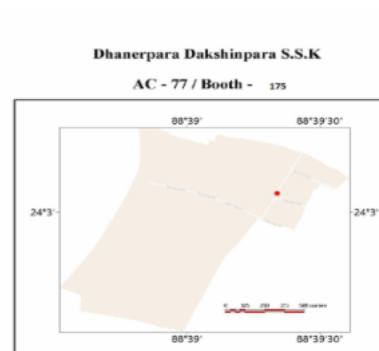

Google Map View