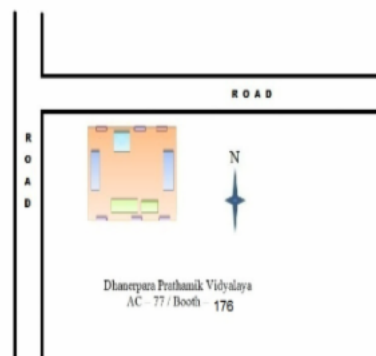

নির্বাচক নিবন্ধন আধিকারিকের স্বাক্ষর

Nazri Naksha

Google Map View

Polling Station Building Front View

Polling Station Front View

Cad View

Key MAP View

বিধানসভা নির্বাচনক্ষেত্রের নং, নাম : 77-করিমপুর
ভাগ নং, নাম : 1-ধনেরপাড়া বিশ্বাসপাড়া,