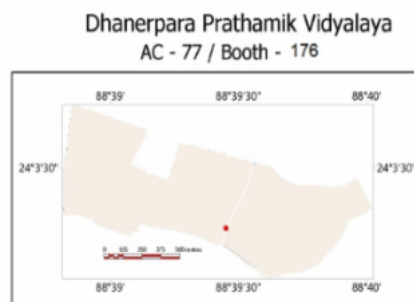

Google Map View