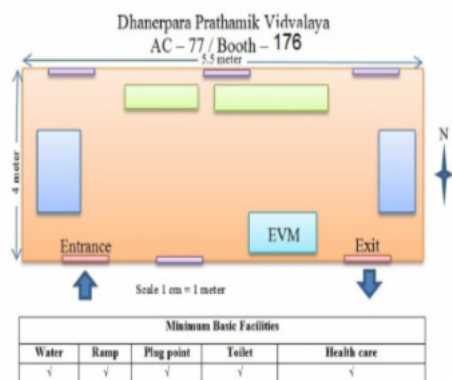

নির্বাচক নিবন্ধন আধিকারিকের স্বাক্ষর

Nazri Naksha

Google Map View

Polling Station Building Front View

Polling Station Front View

Cad View

Key MAP View

বিধানসভা নির্বাচনক্ষেত্রের নং, নাম : 77-করিমপুর
ভাগ নং, নাম : 1-ধনেরপাড়া বিশ্বাসপাড়া,