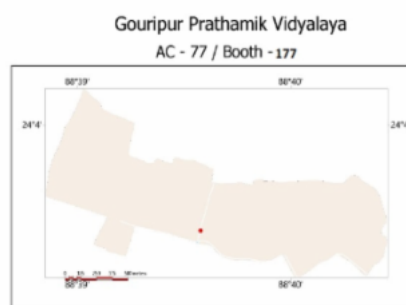

Google Map View