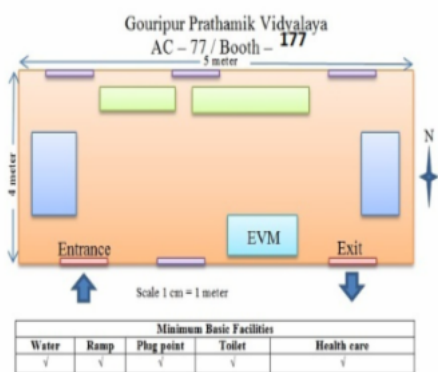

নির্বাচক নিবন্ধন আধিকারিকের স্বাক্ষর

Nazri Naksha

Google Map View

Polling Station Building Front View

Polling Station Front View

Cad View

Key MAP View

বিধানসভা নির্বাচনক্ষেত্রের নং, নাম : 77-করিমপুর  
ভাগ নং, নাম : 1-ধনেরপাড়া জালালেরপাড়া,