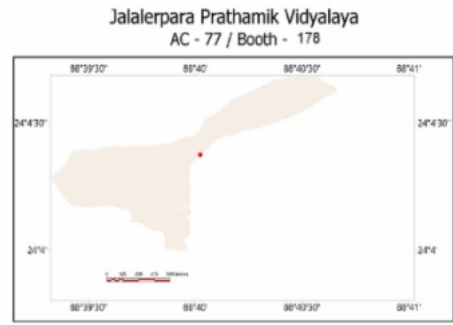

Google Map View