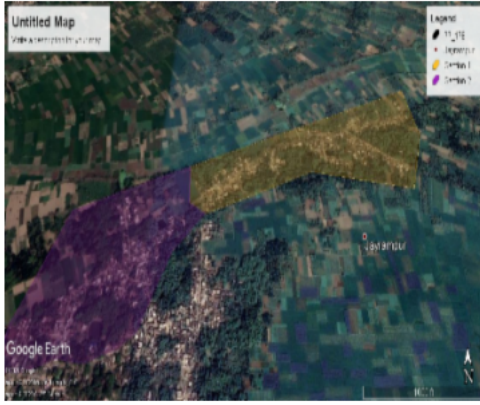

Nazri Naksha