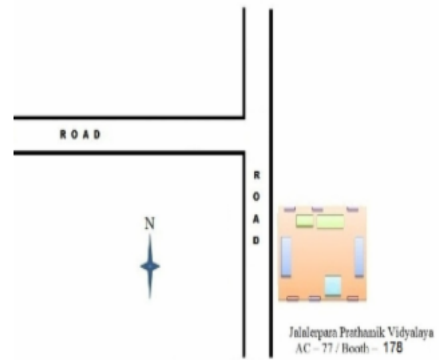

নির্বাচক নিবন্ধন আধিকারিকের স্বাক্ষর

Nazri Naksha

Google Map View

Polling Station Building Front View

Polling Station Front View

Cad View

Key MAP View

বিধানসভা নির্বাচনক্ষেত্রের নং, নাম : 77-করিমপুর
ভাগ নং, নাম : 1-জয়রামপুর মধ্যপাড়া,