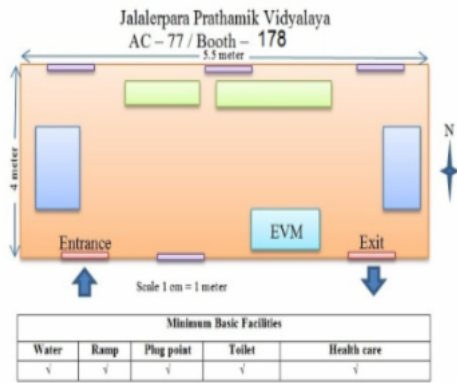

নির্বাচক নিবন্ধন আধিকারিকের স্বাক্ষর

Nazri Naksha

Google Map View

Polling Station Building Front View

Polling Station Front View

Cad View

Key MAP View

বিধানসভা নির্বাচনক্ষেত্রের নং, নাম : 77-করিমপুর
ভাগ নং, নাম : 1-জয়রামপুর মধ্যপাড়া,