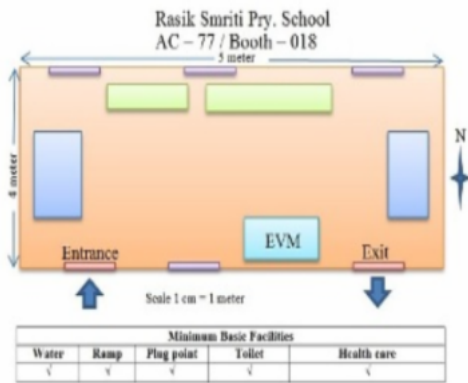

নির্বাচক নিবন্ধন আধিকারিকের স্বাক্ষর

Nazri Naksha

Google Map View

Polling Station Building Front View

Polling Station Front View

Cad View

Key MAP View

1 নাম : উলফাজান বিবি স্বামীর নাম: গাফফার সেখ বাড়ির নং : n0068 বয়স : 47 লিঙ্গ : মহিলা	SRA0067884 ফটো উপলব্ধ	2 নাম : সাকিলা বানু স্বামীর নাম: আহাদ সেখ বাড়ির নং : n0103 বয়স : 33 লিঙ্গ : মহিলা	SRA1888353 ফটো উপলব্ধ	3 নাম : সাবানা খাতুন স্বামীর নাম: সোহরাব সেখ বাড়ির নং : n0013 বয়স : 31 লিঙ্গ : মহিলা	XYZ1687292 ফটো উপলব্ধ
4 নাম : নাসরিন বিবি স্বামীর নাম: হারুন আল রসিদ মিঞা বাড়ির নং : n0101 বয়স : 48 লিঙ্গ : মহিলা	SRA2333235 ফটো উপলব্ধ	5 নাম : আলোমারা বেগম কাজী স্বামীর নাম: ফজলুর রহমান কাজী বাড়ির নং : n0003 বয়স : 58 লিঙ্গ : মহিলা	MMP2013837 ফটো উপলব্ধ	6 নাম : ফজলুর রহমান কাজী পিতার নাম: নুরমহম্মদ কাজী বাড়ির নং : n0003 বয়স : 66 লিঙ্গ : পুরুষ	MMP2013829 ফটো উপলব্ধ
7 নাম : মইনুল হোসেন খাঁন পিতার নাম: আনোর হোসেন খাঁন বাড়ির নং : এন0044 বয়স : 25 লিঙ্গ : পুরুষ	SRA2144152 ফটো উপলব্ধ	8 নাম : মহিবুল হোসেন খাঁ পিতার নাম: আনোয়ার হোসেন খাঁ বাড়ির নং : n0044 বয়স : 28 লিঙ্গ : পুরুষ	SRA1888221 ফটো উপলব্ধ	9 নাম : মইন হোসেন খাঁন পিতার নাম: আনোয়ার হোসেন খাঁন বাড়ির নং : n0044 বয়স : 27 লিঙ্গ : পুরুষ	SRA2031235 ফটো উপলব্ধ
10 নাম : সেলিনা বিবি সেখ স্বামীর নাম: হাবিবুর রহমান সেখ বাড়ির নং : n0039 বয়স : 37 লিঙ্গ : মহিলা	SRA1236702 ফটো উপলব্ধ	11 নাম : মানছুরা বিবি খাঁ স্বামীর নাম: আনোয়ার হোসেন খাঁ বাড়ির নং : n0044 বয়স : 56 লিঙ্গ : মহিলা	MMP2267011 ফটো উপলব্ধ	12 নাম : আনোয়ার হোসেন খাঁ পিতার নাম: নজির হোসেন খাঁ বাড়ির নং : n0044 বয়স : 56 লিঙ্গ : পুরুষ	WB/09/069/036111 ফটো উপলব্ধ
13 নাম : আনুয়ারা বিবি খাঁ স্বামীর নাম: নজির হোসেন খাঁ বাড়ির নং : n0044 বয়স : 69 লিঙ্গ : মহিলা	MMP1578905 ফটো উপলব্ধ	14 নাম : নজির হোসেন খাঁ পিতার নাম: সুলতান খাঁ বাড়ির নং : n0044 বয়স : 82 লিঙ্গ : পুরুষ	MMP1578673 ফটো উপলব্ধ	15 নাম : জানেরা বিবি খাঁ স্বামীর নাম: খোরসেদ খাঁ বাড়ির নং : n0042 বয়স : 66 লিঙ্গ : মহিলা	WB/09/069/036020 ফটো উপলব্ধ
16 নাম : খোরসেদ খাঁ পিতার নাম: সুলতান খাঁ বাড়ির নং : n0042 বয়স : 71 লিঙ্গ : পুরুষ	WB/09/069/036437 ফটো উপলব্ধ	17 নাম : জামরুল খাঁ পিতার নাম: আইজদ্দিন খাঁ বাড়ির নং : n0040 বয়স : 53 লিঙ্গ : পুরুষ	WB/09/069/036454 ফটো উপলব্ধ	18 নাম : সাবাজুল খার্ন পিতার নাম: জামরুল বাড়ির নং : এন0040 বয়স : 23 লিঙ্গ : পুরুষ	SRA2788487 ফটো উপলব্ধ
19 নাম : এবল্লারা বিবি স্বামীর নাম: আনারুল খান বাড়ির নং : n0039 বয়স : 43 লিঙ্গ : মহিলা	SRA1236710 ফটো উপলব্ধ	20 নাম : আনারুল খাঁ পিতার নাম: আইজদ্দিন খাঁ বাড়ির নং : n0039 বয়স : 56 লিঙ্গ : পুরুষ	WB/09/069/036514 ফটো উপলব্ধ	21 নাম : খালেদা খাতুন খাঁ পিতার নাম: রহিমদ্দিন খাঁ বাড়ির নং : n0034 বয়স : 53 লিঙ্গ : মহিলা	MMP2013852 ফটো উপলব্ধ
22 নাম : রাকেশ খান পিতার নাম: আনারুল খান বাড়ির নং : এন0039 বয়স : 22 লিঙ্গ : পুরুষ	SRA2549764 ফটো উপলব্ধ	23 নাম : সুরমিলা খানম স্বামীর নাম: মোইন হোসেন খার্ন বাড়ির নং : 44 বয়স : 23 লিঙ্গ : মহিলা	SRA2550150 ফটো উপলব্ধ	24 নাম : সাহানারা খাতুন স্বামীর নাম: মইনুল হোসেন খাঁন বাড়ির নং : 44 বয়স : 23 লিঙ্গ : মহিলা	SRA2550176 ফটো উপলব্ধ
25 নাম : রিমা খাতুন স্বামীর নাম: মঞ্জুরুল সেখ বাড়ির নং : N0126 বয়স : 24 লিঙ্গ : মহিলা	SRA2325108 ফটো উপলব্ধ	26 নাম : মৌসুমী খাতুন স্বামীর নাম: সাহেন বিশ্বাস বাড়ির নং : এন0080 বয়স : 24 লিঙ্গ : মহিলা	SRA2469856 ফটো উপলব্ধ	27 নাম : পাপিয়া খাতুন পিতার নাম: পিন্টু সেখ বাড়ির নং : এন0073 বয়স : 22 লিঙ্গ : মহিলা	SRA2549707 ফটো উপলব্ধ
28 নাম : সুধমা খাতুন পিতার নাম: সামিম মিঞা বাড়ির নং : 12 বয়স : 25 লিঙ্গ : মহিলা	SRA2549756 ফটো উপলব্ধ	29 নাম : সোনিয়া খাতুন পিতার নাম: আইনুল হক বাড়ির নং : n0128 বয়স : 26 লিঙ্গ : মহিলা	SRA2065571 ফটো উপলব্ধ	30 নাম : মাইমুনা খাতুন স্বামীর নাম: আমিরুল সেখ বাড়ির নং : এন007 বয়স : 29 লিঙ্গ : মহিলা	SRA2144061 ফটো উপলব্ধ