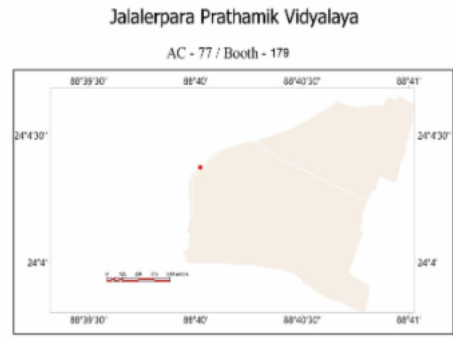

Google Map View