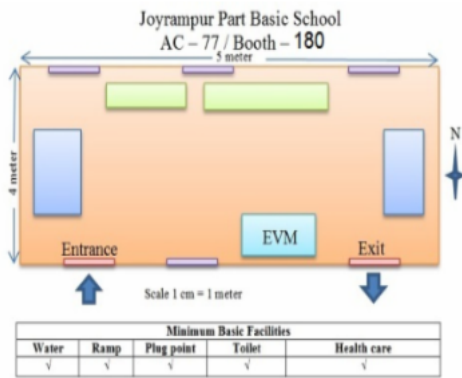

নির্বাচক নিবন্ধন আধিকারিকের স্বাক্ষর

Nazri Naksha

Google Map View

Polling Station Building Front View

Polling Station Front View

Cad View

Key MAP View

1 নাম : লাজিনা খাতুন বিবি স্বামীর নাম : মোহিন মণ্ডল বাড়ির নং : এন0178 বয়স : 28 লিঙ্গ : মহিলা	SRA1624303 ফটো উপলব্ধ	2 নাম : সাবনুর আক্তার স্বামীর নাম : রিপন মিঞা বাড়ির নং : এন0185 বয়স : 26 লিঙ্গ : মহিলা	SRA2144806 ফটো উপলব্ধ	3 নাম : মর্শিদা খাতুন পিতার নাম : আব্দুল রজ্জাক মিয়া বাড়ির নং : এন0235 বয়স : 28 লিঙ্গ : মহিলা	SRA2505717 ফটো উপলব্ধ
4 নাম : টুম্পা কর্মকার স্বামীর নাম : সুমন্ত কর্মকার বাড়ির নং : এন0140 বয়স : 25 লিঙ্গ : মহিলা	SRA2505733 ফটো উপলব্ধ	5 নাম : সুলেখা খাতুন পিতার নাম : আব্দুল রজ্জাক মিজা বাড়ির নং : n0235 বয়স : 25 লিঙ্গ : মহিলা	SRA2442507 ফটো উপলব্ধ	6 নাম : বুমা কর্মকার স্বামীর নাম : রিকু কর্মকার বাড়ির নং : n0043 বয়স : 30 লিঙ্গ : মহিলা	SRA2061828 ফটো উপলব্ধ
7 নাম : সমিত কর্মকার পিতার নাম : মুরারী কর্মকার বাড়ির নং : n0115 বয়স : 26 লিঙ্গ : পুরুষ	SRA2061752 ফটো উপলব্ধ	8 নাম : অমিত কর্মকার পিতার নাম : মুরারী কর্মকার বাড়ির নং : n0115 বয়স : 30 লিঙ্গ : পুরুষ	SRA2061760 ফটো উপলব্ধ	9 নাম : সুভাষ কর্মকার পিতার নাম : শংকর কর্মকার বাড়ির নং : n0042 বয়স : 37 লিঙ্গ : পুরুষ	MMP2647634 ফটো উপলব্ধ
10 নাম : রিকু কর্মকার পিতার নাম : বাদল কর্মকার বাড়ির নং : n0043 বয়স : 34 লিঙ্গ : পুরুষ	SRA1412469 ফটো উপলব্ধ	11 নাম : সোমা কর্মকার স্বামীর নাম : স্বরজিৎ কর্মকার বাড়ির নং : এন0116 বয়স : 25 লিঙ্গ : মহিলা	SRA2505899 ফটো উপলব্ধ	12 নাম : দেবাশিষ কর্মকার পিতার নাম : গৌরাজ কর্মকার বাড়ির নং : এন0040 বয়স : 23 লিঙ্গ : পুরুষ	SRA2505626 ফটো উপলব্ধ
13 নাম : দীপক কর্মকার পিতার নাম : গৌরাজ কর্মকার বাড়ির নং : এণ ০০৪০ বয়স : 21 লিঙ্গ : পুরুষ	SRA2664217 ফটো উপলব্ধ	14 নাম : দীপঙ্কর কর্মকার পিতার নাম : বাদল চন্দ্র কর্মকার বাড়ির নং : n0043 বয়স : 42 লিঙ্গ : পুরুষ	MMP2392298 ফটো উপলব্ধ	15 নাম : সুচিত্রা কর্মকার স্বামীর নাম : শংকর কর্মকার বাড়ির নং : n0042 বয়স : 61 লিঙ্গ : মহিলা	WB/09/069/372319 ফটো উপলব্ধ
16 নাম : বাদল কর্মকার পিতার নাম : রামপদ কর্মকার বাড়ির নং : n0043 বয়স : 73 লিঙ্গ : পুরুষ	WB/09/069/372185 ফটো উপলব্ধ	17 নাম : জয়দেব কর্মকার পিতার নাম : বাদল কর্মকার বাড়ির নং : n0043 বয়স : 39 লিঙ্গ : পুরুষ	MMP2514214 ফটো উপলব্ধ	18 নাম : অমিয় কর্মকার পিতার নাম : অধির কর্মকার বাড়ির নং : n0116 বয়স : 71 লিঙ্গ : পুরুষ	WB/09/069/372307 ফটো উপলব্ধ
19 নাম : ছবিতা কর্মকার স্বামীর নাম : অমিয় কর্মকার বাড়ির নং : n0116 বয়স : 63 লিঙ্গ : মহিলা	WB/09/069/372284 ফটো উপলব্ধ	20 নাম : অমৃত কর্মকার পিতার নাম : অমিয় কর্মকার বাড়ির নং : এন0116 বয়স : 44 লিঙ্গ : পুরুষ	MMP2147056 ফটো উপলব্ধ	Q 21 নাম : সুখবিলাসী কর্মকার স্বামীর নাম : অমৃত কর্মকার বাড়ির নং : বয়স : 41 লিঙ্গ : মহিলা	MMP2514222 ফটো উপলব্ধ
22 নাম : অভিজিৎ কর্মকার পিতার নাম : অমিয় কর্মকার বাড়ির নং : n0116 বয়স : 42 লিঙ্গ : পুরুষ	MMP2392280 ফটো উপলব্ধ	23 নাম : স্বরজিত কর্মকার পিতার নাম : অমিয় কর্মকার বাড়ির নং : n0116 বয়স : 34 লিঙ্গ : পুরুষ	SRA1321793 ফটো উপলব্ধ	24 নাম : বন্দনা কর্মকার স্বামীর নাম : অভিজিত কর্মকার বাড়ির নং : n0116 বয়স : 33 লিঙ্গ : মহিলা	SRA1498633 ফটো উপলব্ধ
25 নাম : মঙ্গল কর্মকার পিতার নাম : পঞ্চানন কর্মকার বাড়ির নং : n0040 বয়স : 66 লিঙ্গ : পুরুষ	WB/09/069/372148 ফটো উপলব্ধ	26 নাম : মাধবী কর্মকার স্বামীর নাম : মঙ্গল কর্মকার বাড়ির নং : n0040 বয়স : 61 লিঙ্গ : মহিলা	WB/09/069/372207 ফটো উপলব্ধ	27 নাম : গৌরাজ কর্মকার পিতার নাম : পঞ্চানন কর্মকার বাড়ির নং : n0040 বয়স : 64 লিঙ্গ : পুরুষ	WB/09/069/372189 ফটো উপলব্ধ
28 নাম : শুভ্রা কর্মকার স্বামীর নাম : গৌরাজ কর্মকার বাড়ির নং : n0040 বয়স : 47 লিঙ্গ : মহিলা	MMP1609221 ফটো উপলব্ধ	29 নাম : সুরোজিত কর্মকার পিতার নাম : মঙ্গল কর্মকার বাড়ির নং : n0040 বয়স : 34 লিঙ্গ : পুরুষ	SRA1412659 ফটো উপলব্ধ	30 নাম : লতিকা কর্মকার স্বামীর নাম : কার্তিক কর্মকার বাড়ির নং : n0041 বয়স : 69 লিঙ্গ : মহিলা	WB/09/069/372297 ফটো উপলব্ধ