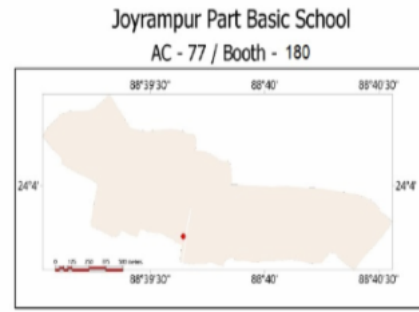

Google Map View