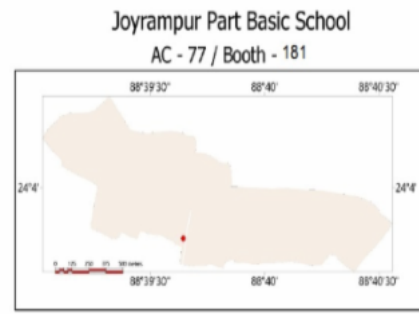

Google Map View