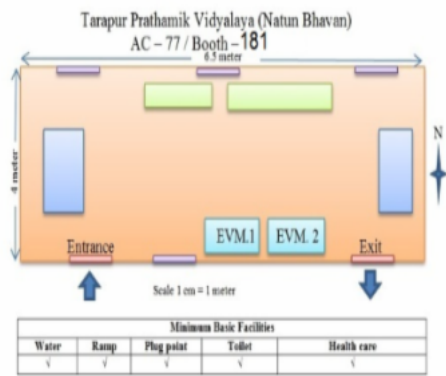

নির্বাচক নিবন্ধন আধিকারিকের স্বাক্ষর

Nazri Naksha

Google Map View

Polling Station Building Front View

Polling Station Front View

Cad View

Key MAP View

1 নাম : রিমা বিবি স্বামীর নাম: জিয়াবুল সেখ বাড়ির নং : n0095 বয়স : 27 লিঙ্গ : মহিলা	SRA2062073 ফটো উপলব্ধ	2 নাম : রেনুকা খাতুন স্বামীর নাম: লতিব মন্ডল বাড়ির নং : n0162 বয়স : 35 লিঙ্গ : মহিলা	ZQN1039833 ফটো উপলব্ধ	3 নাম : মাসুদা বিবি স্বামীর নাম: সরিফুল সেখ বাড়ির নং : n0085 বয়স : 41 লিঙ্গ : মহিলা	MMP2650067 ফটো উপলব্ধ
4 নাম : টুলু বিবি সেখ স্বামীর নাম: মাসদুল সেখ বাড়ির নং : n0085 বয়স : 36 লিঙ্গ : মহিলা	SRA1499045 ফটো উপলব্ধ	5 নাম : আর্জিনা বিবি স্বামীর নাম: ইস্তাজুল খাঁ বাড়ির নং : n0053 বয়স : 32 লিঙ্গ : মহিলা	SRA2009900 ফটো উপলব্ধ	6 নাম : ইস্তাজুল খাঁ পিতার নাম: সহিদুল খাঁ বাড়ির নং : n0053 বয়স : 40 লিঙ্গ : পুরুষ	MMP2515385 ফটো উপলব্ধ
7 নাম : রোজিনা খাতুন পিতার নাম: বানোজ মন্ডল বাড়ির নং : n0085 বয়স : 27 লিঙ্গ : মহিলা	SRA2440683 ফটো উপলব্ধ	8 নাম : রাজ মন্ডল পিতার নাম: বানোজ মন্ডল বাড়ির নং : n0085 বয়স : 27 লিঙ্গ : পুরুষ	SRA2440741 ফটো উপলব্ধ	9 নাম : সুলেখা খাতুন স্বামীর নাম: কল্লোল বিশ্বাস বাড়ির নং : n0129 বয়স : 28 লিঙ্গ : মহিলা	SRA1982099 ফটো উপলব্ধ
10 নাম : নাজমা খাতুন স্বামীর নাম: সাজন মণ্ডল বাড়ির নং : n0062 বয়স : 27 লিঙ্গ : মহিলা	SRA2100089 ফটো উপলব্ধ	11 নাম : সোনালী খাতুন স্বামীর নাম: তাজ মন্ডল বাড়ির নং : এন0067 বয়স : 29 লিঙ্গ : মহিলা	RVD1703339 ফটো উপলব্ধ	12 নাম : সমিতা খাতুন স্বামীর নাম: লিটন মন্ডল বাড়ির নং : এন0067 বয়স : 23 লিঙ্গ : মহিলা	SRA2506681 ফটো উপলব্ধ
13 নাম : নাজমুননাহার খাতুন স্বামীর নাম: লালন মণ্ডল বাড়ির নং : n0232 বয়স : 29 লিঙ্গ : মহিলা	SRA2115376 ফটো উপলব্ধ	14 নাম : রাখিয়া খাতুন বিবি স্বামীর নাম: নাজবুল মণ্ডল বাড়ির নং : n0027 বয়স : 26 লিঙ্গ : মহিলা	SRA2062065 ফটো উপলব্ধ	15 নাম : সুস্মিতা খাতুন বিবি স্বামীর নাম: ফিরোজ মণ্ডল বাড়ির নং : n0035 বয়স : 26 লিঙ্গ : মহিলা	SRA2100014 ফটো উপলব্ধ
16 নাম : বিক্রম ঘোষ পিতার নাম: উত্তম ঘোষ বাড়ির নং : এন0140 বয়স : 26 লিঙ্গ : পুরুষ	SRA2147288 ফটো উপলব্ধ	17 নাম : কামনা ঘোষ স্বামীর নাম: অসীম ঘোষ বাড়ির নং : n0140 বয়স : 30 লিঙ্গ : মহিলা	RVD1879741 ফটো উপলব্ধ	18 নাম : দীপ্তি দাসবৈরাগ্য পিতার নাম: দিলীপ দাসবৈরাগ্য বাড়ির নং : n0063 বয়স : 32 লিঙ্গ : মহিলা	SRA1624485 ফটো উপলব্ধ
19 নাম : উত্তম দাসবৈরাগ্য পিতার নাম: মাধব দাসবৈরাগ্য বাড়ির নং : n0063 বয়স : 39 লিঙ্গ : পুরুষ	MMP2736155 ফটো উপলব্ধ	20 নাম : পূজা দাস বৈরাগ্য স্বামীর নাম: উত্তম দাস বৈরাগ্য বাড়ির নং : n0063 বয়স : 30 লিঙ্গ : মহিলা	SRA1843333 ফটো উপলব্ধ	21 নাম : নন্দুর দাস বৈরাগ্য পিতার নাম: দিলীপ দাস বৈরাগ্য বাড়ির নং : n0063 বয়স : 30 লিঙ্গ : পুরুষ	SRA1843259 ফটো উপলব্ধ
22 নাম : বিরেন প্রামাণিক পিতার নাম: বিশ্বনাথ প্রামাণিক বাড়ির নং : n0056 বয়স : 51 লিঙ্গ : পুরুষ	WB/09/069/384041 ফটো উপলব্ধ	23 নাম : বিবেক প্রামাণিক পিতার নাম: বিশ্বনাথ প্রামাণিক বাড়ির নং : n0056 বয়স : 46 লিঙ্গ : পুরুষ	MMP1459494 ফটো উপলব্ধ	24 নাম : সোনালি প্রামাণিক স্বামীর নাম: বিবেক প্রামাণিক বাড়ির নং : n0056 বয়স : 33 লিঙ্গ : মহিলা	SRA1745900 ফটো উপলব্ধ
25 নাম : মালতী প্রামাণিক স্বামীর নাম: বীরেন্দ্রনাথ প্রামাণিক বাড়ির নং : n0056 বয়স : 41 লিঙ্গ : মহিলা	MMP2650083 ফটো উপলব্ধ	26 নাম : রাধারানী প্রামাণিক স্বামীর নাম: জিতেন্দ্র প্রামাণিক বাড়ির নং : n0057 বয়স : 71 লিঙ্গ : মহিলা	WB/09/069/384688 ফটো উপলব্ধ	27 নাম : মাধবী সরকার(প্রামাণিক) স্বামীর নাম: জীবন কৃষ্ণ প্রামাণিক বাড়ির নং : n0057 বয়স : 55 লিঙ্গ : মহিলা	WB/09/059/339837 ফটো উপলব্ধ
28 নাম : সুকুমার প্রামাণিক পিতার নাম: জীতেন্দ্র প্রামাণিক বাড়ির নং : n0057 বয়স : 53 লিঙ্গ : পুরুষ	WB/09/069/384623 ফটো উপলব্ধ	29 নাম : নিতেনজয় প্রামাণিক পিতার নাম: জীতেন্দ্র প্রামাণিক বাড়ির নং : n0057 বয়স : 49 লিঙ্গ : পুরুষ	WB/09/069/384915 ফটো উপলব্ধ	30 নাম : তৃপ্তী প্রামাণিক স্বামীর নাম: নিতেনজয় প্রামাণিক বাড়ির নং : n0057 বয়স : 39 লিঙ্গ : মহিলা	MMP2650091 ফটো উপলব্ধ