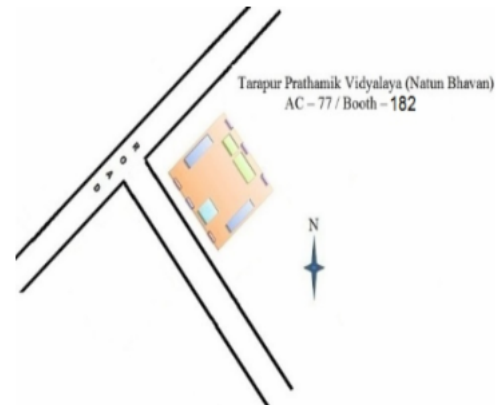

Key MAP View