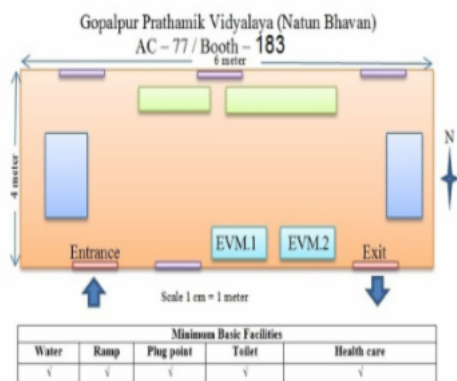

নির্বাচক নিবন্ধন আধিকারিকের স্বাক্ষর

Nazri Naksha

Google Map View

Polling Station Building Front View

Polling Station Front View

Cad View

Key MAP View

1 নাম : মদিনা বিবি স্বামীর নাম: মহিদুল ইসলাম সাই বাড়ির নং : n0270 বয়স : 36 লিঙ্গ : মহিলা	SRA1414457 ফটো উপলব্ধ	2 নাম : স্নেহা মন্ডল পিতার নাম: সুবোধ মন্ডল বাড়ির নং : n0198 বয়স : 25 লিঙ্গ : মহিলা	SRA2448330 ফটো উপলব্ধ	3 নাম : দিশা কুণ্ডু পিতার নাম: সঞ্জিৎ কুণ্ডু বাড়ির নং : এন0055 বয়স : 25 লিঙ্গ : মহিলা	SRA2174639 ফটো উপলব্ধ
4 নাম : রুপা কুন্ডু স্বামীর নাম: সুরজিৎ কুন্ডু বাড়ির নং : n0198 বয়স : 41 লিঙ্গ : মহিলা	MMP2393452 ফটো উপলব্ধ	5 নাম : সুভ্রজিৎ কুন্ডু পিতার নাম: সন্তোষ কুন্ডু বাড়ির নং : n0198 বয়স : 46 লিঙ্গ : পুরুষ	MMP1565803 ফটো উপলব্ধ	6 নাম : সনজিৎ কুন্ডু পিতার নাম: সন্তোষ কুমার কুন্ডু বাড়ির নং : n0198 বয়স : 50 লিঙ্গ : পুরুষ	MMP1565613 ফটো উপলব্ধ
7 নাম : সোমা কুন্ডু স্বামীর নাম: সুরজিৎ কুন্ডু বাড়ির নং : n0198 বয়স : 44 লিঙ্গ : মহিলা	MMP2393460 ফটো উপলব্ধ	8 নাম : কল্যাণী কুণ্ডু স্বামীর নাম: সুভ্রজিৎ কুণ্ডু বাড়ির নং : n0198 বয়স : 34 লিঙ্গ : মহিলা	SRA1625300 ফটো উপলব্ধ	9 নাম : কম্পনারানী কুন্ডু স্বামীর নাম: সন্তোষ কুন্ডু বাড়ির নং : n0198 বয়স : 66 লিঙ্গ : মহিলা	WB/09/069/378543 ফটো উপলব্ধ
10 নাম : সুরজিৎ কুন্ডু পিতার নাম: সন্তোষ কুন্ডু বাড়ির নং : n0198 বয়স : 48 লিঙ্গ : পুরুষ	MMP1700574 ফটো উপলব্ধ	11 নাম : ফুলকুমারী কর্মকার স্বামীর নাম: কিশোরী কর্মকার বাড়ির নং : n0001 বয়স : 66 লিঙ্গ : মহিলা	WB/09/069/378009 ফটো উপলব্ধ	12 নাম : সাধন কর্মকার পিতার নাম: কিশোরী কর্মকার বাড়ির নং : n0001 বয়স : 48 লিঙ্গ : পুরুষ	WB/09/069/378125 ফটো উপলব্ধ
13 নাম : উমা কর্মকার স্বামীর নাম: সাধন কর্মকার বাড়ির নং : n0001 বয়স : 35 লিঙ্গ : মহিলা	SRA1189570 ফটো উপলব্ধ	14 নাম : কার্তিক কর্মকার পিতার নাম: অমল্য কর্মকার বাড়ির নং : n0002 বয়স : 56 লিঙ্গ : পুরুষ	WB/09/069/378415 ফটো উপলব্ধ	15 নাম : শিলা কর্মকার স্বামীর নাম: কার্তিক কর্মকার বাড়ির নং : n0002 বয়স : 51 লিঙ্গ : মহিলা	WB/09/069/378190 ফটো উপলব্ধ
16 নাম : বিশ্বনাথ কর্মকার পিতার নাম: অমল্য কর্মকার বাড়ির নং : n0003 বয়স : 59 লিঙ্গ : পুরুষ	WB/09/069/378079 ফটো উপলব্ধ	17 নাম : রেনুকা কর্মকার স্বামীর নাম: বিশ্বনাথ কর্মকার বাড়ির নং : n0003 বয়স : 56 লিঙ্গ : মহিলা	MMP1565092 ফটো উপলব্ধ	18 নাম : বীরেন কর্মকার পিতার নাম: বিশ্বনাথ কর্মকার বাড়ির নং : n0003 বয়স : 40 লিঙ্গ : পুরুষ	MMP2514677 ফটো উপলব্ধ
19 নাম : সম্পা কর্মকার স্বামীর নাম: বীরেন কর্মকার বাড়ির নং : n0003 বয়স : 36 লিঙ্গ : মহিলা	SRA0801811 ফটো উপলব্ধ	20 নাম : রাজু কর্মকার পিতার নাম: বিশ্বনাথ কর্মকার বাড়ির নং : n0003 বয়স : 34 লিঙ্গ : পুরুষ	SRA1413764 ফটো উপলব্ধ	21 নাম : গোলাম কিব্রিয়া পিতার নাম: জেকের মন্ডল বাড়ির নং : n0003 বয়স : 29 লিঙ্গ : পুরুষ	SRA1843820 ফটো উপলব্ধ
22 নাম : রেখা কর্মকার স্বামীর নাম: নুপেন কর্মকার বাড়ির নং : n0004 বয়স : 63 লিঙ্গ : মহিলা	WB/09/069/378342 ফটো উপলব্ধ	23 নাম : নিশিথ কর্মকার পিতার নাম: নুপেন কর্মকার বাড়ির নং : n0004 বয়স : 35 লিঙ্গ : পুরুষ	SRA1189562 ফটো উপলব্ধ	24 নাম : জিতেন কর্মকার পিতার নাম: পঞ্চানন কর্মকার বাড়ির নং : n0005 বয়স : 76 লিঙ্গ : পুরুষ	WB/09/069/378357 ফটো উপলব্ধ
25 নাম : জীবানন্দ কর্মকার পিতার নাম: পঞ্চানন কর্মকার বাড়ির নং : n0006 বয়স : 66 লিঙ্গ : পুরুষ	MMP1566850 ফটো উপলব্ধ	26 নাম : জ্যোৎস্না কর্মকার স্বামীর নাম: জীবানন্দ কর্মকার বাড়ির নং : n0006 বয়স : 59 লিঙ্গ : মহিলা	WB/09/069/378236 ফটো উপলব্ধ	27 নাম : দীপক কর্মকার পিতার নাম: জীবানন্দ কর্মকার বাড়ির নং : n0006 বয়স : 38 লিঙ্গ : পুরুষ	MMP2648160 ফটো উপলব্ধ
28 নাম : রুস্পা কর্মকার স্বামীর নাম: দীপক কর্মকার বাড়ির নং : n0006 বয়স : 32 লিঙ্গ : মহিলা	SRA1625318 ফটো উপলব্ধ	29 নাম : নিরেন কর্মকার পিতার নাম: জিতেন কর্মকার বাড়ির নং : n0264 বয়স : 53 লিঙ্গ : পুরুষ	WB/09/069/378118 ফটো উপলব্ধ	30 নাম : শিখা কর্মকার স্বামীর নাম: নীরেন কর্মকার বাড়ির নং : n0265 বয়স : 39 লিঙ্গ : মহিলা	MMP2750222 ফটো উপলব্ধ