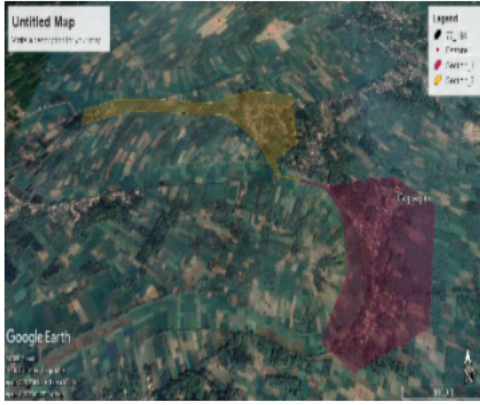

Nazri Naksha