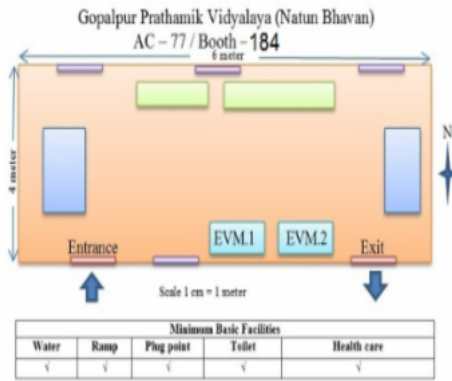

নির্বাচক নিবন্ধন আধিকারিকের স্বাক্ষর

Nazri Naksha

Google Map View

Polling Station Building Front View

Polling Station Front View

Cad View

Key MAP View

1	SRA1943646	নাম : মেরিনা খাতুন পিতার নাম: মোলাবস্ত্র মণ্ডল বাড়ির নং : n0296 বয়স : 28 লিঙ্গ : মহিলা	ফটো উপলব্ধ	2	SRA2443208	নাম : রেনুকা খাতুন স্বামীর নাম: আলেক চাঁদ মন্ডল বাড়ির নং : n0170 বয়স : 24 লিঙ্গ : মহিলা	ফটো উপলব্ধ	3	SRA2147775	নাম : শিখা খাতুন মায়ের নাম: জাহিমন মন্ডল বাড়ির নং : এন0185 বয়স : 28 লিঙ্গ : মহিলা	ফটো উপলব্ধ
4	SRA2443166	নাম : মৌসুমী খাতুন পিতার নাম: খারু মন্ডল বাড়ির নং : n0161 বয়স : 25 লিঙ্গ : মহিলা	ফটো উপলব্ধ	5	SRA1962596	নাম : নাসরিমা খাতুন স্বামীর নাম: জাহাঙ্গীর মন্ডল বাড়ির নং : n0297 বয়স : 29 লিঙ্গ : মহিলা	ফটো উপলব্ধ	6	SRA2511483	নাম : সন্জিলা খাতুন বিবি স্বামীর নাম: তারিকুল মন্ডল বাড়ির নং : এন0196 বয়স : 23 লিঙ্গ : মহিলা	ফটো উপলব্ধ
7	SRA1265875	নাম : সধিতা জোয়ার্দার মন্ডল স্বামীর নাম: স্বপন মন্ডল বাড়ির নং : n0244 বয়স : 34 লিঙ্গ : মহিলা	ফটো উপলব্ধ	Q	WB/09/069/384750	নাম : নিতিন দাসবৈরাগ্য পিতার নাম: অনুকুল দাসবৈরাগ্য বাড়ির নং : বয়স : 63 লিঙ্গ : পুরুষ	ফটো উপলব্ধ	9	WB/09/069/384840	নাম : ডলি দাসবৈরাগ্য স্বামীর নাম: নিতিন দাসবৈরাগ্য বাড়ির নং : n0001 বয়স : 48 লিঙ্গ : মহিলা	ফটো উপলব্ধ
10	WB/09/069/381002	নাম : দুলাল দেবনাথ পিতার নাম: রাধারমন দেবনাথ বাড়ির নং : n0091 বয়স : 66 লিঙ্গ : পুরুষ	ফটো উপলব্ধ	11	WB/09/069/381223	নাম : মিনতী দেবনাথ স্বামীর নাম: দুলাল দেবনাথ বাড়ির নং : n0091 বয়স : 56 লিঙ্গ : মহিলা	ফটো উপলব্ধ	12	MMP2243319	নাম : উত্তরা দেবনাথ স্বামীর নাম: মহাদেব দেবনাথ বাড়ির নং : n0101 বয়স : 42 লিঙ্গ : মহিলা	ফটো উপলব্ধ
13	WB/09/069/381451	নাম : মহাদেব দেবনাথ পিতার নাম: সুধীর দেবনাথ বাড়ির নং : n0101 বয়স : 54 লিঙ্গ : পুরুষ	ফটো উপলব্ধ	14	MMP2648913	নাম : অনিতা দেবনাথ স্বামীর নাম: স্বপন দেবনাথ বাড়ির নং : n0095 বয়স : 40 লিঙ্গ : মহিলা	ফটো উপলব্ধ	15	WB/09/069/381521	নাম : স্বপন দেবনাথ পিতার নাম: রাধারমন দেবনাথ বাড়ির নং : n0095 বয়স : 56 লিঙ্গ : পুরুষ	ফটো উপলব্ধ
16	MMP1459718	নাম : সীমারানী দেবনাথ স্বামীর নাম: গনপতি দেবনাথ বাড়ির নং : n0095 বয়স : 46 লিঙ্গ : মহিলা	ফটো উপলব্ধ	17	WB/09/069/381480	নাম : গনপতি দেবনাথ পিতার নাম: রাধারমন দেবনাথ বাড়ির নং : n0095 বয়স : 61 লিঙ্গ : পুরুষ	ফটো উপলব্ধ	18	MMP2394260	নাম : রাধারানী দেবনাথ স্বামীর নাম: রাধারমন দেবনাথ বাড়ির নং : n0095 বয়স : 88 লিঙ্গ : মহিলা	ফটো উপলব্ধ
19	MMP2394278	নাম : সঞ্জিব কুমার দেবনাথ মায়ের নাম: ছায়ারানী দেবনাথ বাড়ির নং : n0094 বয়স : 45 লিঙ্গ : পুরুষ	ফটো উপলব্ধ	20	SRA1414101	নাম : উর্মিলা দেবনাথ স্বামীর নাম: সমর দেবনাথ বাড়ির নং : n0094 বয়স : 33 লিঙ্গ : মহিলা	ফটো উপলব্ধ	21	MMP2648905	নাম : সমর দেবনাথ পিতার নাম: সুধীর দেবনাথ বাড়ির নং : n0094 বয়স : 38 লিঙ্গ : পুরুষ	ফটো উপলব্ধ
22	MMP2394922	নাম : সুজিত কুমার দেবনাথ মায়ের নাম: ছায়া দেবনাথ বাড়ির নং : n0094 বয়স : 41 লিঙ্গ : পুরুষ	ফটো উপলব্ধ	23	WB/09/069/381222	নাম : ছায়া দেবনাথ স্বামীর নাম: সুধীর দেবনাথ বাড়ির নং : n0094 বয়স : 76 লিঙ্গ : মহিলা	ফটো উপলব্ধ	24	MMP2514982	নাম : শ্রীনন্দ দেবনাথ পিতার নাম: শ্রীদুলাল চন্দ্র দেবনাথ বাড়ির নং : n0091 বয়স : 42 লিঙ্গ : পুরুষ	ফটো উপলব্ধ
25	RVD1700103	নাম : পিংকি দেবনাথ স্বামীর নাম: নক্ষর দেবনাথ বাড়ির নং : n0091 বয়স : 31 লিঙ্গ : মহিলা	ফটো উপলব্ধ	26	SRA2147981	নাম : গনেশ দেবনাথ পিতার নাম: গনপতি দেবনাথ বাড়ির নং : এন0095 বয়স : 25 লিঙ্গ : পুরুষ	ফটো উপলব্ধ	27	SRA0547778	নাম : অঞ্জনা দেবনাথ স্বামীর নাম: তপন দেবনাথ বাড়ির নং : n0126 বয়স : 36 লিঙ্গ : মহিলা	ফটো উপলব্ধ
28	MMP2243327	নাম : তপন দেবনাথ পিতার নাম: রাধারমন দেবনাথ বাড়ির নং : n0095 বয়স : 46 লিঙ্গ : পুরুষ	ফটো উপলব্ধ	29	MMP2648897	নাম : অপর্ণা দেবনাথ স্বামীর নাম: সুজিত কুমার দেবনাথ বাড়ির নং : n0094 বয়স : 40 লিঙ্গ : মহিলা	ফটো উপলব্ধ	Q	SRA1944651	নাম : ময়না দেবনাথ স্বামীর নাম: সঞ্জিব কুমার দেবনাথ বাড়ির নং : বয়স : 31 লিঙ্গ : মহিলা	ফটো উপলব্ধ