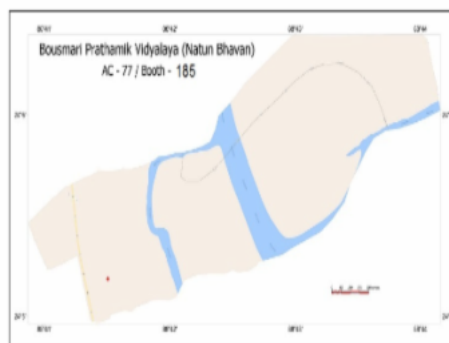

Google Map View