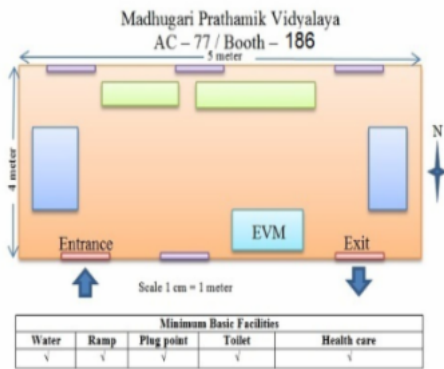

নির্বাচক নিবন্ধন আধিকারিকের স্বাক্ষর

Nazri Naksha

Google Map View

Polling Station Building Front View

Polling Station Front View

Cad View

Key MAP View

1	WB/09/069/393365	MMP2398568	SRA1841949
নাম : ফতেমা মন্ডল স্বামীর নাম: জাব্বার মন্ডল বাড়ির নং : n0089 বয়স : 63 লিঙ্গ : মহিলা	ফটো উপলব্ধ	নাম : রাহেলা সেখ স্বামীর নাম: কাদের সেখ বাড়ির নং : n0094 বয়স : 72 লিঙ্গ : মহিলা	ফটো উপলব্ধ
3			
নাম : পাপিয়া খাতুন স্বামীর নাম: রিফু বিশ্বাস বাড়ির নং : n0122 বয়স : 30 লিঙ্গ : মহিলা	ফটো উপলব্ধ		ফটো উপলব্ধ
4	SRA0816629	SRA1945492	SRA2486868
নাম : নুরেজা সেখ স্বামীর নাম: বাক্কার সেখ বাড়ির নং : n0095 বয়স : 50 লিঙ্গ : মহিলা	ফটো উপলব্ধ	নাম : সাদ্দাম সেখ পিতার নাম: বাক্কার সেখ বাড়ির নং : n0095 বয়স : 28 লিঙ্গ : পুরুষ	ফটো উপলব্ধ
6			
নাম : আয়েসা সেখ স্বামীর নাম: সাদ্দাম সেখ বাড়ির নং : এন0095 বয়স : 24 লিঙ্গ : মহিলা	ফটো উপলব্ধ		ফটো উপলব্ধ
7	SRA2068484	RVD1620228	SRA2068450
নাম : তুহিনা খাতুন স্বামীর নাম: মিশন মণ্ডল বাড়ির নং : n0038 বয়স : 28 লিঙ্গ : মহিলা	ফটো উপলব্ধ	নাম : আরিফা খাতুন স্বামীর নাম: মিলন মন্ডল বাড়ির নং : n0038 বয়স : 32 লিঙ্গ : মহিলা	ফটো উপলব্ধ
9			
নাম : হাবিবা খাতুন স্বামীর নাম: রাকিবুল সেখ বাড়ির নং : n0052 বয়স : 28 লিঙ্গ : মহিলা	ফটো উপলব্ধ		ফটো উপলব্ধ
10	SRA1951078	SRA1190321	SRA0816827
নাম : শেফালী খাতুন স্বামীর নাম: আসাদ বিশ্বাস বাড়ির নং : n0146 বয়স : 28 লিঙ্গ : মহিলা	ফটো উপলব্ধ	নাম : ফিরোজা খাতুন মন্ডল স্বামীর নাম: আব্দুল সামাদ মন্ডল বাড়ির নং : n0096 বয়স : 37 লিঙ্গ : মহিলা	ফটো উপলব্ধ
12			
নাম : মদন ঘোষ পিতার নাম: চন্ডিচরন ঘোষ বাড়ির নং : n0029 বয়স : 37 লিঙ্গ : পুরুষ	ফটো উপলব্ধ		ফটো উপলব্ধ
13	SRA1325760	WB/09/069/393417	SRA2674950
নাম : সন্ধিকা ঘোষ স্বামীর নাম: সঞ্জয় ঘোষ বাড়ির নং : n0001 বয়স : 38 লিঙ্গ : মহিলা	ফটো উপলব্ধ	নাম : ষষ্টি ঘোষ পিতার নাম: গোবিন্দ ঘোষ বাড়ির নং : n0007 বয়স : 86 লিঙ্গ : পুরুষ	ফটো উপলব্ধ
15			
নাম : জয়দেব ঘোষ পিতার নাম: কামিনীকান্ত ঘোষ বাড়ির নং : n0011 বয়স : 55 লিঙ্গ : পুরুষ	ফটো উপলব্ধ		ফটো উপলব্ধ
16	SRA1500909	SRA2686368	MMP2651222
নাম : দেবাশিষ ঘোষ পিতার নাম: নারায়ন ঘোষ বাড়ির নং : n0004 বয়স : 32 লিঙ্গ : পুরুষ	ফটো উপলব্ধ	নাম : শুভজিৎ ঘোষ পিতার নাম: শুকদেব ঘোষ বাড়ির নং : এন0023 বয়স : 21 লিঙ্গ : পুরুষ	ফটো উপলব্ধ
18			
নাম : বাপি ঘোষ পিতার নাম: সহদেব ঘোষ বাড়ির নং : n0023 বয়স : 37 লিঙ্গ : পুরুষ	ফটো উপলব্ধ		ফটো উপলব্ধ
19	WB/09/069/393353	MMP2398774	SRA0817221
নাম : বাবলু ঘোষ পিতার নাম: সুবল ঘোষ বাড়ির নং : n0024 বয়স : 63 লিঙ্গ : পুরুষ	ফটো উপলব্ধ	নাম : বিপ্লব ঘোষ পিতার নাম: বাবলু ঘোষ বাড়ির নং : n0024 বয়স : 42 লিঙ্গ : পুরুষ	ফটো উপলব্ধ
21			
নাম : প্রার্থনা ঘোষ স্বামীর নাম: বিপ্লব ঘোষ বাড়ির নং : n0024 বয়স : 38 লিঙ্গ : মহিলা	ফটো উপলব্ধ		ফটো উপলব্ধ
22	SRA2609196	WB/09/069/393093	MMP1610534
নাম : সতম ঘোষ পিতার নাম: ধীরেন ঘোষ বাড়ির নং : n0025 বয়স : 67 লিঙ্গ : পুরুষ	ফটো উপলব্ধ	নাম : আশালতা ঘোষ স্বামীর নাম: নারান ঘোষ বাড়ির নং : n0004 বয়স : 54 লিঙ্গ : মহিলা	ফটো উপলব্ধ
24			
নাম : নারান ঘোষ পিতার নাম: কৃষ্ণচরণ ঘোষ বাড়ির নং : n0004 বয়স : 56 লিঙ্গ : পুরুষ	ফটো উপলব্ধ		ফটো উপলব্ধ
25	SRA2665537	SRA2665545	SRA2665552
নাম : স্বরূপ ঘোষ পিতার নাম: অরুণ ঘোষ বাড়ির নং : এন0009 বয়স : 21 লিঙ্গ : পুরুষ	ফটো উপলব্ধ	নাম : পিঙ্কি ঘোষ পিতার নাম: সুভাষ ঘোষ বাড়ির নং : এন0035 বয়স : 22 লিঙ্গ : মহিলা	ফটো উপলব্ধ
27			
নাম : পূজা ঘোষ পিতার নাম: পরিতোষ ঘোষ বাড়ির নং : এন0014 বয়স : 21 লিঙ্গ : মহিলা	ফটো উপলব্ধ		ফটো উপলব্ধ
28	SRA2665560	MMP2684355	SRA2665651
নাম : মিতা ঘোষ পিতার নাম: সাগর ঘোষ বাড়ির নং : এন0010 বয়স : 21 লিঙ্গ : মহিলা	ফটো উপলব্ধ	নাম : চন্দ্রা ঘোষ স্বামীর নাম: জয়দেব ঘোষ বাড়ির নং : n0002 বয়স : 42 লিঙ্গ : মহিলা	ফটো উপলব্ধ
30			
নাম : সুপর্ণা ঘোষ স্বামীর নাম: সুজীত ঘোষ বাড়ির নং : এন0025 বয়স : 21 লিঙ্গ : মহিলা	ফটো উপলব্ধ		ফটো উপলব্ধ