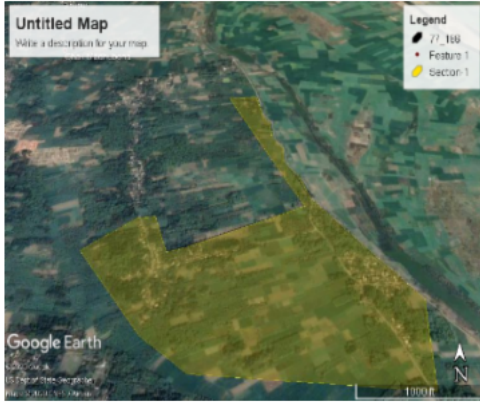

Nazri Naksha