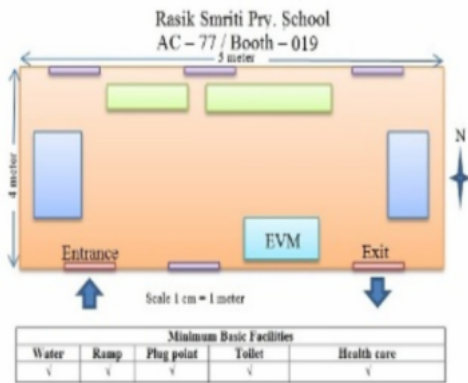

নির্বাচক নিবন্ধন আধিকারিকের স্বাক্ষর

Nazri Naksha

Google Map View

Polling Station Building Front View

Polling Station Front View

Cad View

Key MAP View

1 নাম : ইলিয়াস আনসারি পিতার নাম: খবিরদ্দিন আনসারী বাড়ির নং : n0012 বয়স : 42 লিঙ্গ : পুরুষ	MMP2599082 ফটো উপলব্ধ	2 নাম : আসরাফ আনসারী পিতার নাম: খাবিরদ্দিন আনসারী বাড়ির নং : n0012 বয়স : 39 লিঙ্গ : পুরুষ	MMP2692366 ফটো উপলব্ধ	3 নাম : আদরা বিবি আনসারী স্বামীর নাম: ইলিয়াস আনসারী বাড়ির নং : n0012 বয়স : 33 লিঙ্গ : মহিলা	SRA1561240 ফটো উপলব্ধ
4 নাম : ইব্রাহিম আনসারী পিতার নাম: খবিরদ্দিন আনসারী বাড়ির নং : n0012 বয়স : 36 লিঙ্গ : পুরুষ	SRA1453927 ফটো উপলব্ধ	5 নাম : খবিরদ্দিন আনছারী পিতার নাম: রহমত আনছারী বাড়ির নং : n0012 বয়স : 76 লিঙ্গ : পুরুষ	WB/09/069/036640 ফটো উপলব্ধ	6 নাম : মোমিন আনছারি পিতার নাম: কালাম আনছারি বাড়ির নং : n0039 বয়স : 37 লিঙ্গ : পুরুষ	SRA1237031 ফটো উপলব্ধ
7 নাম : কালাম আনসারী পিতার নাম: রহমত আনসারী বাড়ির নং : n0039 বয়স : 70 লিঙ্গ : পুরুষ	WB/09/069/036655 ফটো উপলব্ধ	8 নাম : তুহীনা খাতুন পিতার নাম: কালাম আনসারী বাড়ির নং : n0039 বয়স : 48 লিঙ্গ : মহিলা	SRA0069021 ফটো উপলব্ধ	9 নাম : রাশিদুল আনসারি পিতার নাম: কালাম আনসারি বাড়ির নং : n0039 বয়স : 33 লিঙ্গ : পুরুষ	SRA1237023 ফটো উপলব্ধ
10 নাম : সোনালী খাতুন স্বামীর নাম: হসিবুল আনসারি বাড়ির নং : এন0039 বয়স : 28 লিঙ্গ : মহিলা	SRA2634459 ফটো উপলব্ধ	11 নাম : মাজমুমা খাতুন স্বামীর নাম: মোমিন আনছারী বাড়ির নং : এন0039 বয়স : 26 লিঙ্গ : মহিলা	SRA2634558 ফটো উপলব্ধ	12 নাম : হাসিবুল আনসারী পিতার নাম: কালাম আনসারী বাড়ির নং : n0039 বয়স : 40 লিঙ্গ : পুরুষ	SRA1888577 ফটো উপলব্ধ
13 নাম : মর্জিনা খাতুন পিতার নাম: মজিবর মন্ডল বাড়ির নং : n0015 বয়স : 26 লিঙ্গ : মহিলা	SRA2065662 ফটো উপলব্ধ	14 নাম : হাবিবা খাতুন স্বামীর নাম: সিমান্ন বুলবুল সুমন খাঁন বাড়ির নং : n0131 বয়স : 28 লিঙ্গ : মহিলা	SRA2148872 ফটো উপলব্ধ	15 নাম : রাজেস মন্ডল পিতার নাম: সরিফুল মন্ডল বাড়ির নং : n0134 বয়স : 25 লিঙ্গ : পুরুষ	SRA2344612 ফটো উপলব্ধ
16 নাম : মদিনা খাতুন স্বামীর নাম: সফিকুল সেখ বাড়ির নং : N0114 বয়স : 31 লিঙ্গ : মহিলা	SRA2345403 ফটো উপলব্ধ	17 নাম : রীমা খাতুন স্বামীর নাম: সাবির আহমেদ মন্ডল বাড়ির নং : n0134 বয়স : 27 লিঙ্গ : মহিলা	SRA2344588 ফটো উপলব্ধ	18 নাম : নিমাজান খাতুন পিতার নাম: ফকির মন্ডল বাড়ির নং : এন0094 বয়স : 26 লিঙ্গ : মহিলা	SRA2148914 ফটো উপলব্ধ
19 নাম : সাগরনেছা খাতুন স্বামীর নাম: নুর আমিন মন্ডল বাড়ির নং : n0071 বয়স : 35 লিঙ্গ : মহিলা	NHW1702521 ফটো উপলব্ধ	20 নাম : সাগরা খাতুন স্বামীর নাম: বাবর আলি মন্ডল বাড়ির নং : N0095 বয়স : 27 লিঙ্গ : মহিলা	SRA2344539 ফটো উপলব্ধ	21 নাম : মর্জিনা খাতুন স্বামীর নাম: ইজাজুল মন্ডল বাড়ির নং : এন00 বয়স : 23 লিঙ্গ : মহিলা	SRA2461853 ফটো উপলব্ধ
22 নাম : সখিনা খাতুন স্বামীর নাম: রমজান সেখ বাড়ির নং : এন00 বয়স : 23 লিঙ্গ : মহিলা	SRA2461788 ফটো উপলব্ধ	23 নাম : পারভিনা খাতুন পিতার নাম: আব্দুল রসিদ সেখ বাড়ির নং : এন0120 বয়স : 34 লিঙ্গ : মহিলা	SRA2461820 ফটো উপলব্ধ	24 নাম : লুতফনেশা খাতুন স্বামীর নাম: সাইদুল সেখ বাড়ির নং : এন0045 বয়স : 27 লিঙ্গ : মহিলা	SRA2461952 ফটো উপলব্ধ
25 নাম : ফারহিনা খাতুন স্বামীর নাম: হান্নান সেখ বাড়ির নং : এন0120 বয়স : 26 লিঙ্গ : মহিলা	SRA2461804 ফটো উপলব্ধ	26 নাম : মুক্তি খাতুন স্বামীর নাম: রানা মন্ডল বাড়ির নং : এন0134 বয়স : 23 লিঙ্গ : মহিলা	SRA2461796 ফটো উপলব্ধ	27 নাম : জেসমিনা খাতুন স্বামীর নাম: সূজন মন্ডল বাড়ির নং : এন00 বয়স : 23 লিঙ্গ : মহিলা	SRA2461770 ফটো উপলব্ধ
28 নাম : সোনালি খাতুন স্বামীর নাম: ইন্দাদুল মন্ডল বাড়ির নং : এন0121 বয়স : 22 লিঙ্গ : মহিলা	SRA2550754 ফটো উপলব্ধ	29 নাম : হাবিবা খাতুন স্বামীর নাম: রবিউল মন্ডল বাড়ির নং : এন0090 বয়স : 23 লিঙ্গ : মহিলা	SRA2634020 ফটো উপলব্ধ	30 নাম : রাবিয়া খাতুন স্বামীর নাম: মোকাদ্দেস মন্ডল বাড়ির নং : এন00 বয়স : 23 লিঙ্গ : মহিলা	SRA2461762 ফটো উপলব্ধ