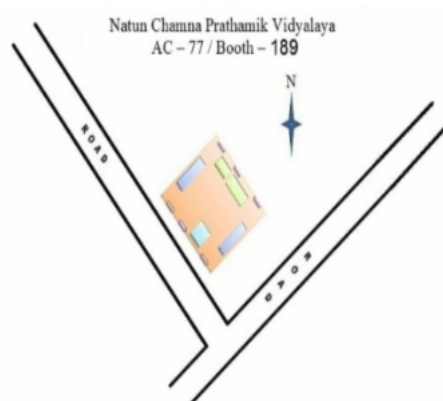

Key MAP View