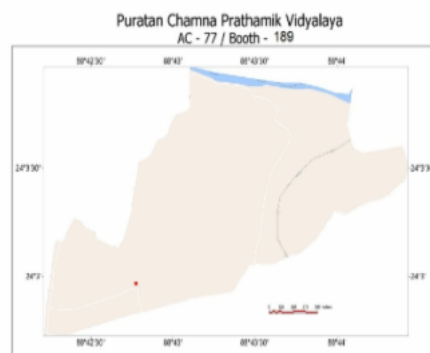

Google Map View