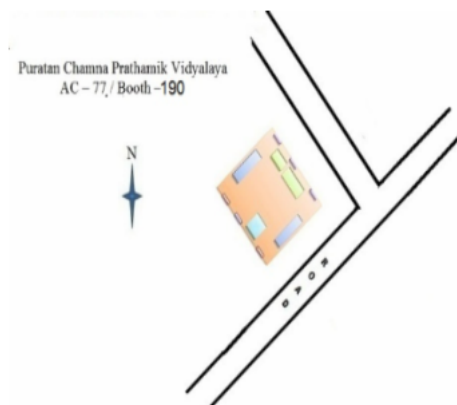

Key MAP View