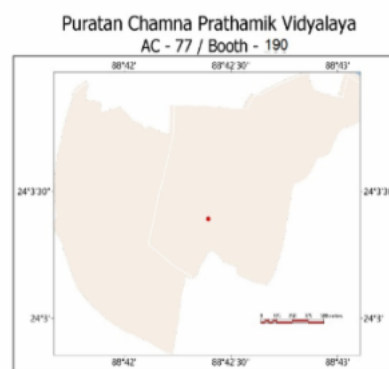

Google Map View