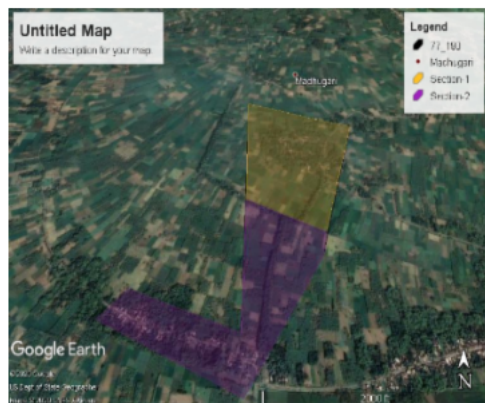

Nazri Naksha