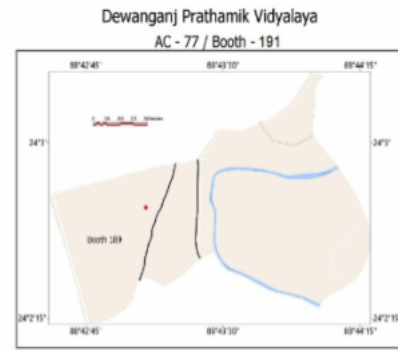

Google Map View