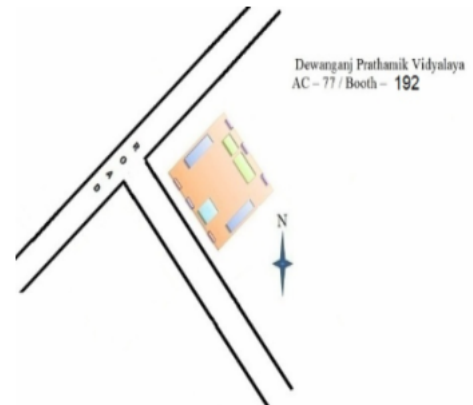

Key MAP View