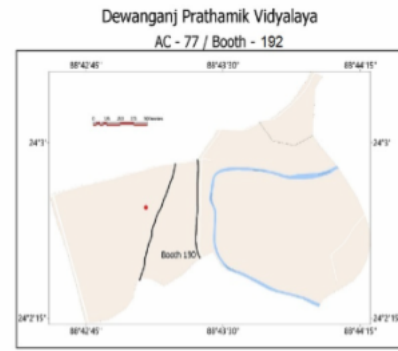

Google Map View