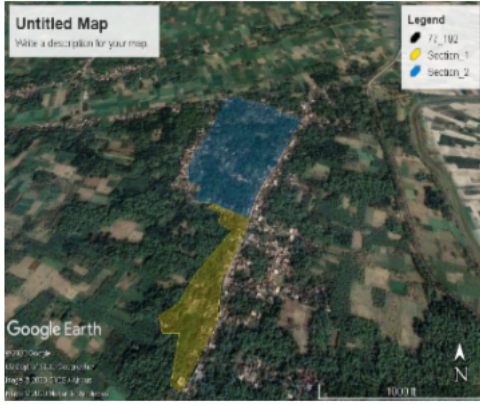

Nazri Naksha