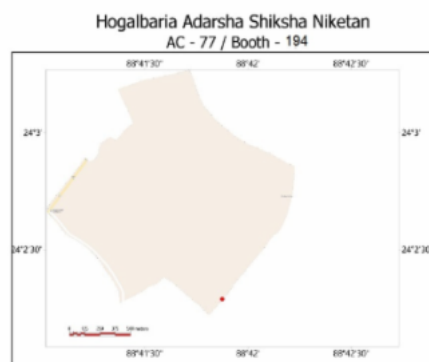

Google Map View