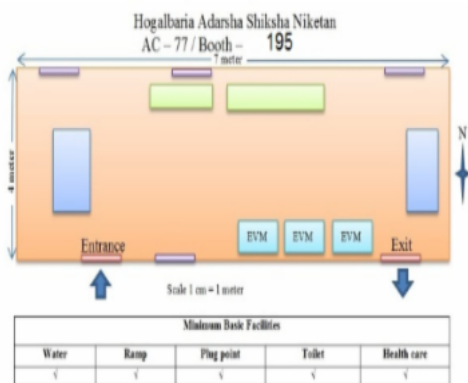

নির্বাচক নিবন্ধন আধিকারিকের স্বাক্ষর

Nazri Naksha

Google Map View

Polling Station Building Front View

Polling Station Front View

Cad View

Key MAP View

বিধানসভা নির্বাচনক্ষেত্রের নং, নাম : 77-করিমপুর
ভাগ নং, নাম : 1-আঁধারকোটা,