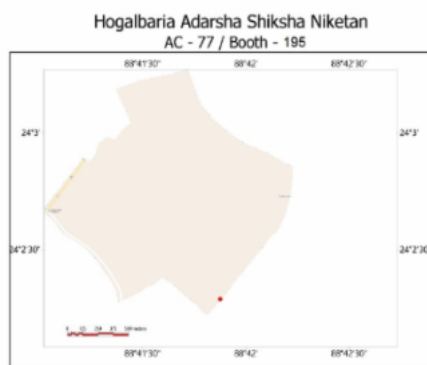

Google Map View