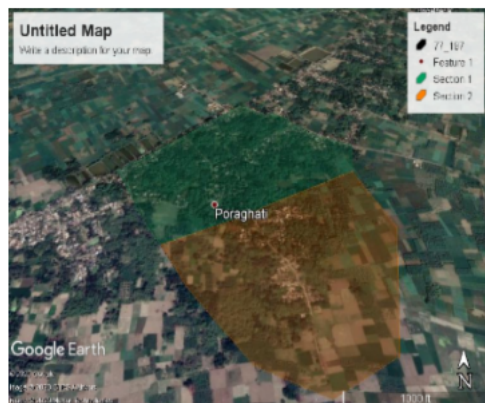

Nazri Naksha