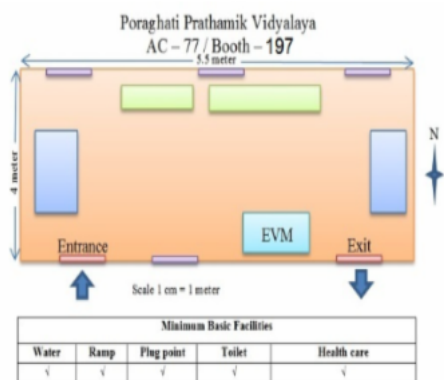

নির্বাচক নিবন্ধন আধিকারিকের স্বাক্ষর

Nazri Naksha

Google Map View

Poraghati Prathamik Vidyalaya
AC - 77 / Booth - 197

Polling Station Building Front View

Polling Station Front View

Cad View

Key MAP View