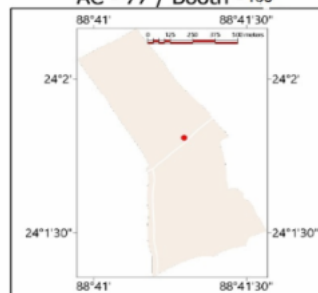

Jatrapur Tarak Shiksha Niketan
AC - 77 / Booth - 198