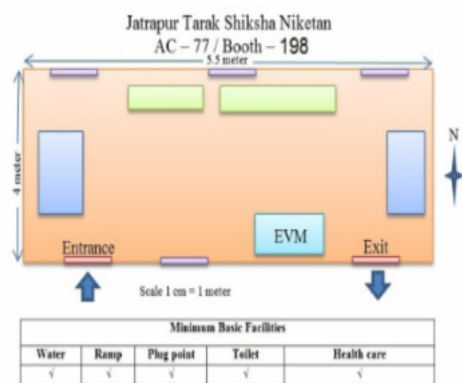

নির্বাচক নিবন্ধন আধিকারিকের স্বাক্ষর

Nazri Naksha

Google Map View

Jatrapur Tarak Shiksha Niketan
AC - 77 / Booth - 198

Polling Station Building Front View

Polling Station Front View

Cad View

Key MAP View